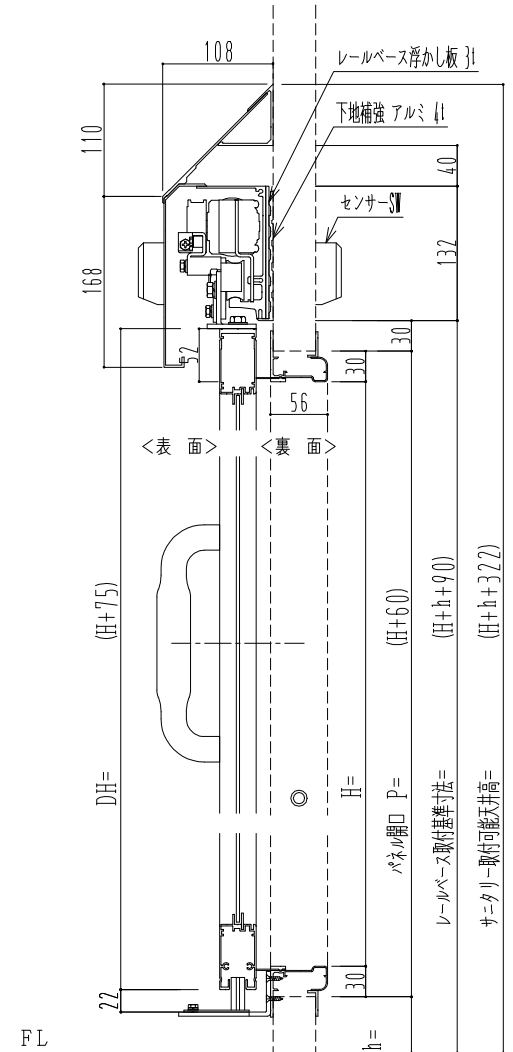

自動装置 ハンダ技研 EDM18NA

作図縮尺	
正面図	1 / 1
水平断面図	4 / 1
垂直断面図	4 / 1

SUNWIZZ

品名: スライドドア

型名: SK30 (V5.6) -両引自動-4方 上部 サ-リ- 中棧無

SK30-56WRH4021-2212