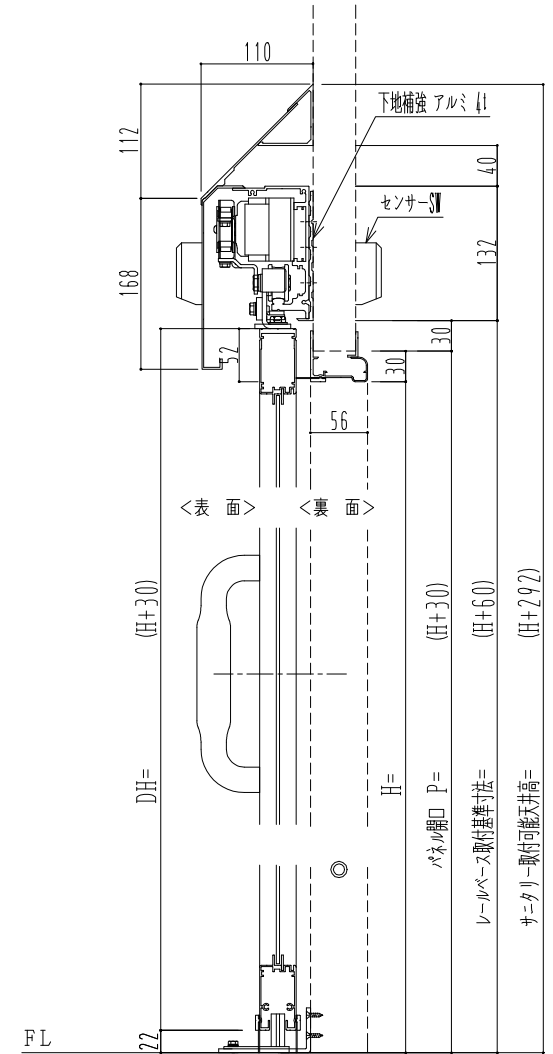

自動装置 Million M-400AR

作図縮尺	
正面図	1 / 1
水平断面図	4 / 1
垂直断面図	4 / 1

SUNWIZZ

品名: スライドドア

型名: SK30 (V5.6) -両引自動-3方 上部 サニタリー 中棧無

SK30-56WRM3021-2212