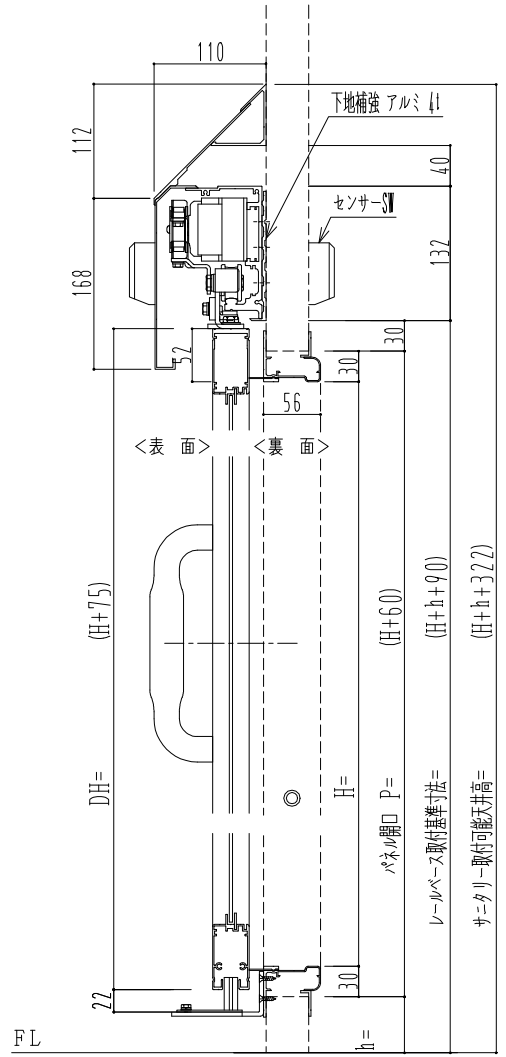

自動装置 Milion M-400AR

作図縮尺	
正面図	1 / 1
水平断面図	4 / 1
垂直断面図	4 / 1