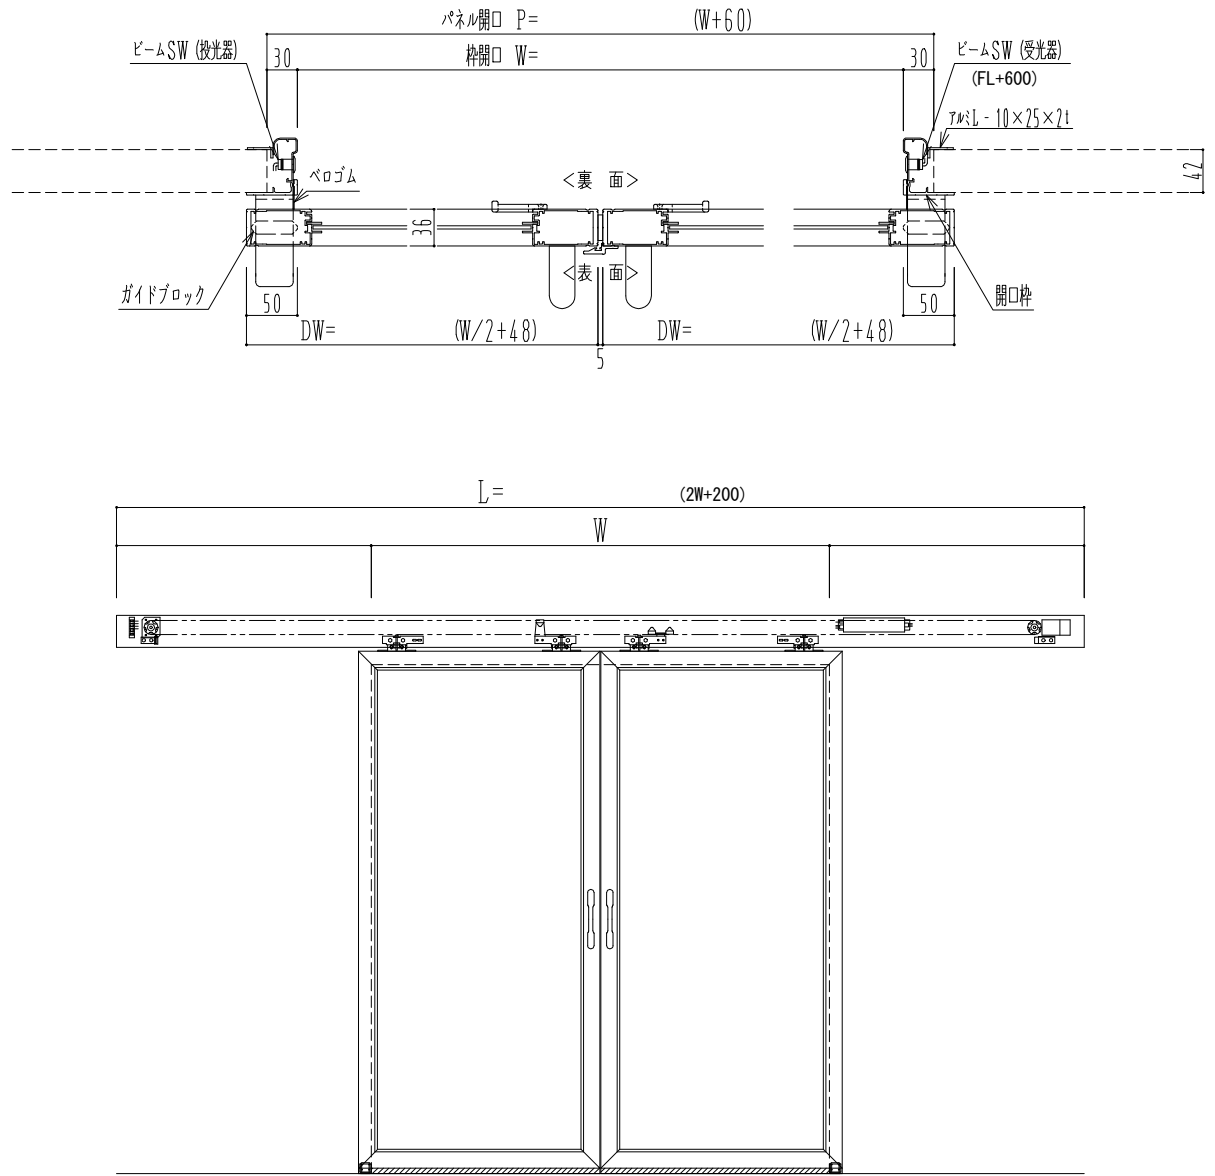

**アルミ枠**

自動ドア装置 フルテック (株) DC-20F

| 作図縮尺  |       |
|-------|-------|
| 正面図   | 1 / 1 |
| 水平断面図 | 4 / 1 |
| 垂直断面図 | 4 / 1 |