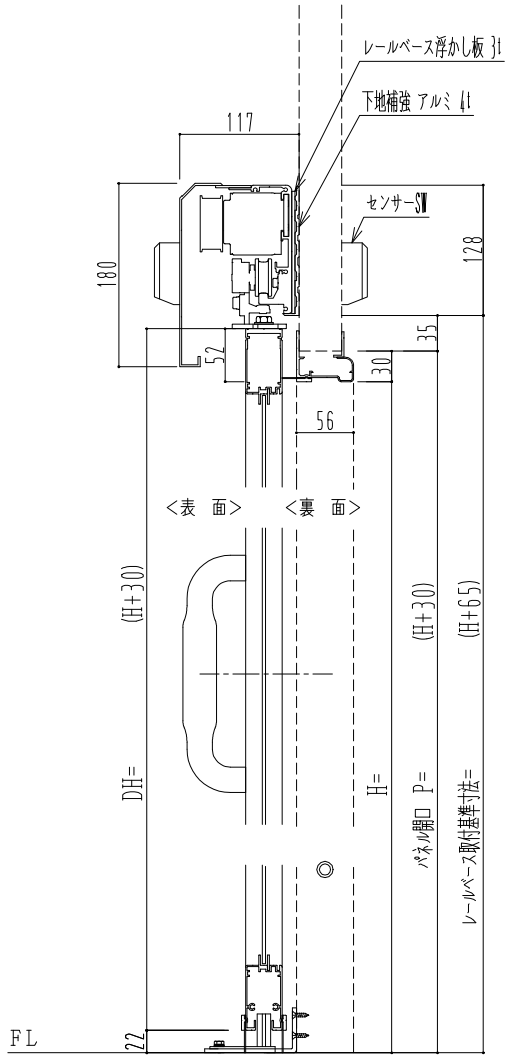

**アルミ枠**

自動ドア装置 フルテック (株) DC-20F

| 作図縮尺  |       |
|-------|-------|
| 正面図   | 1 / 1 |
| 水平断面図 | 4 / 1 |
| 垂直断面図 | 4 / 1 |