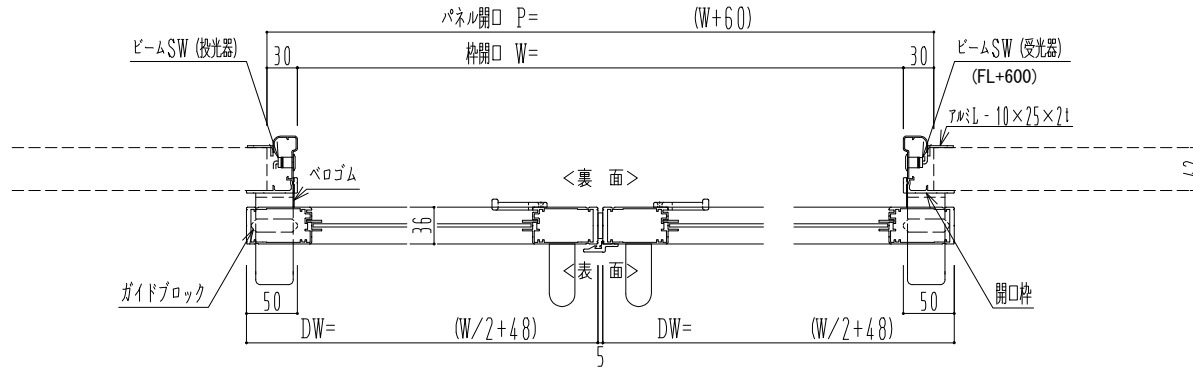

アルミ枠

自動ドア装置 フルテック (株) DC-20F

作図縮尺	
正面図	1 / 1
水平断面図	4 / 1
垂直断面図	4 / 1

SUNWIZZ

品名: スライドドア

型名: SK30 (V5.6) -両引自動-3方 上部 サニタリー 中棧無

SK30-56WRT3021-2212