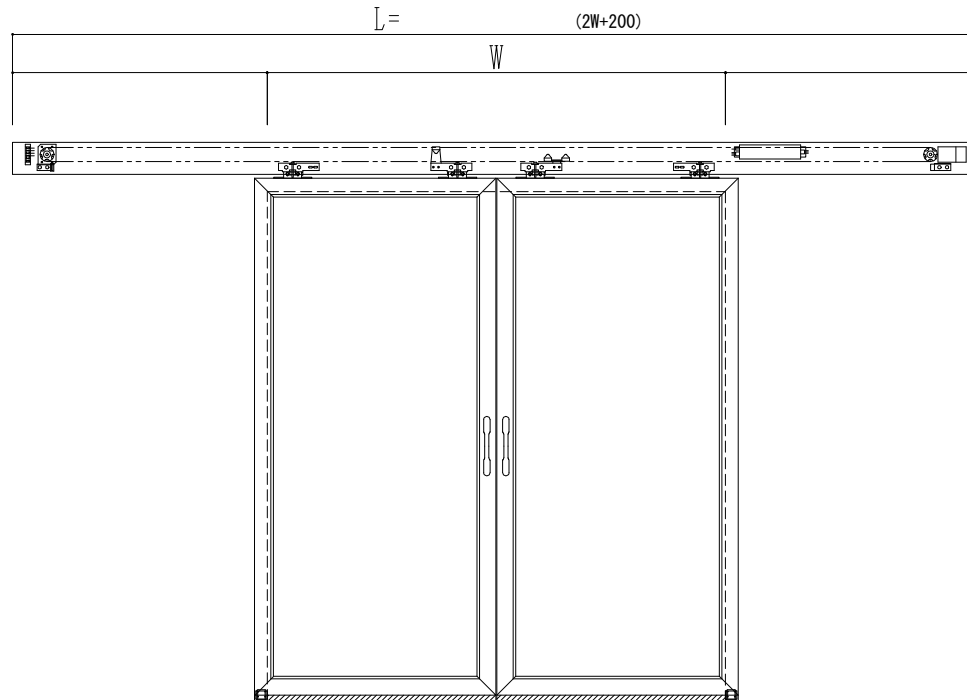

アルミ枠

自動ドア装置 フルテック (株) DC-20F

作図縮尺	
正面図	1 / 1
水平断面図	4 / 1
垂直断面図	4 / 1

SUNWIZZ

品名: スライドドア

型名: SK30 (V5.6) -両引自動-3方 上部 サニタリー 中棧無

SK30-56WRT3021-2212