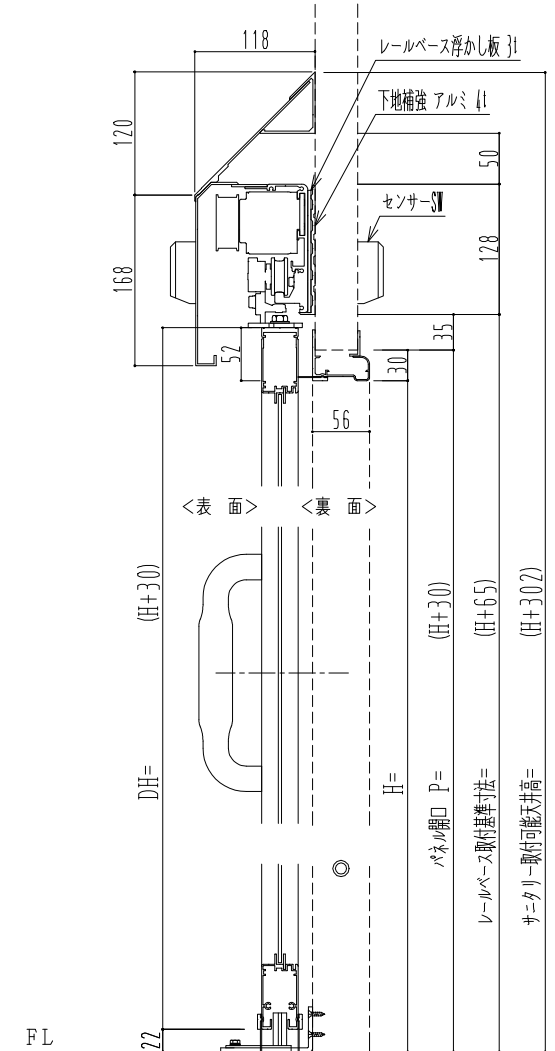

アルミ枠

自動ドア装置 フルテック (株) DC-20F

作図縮尺	
正面図	1 / 1
水平断面図	4 / 1
垂直断面図	4 / 1

SUNWIZZ

品名: スライドドア

型名: SK30 (V5.6) -両引自動-3方 上部 サニタリー 中棧無

SK30-56WRT3021-2212