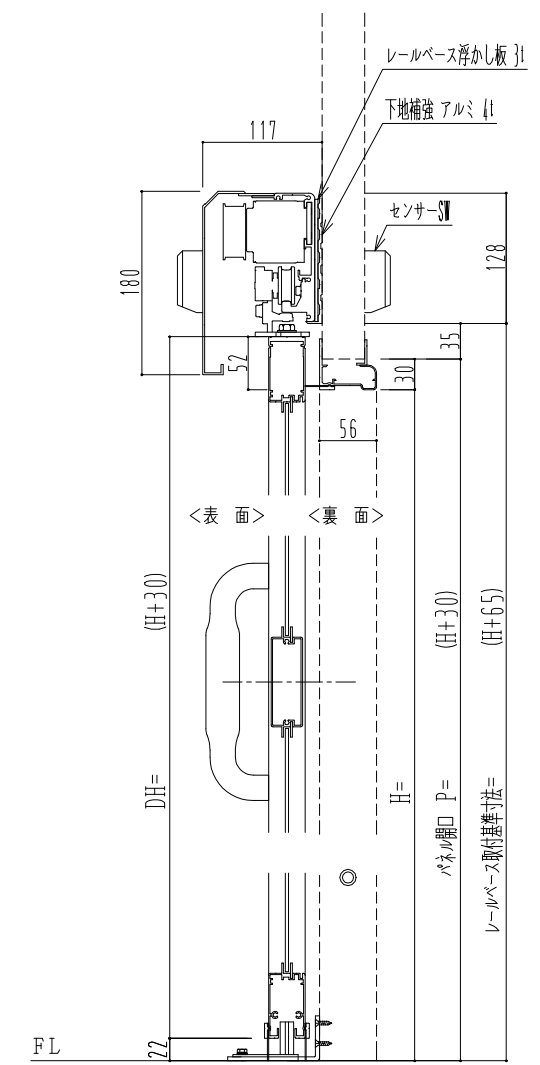

自動ドア装置 フルテック (株) DC-20F

作図縮尺	
正面図	1 / 1
水平断面図	4 / 1
垂直断面図	4 / 1