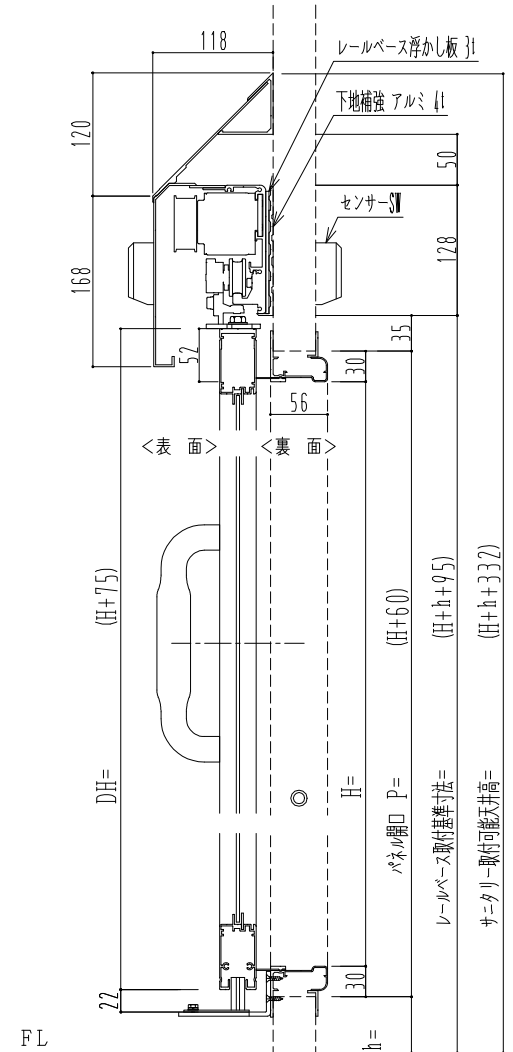

自動ドア装置 フルテック (株) DC-20F

作図縮尺	
正面図	1 / 1
水平断面図	4 / 1
垂直断面図	4 / 1

SUNWIZZ	品名: スライドドア	型名: SK30 (V5.6) -両引自動-4方 上部 サニタリー 中棧無	SK30-56WRT4021-2212
---------	------------	---------------------------------------	---------------------