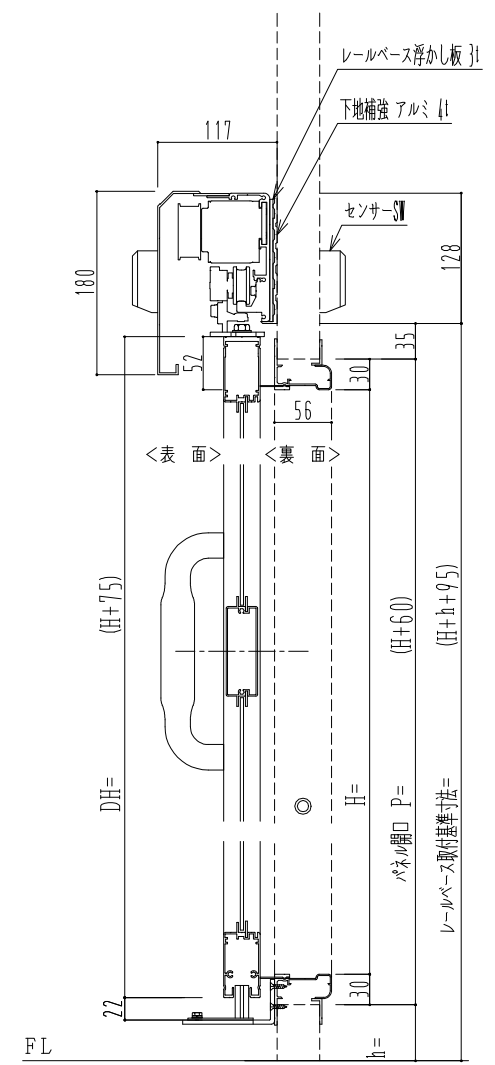

自動ドア装置 フルテック (株) DC-20F

作図縮尺	
正面図	1 / 1
水平断面図	4 / 1
垂直断面図	4 / 1