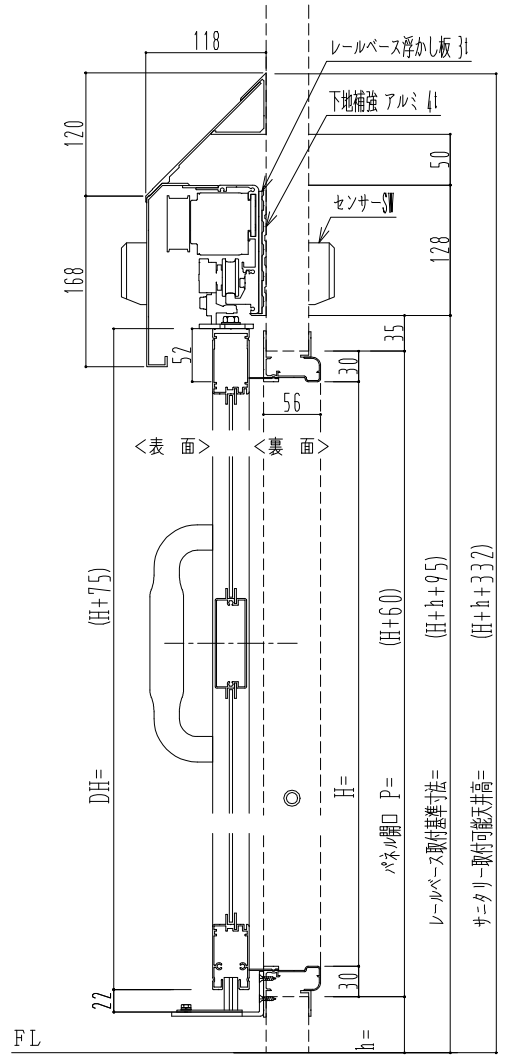

アルミ枠

自動ドア装置 フルテック (株) DC-20F

作図縮尺	
正面図	1 / 1
水平断面図	4 / 1
垂直断面図	4 / 1

SUNWIZZ	品名: スライドドア	型名: SK30 (V5.6) -両引自動-4方 上部 サニタリー 中棧付	SK30-56WRT4121-2212
----------------	------------	---------------------------------------	---------------------