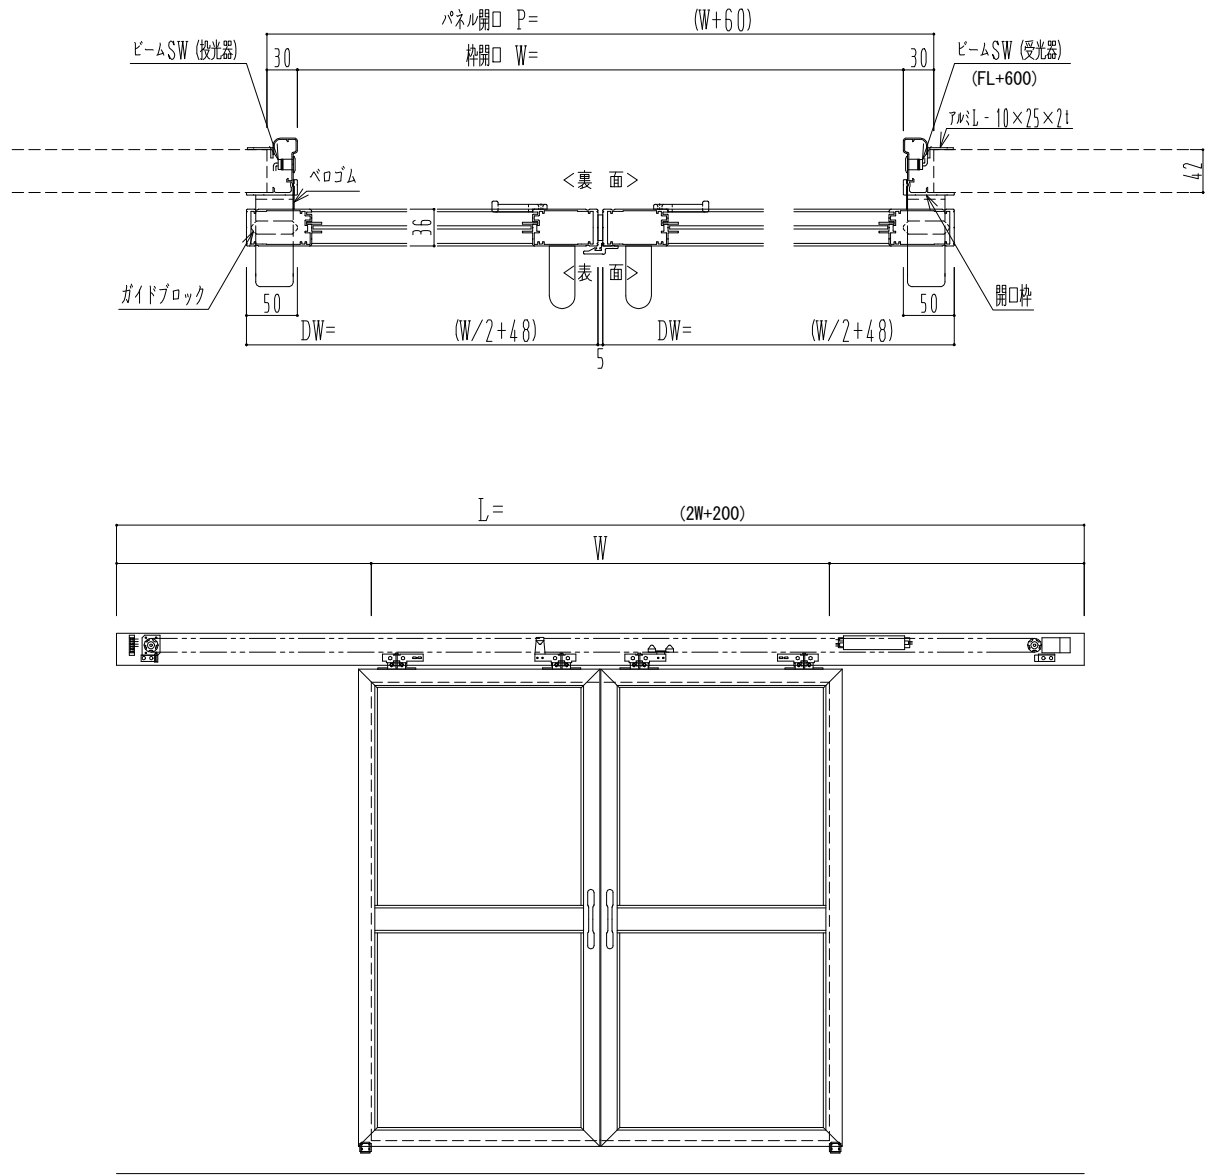

アルミ枠

自動ドア装置 フルテック (株) DC-20F

作図縮尺	
正面図	1 / 1
水平断面図	4 / 1
垂直断面図	4 / 1

SUNWIZZ	品名: スライドドア	型名: SK30 (V5.6) -両引自動-4方 上部 サニタリー 中棧付	SK30-56WRT4121-2212
----------------	------------	---------------------------------------	---------------------