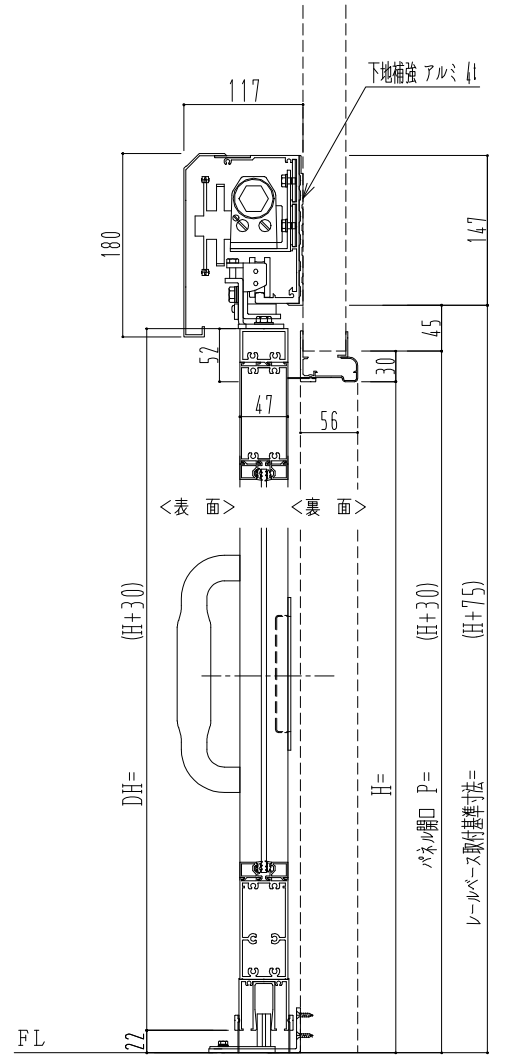

アルミ枠

作 図 縮 尺	
正面図	1 / 1
水平断面図	4 / 1
垂直断面図	4 / 1

<p><b>SUNWIZZ</b></p>	<p>品名: スライドドア</p>	<p>型名: SK40(V1.3)-片引自閉-3方 中棧無</p>	<p>SK40-13KLD3000-2212</p>
-----------------------	-------------------	-----------------------------------	----------------------------