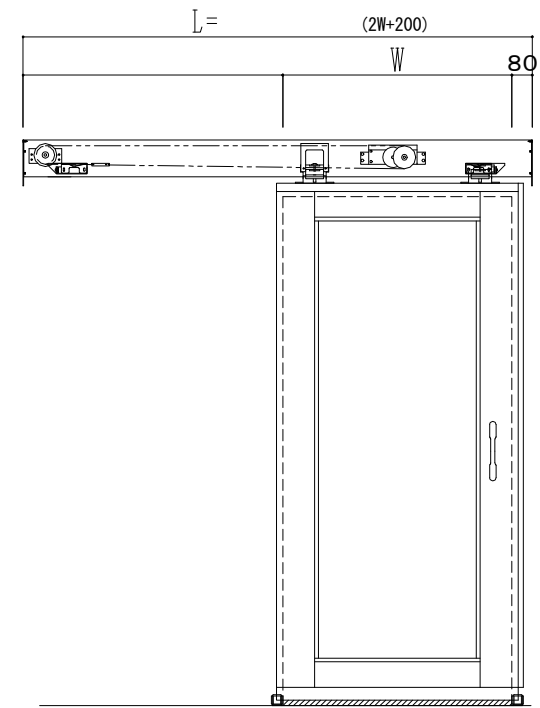

アルミ枠

作 図 縮 尺	
正面図	1 / 1
水平断面図	4 / 1
垂直断面図	4 / 1

<p><b>SUNWIZZ</b></p>	<p>品名: スライドドア</p>	<p>型名: SK40(V1.3)-片引自閉-3方 中棧無</p>	<p>SK40-13KLD3000-2212</p>
-----------------------	-------------------	-----------------------------------	----------------------------