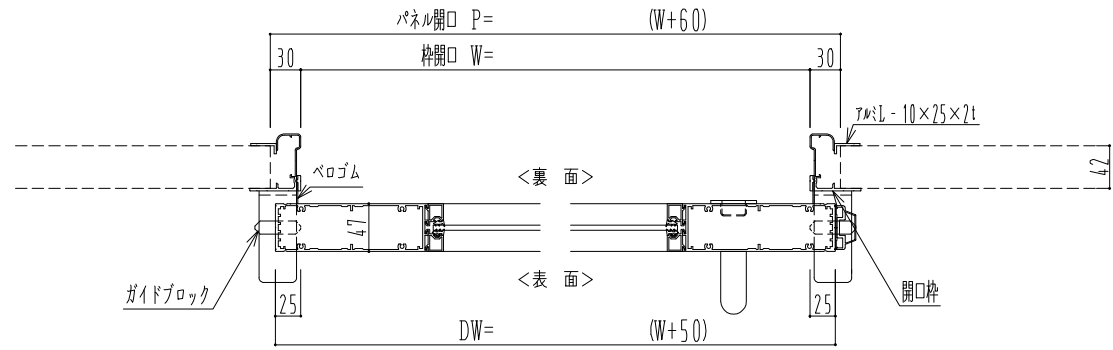

アルミ枠

作 図 縮 尺	
正面図	1 / 1
水平断面図	4 / 1
垂直断面図	4 / 1

<p><b>SUNWIZZ</b></p>	<p>品名: スライドドア</p>	<p>型名: SK40(V1.3)-片引自閉-3方 中棧無</p>	<p>SK40-13KLD3000-2212</p>
-----------------------	-------------------	-----------------------------------	----------------------------