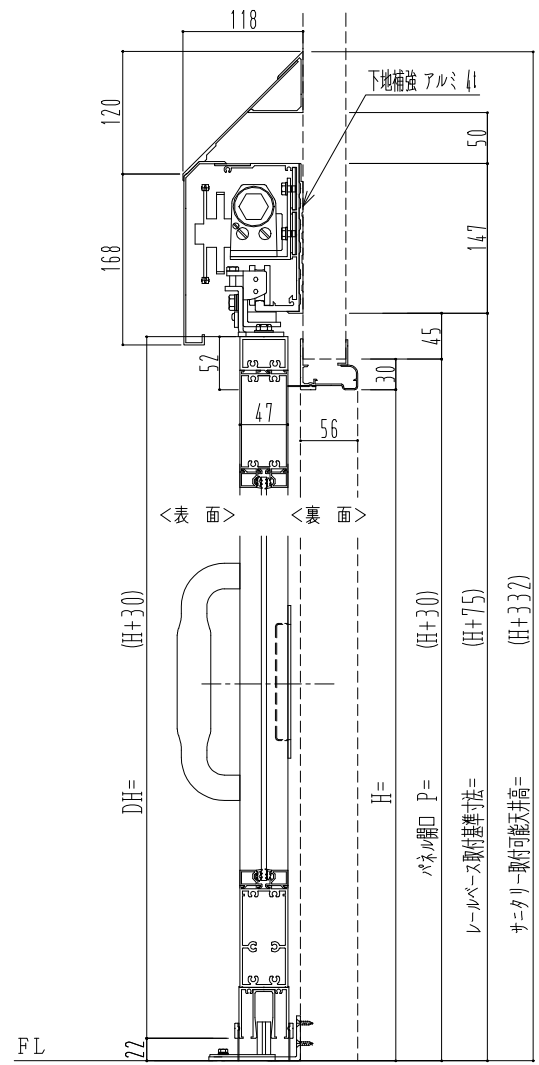

アルミ枠

作図縮尺	
正面図	1 / 1
水平断面図	4 / 1
垂直断面図	4 / 1

SUNWIZZ	品名: スライドドア	型名: SK40(V1.3)-片引自閉-3方 サニタリ- 中棧無	SK40-13KLD3001-2212
---------	------------	----------------------------------	---------------------