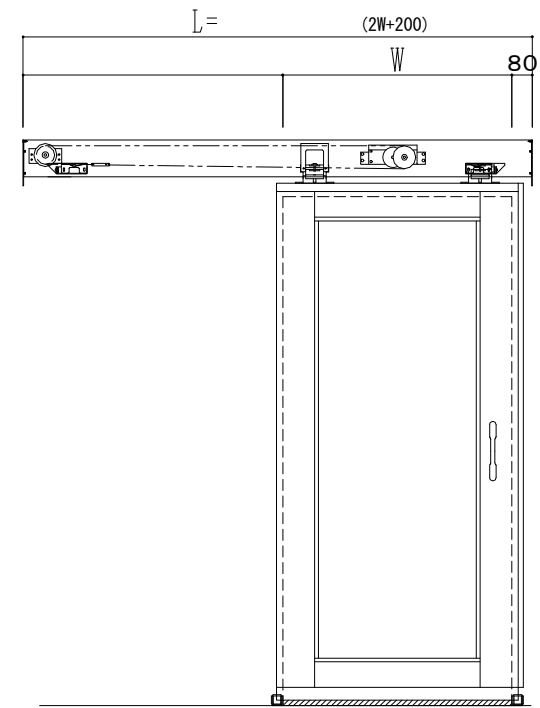

アルミ枠

作図縮尺	
正面図	1 / 1
水平断面図	4 / 1
垂直断面図	4 / 1

SUNWIZZ	品名: スライドドア	型名: SK40(V1.3)-片引自閉-3方 サニタリ- 中棧無	SK40-13KLD3001-2212
---------	------------	----------------------------------	---------------------