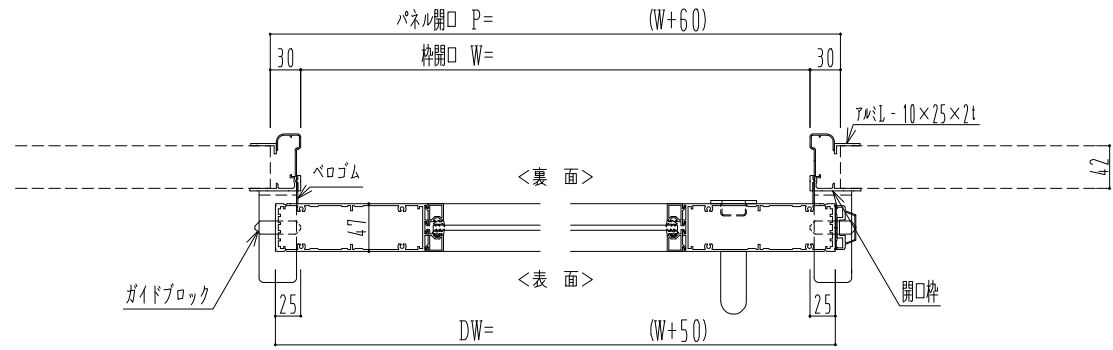

アルミ枠

作図縮尺	
正面図	1 / 1
水平断面図	4 / 1
垂直断面図	4 / 1

SUNWIZZ	品名: スライドドア	型名: SK40(V1.3)-片引自閉-3方 サニタリ- 中棧無	SK40-13KLD3001-2212
---------	------------	----------------------------------	---------------------