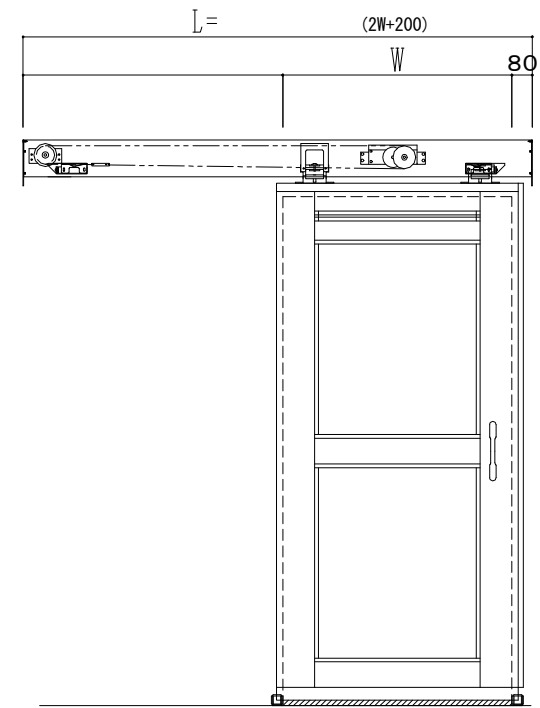

アルミ枠

作 図 縮 尺	
正面図	1 / 1
水平断面図	4 / 1
垂直断面図	4 / 1

SUNWIZZ	品名: スライドドア	型名: SK40 (V1.3)-片引自閉-3方 サニタリ- 中棧2本	SK40-13KLD3201-2212
---------	------------	------------------------------------	---------------------