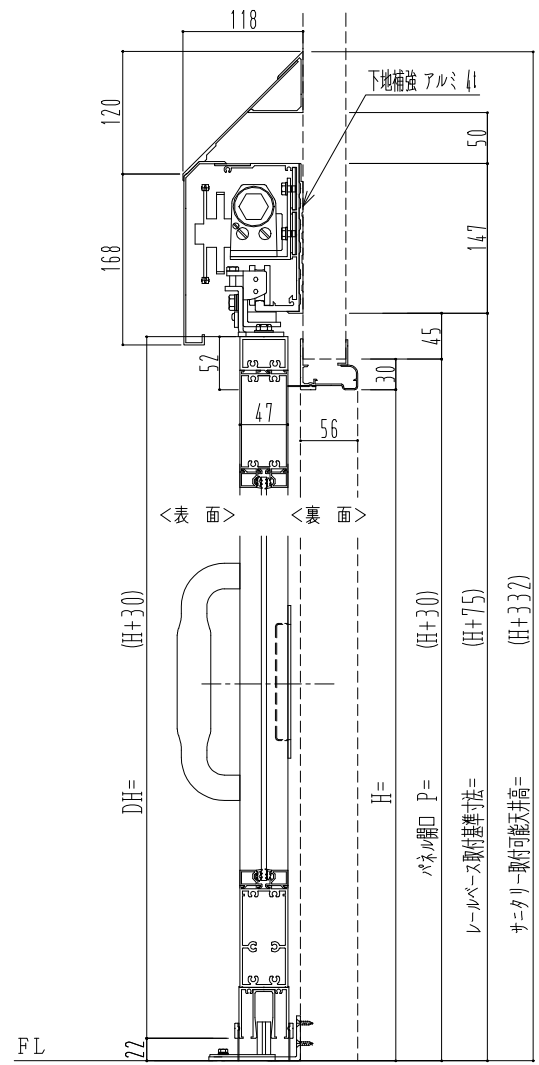

アルミ枠

作 図 縮 尺	
正面図	1 / 1
水平断面図	4 / 1
垂直断面図	4 / 1

SUNWIZZ	品名: スライドドア	型名: SK40 (V1.3)-片引自閉-3方 サニタリ- 中棧2本	SK40-13KLD3201-2212
---------	------------	------------------------------------	---------------------