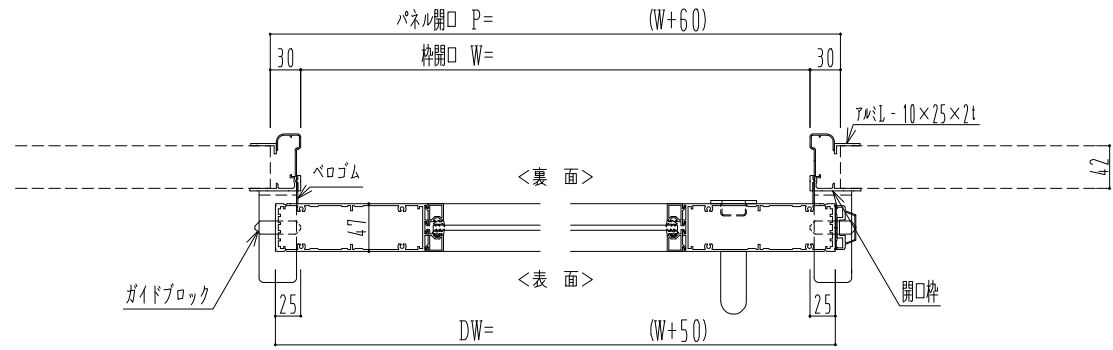

アルミ枠

作 図 縮 尺	
正面図	1 / 1
水平断面図	4 / 1
垂直断面図	4 / 1

SUNWIZZ	品名: スライドドア	型名: SK40 (V1.3)-片引自閉-3方 サニタリ- 中棧2本	SK40-13KLD3201-2212
---------	------------	------------------------------------	---------------------