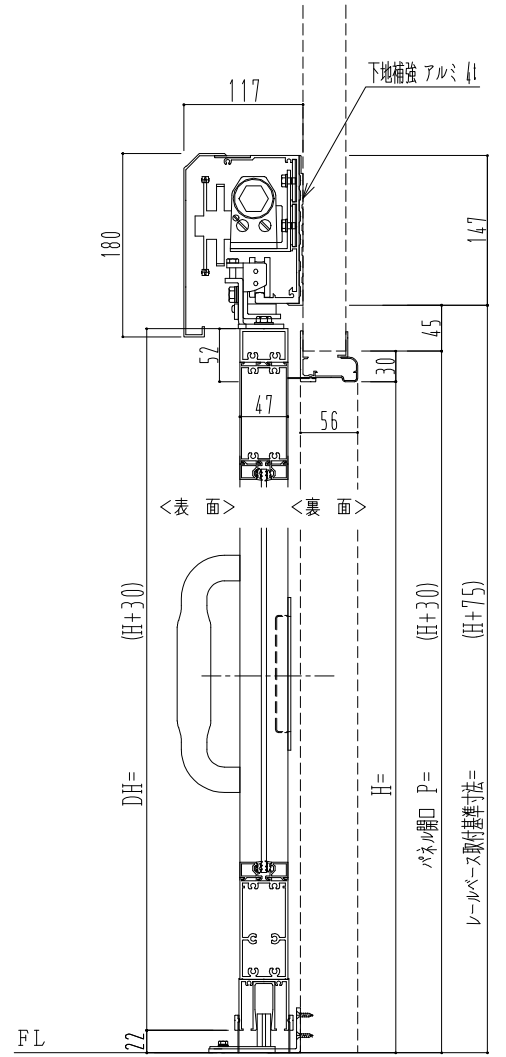

アルミ枠

作図縮尺	
正面図	1 / 1
水平断面図	4 / 1
垂直断面図	4 / 1

<p>SUNWIZZ</p>	<p>品名: スライドドア</p>	<p>型名: SK40(V1.3)-片引自閉-3方 中棧2本</p>	<p>SK40-13KRD3200-2212</p>
----------------	-------------------	------------------------------------	----------------------------