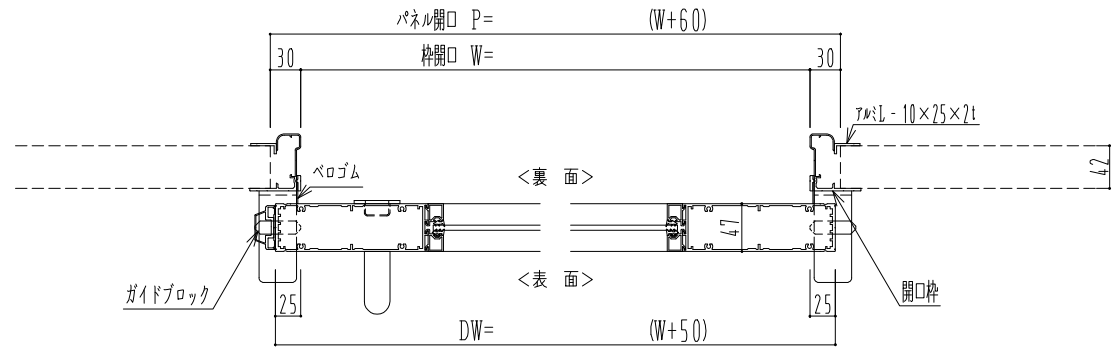

アルミ枠

作図縮尺	
正面図	1 / 1
水平断面図	4 / 1
垂直断面図	4 / 1

<p>SUNWIZZ</p>	<p>品名: スライドドア</p>	<p>型名: SK40(V1.3)-片引自閉-3方 中棧2本</p>	<p>SK40-13KRD3200-2212</p>
----------------	-------------------	------------------------------------	----------------------------