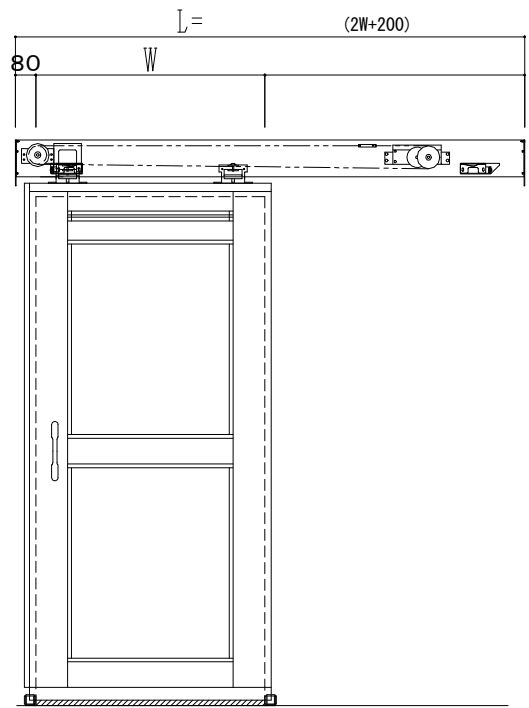

アルミ枠

作図縮尺	
正面図	1 / 1
水平断面図	4 / 1
垂直断面図	4 / 1

<p>SUNWIZZ</p>	<p>品名: スライドドア</p>	<p>型名: SK40(V1.3)-片引自閉-3方 中棧2本</p>	<p>SK40-13KRD3200-2212</p>
----------------	-------------------	------------------------------------	----------------------------