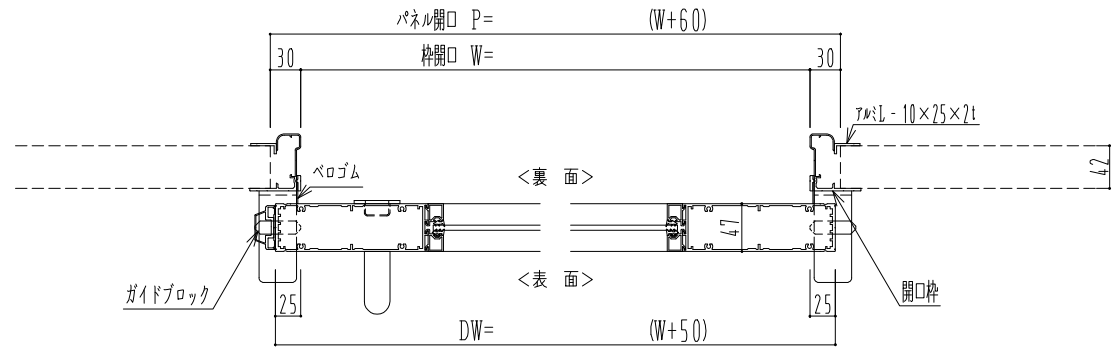

アルミ枠

作図縮尺	
正面図	1 / 1
水平断面図	4 / 1
垂直断面図	4 / 1

SUNWIZZ	品名: スライドドア	型名: SK40 (V1.3)-片引自閉-3方 サニタリ- 中棧2本	SK40-13KRD3201-2212
---------	------------	------------------------------------	---------------------