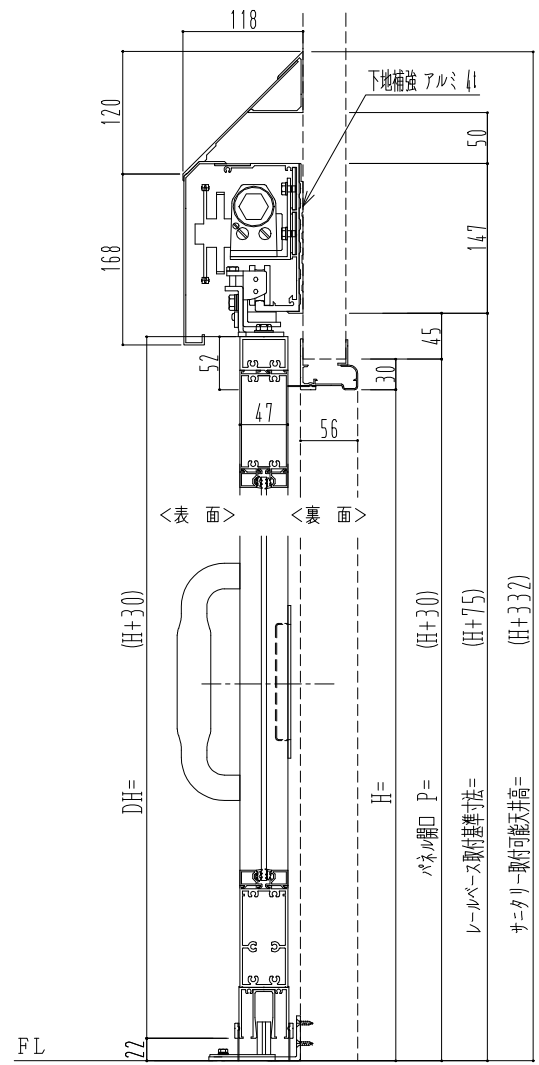

アルミ枠

作図縮尺	
正面図	1 / 1
水平断面図	4 / 1
垂直断面図	4 / 1

SUNWIZZ	品名: スライドドア	型名: SK40 (V1.3)-片引自閉-3方 サニタリ- 中棧2本	SK40-13KRD3201-2212
---------	------------	------------------------------------	---------------------