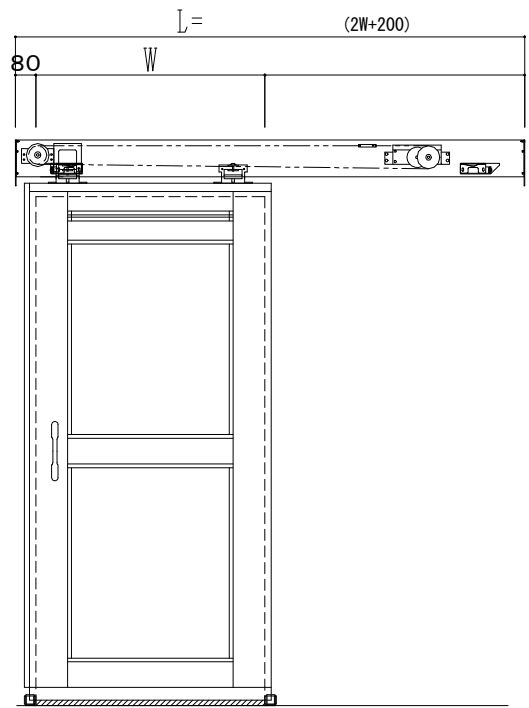

アルミ枠

作図縮尺	
正面図	1 / 1
水平断面図	4 / 1
垂直断面図	4 / 1

SUNWIZZ	品名: スライドドア	型名: SK40 (V1.3)-片引自閉-3方 サニタリ- 中棧2本	SK40-13KRD3201-2212
---------	------------	------------------------------------	---------------------