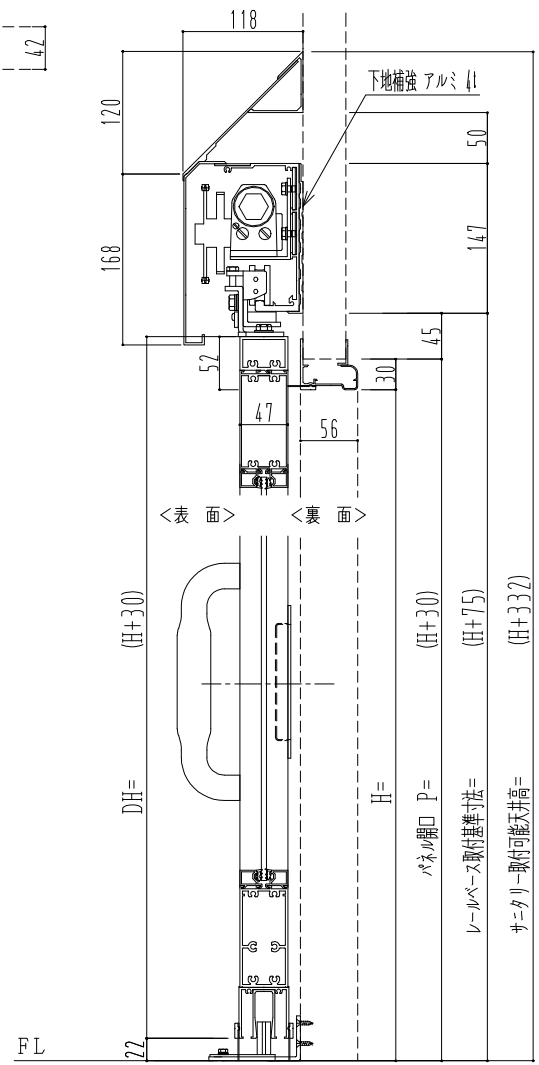

アルミ枠

作図縮尺	
正面図	1 / 1
水平断面図	4 / 1
垂直断面図	4 / 1

<p>SUNWIZZ</p>	<p>品名: スライドドア</p>	<p>型名: SK40 (V1.3) -両引自閉-3方 サニタリ- 中棧付</p>	<p>SK40-13WRD3101-2212</p>
-----------------------	-------------------	---	----------------------------