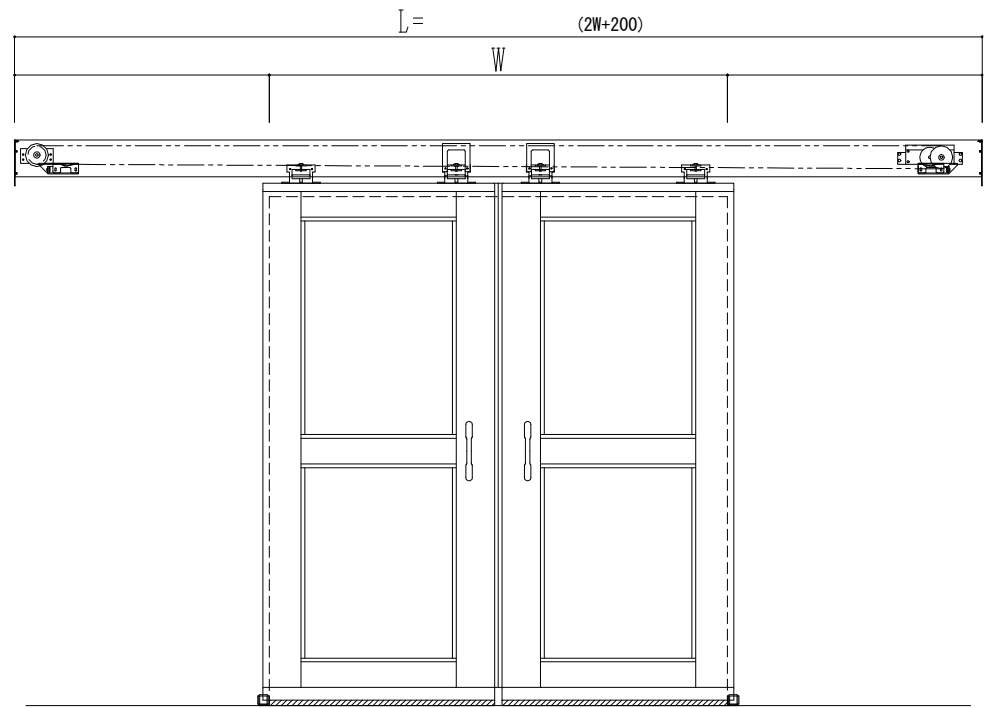

アルミ枠

作図縮尺	
正面図	1 / 1
水平断面図	4 / 1
垂直断面図	4 / 1

<p>SUNWIZZ</p>	<p>品名: スライドドア</p>	<p>型名: SK40 (V1.3) -両引自閉-3方 サニタリ- 中棧付</p>	<p>SK40-13WRD3101-2212</p>
-----------------------	-------------------	---	----------------------------