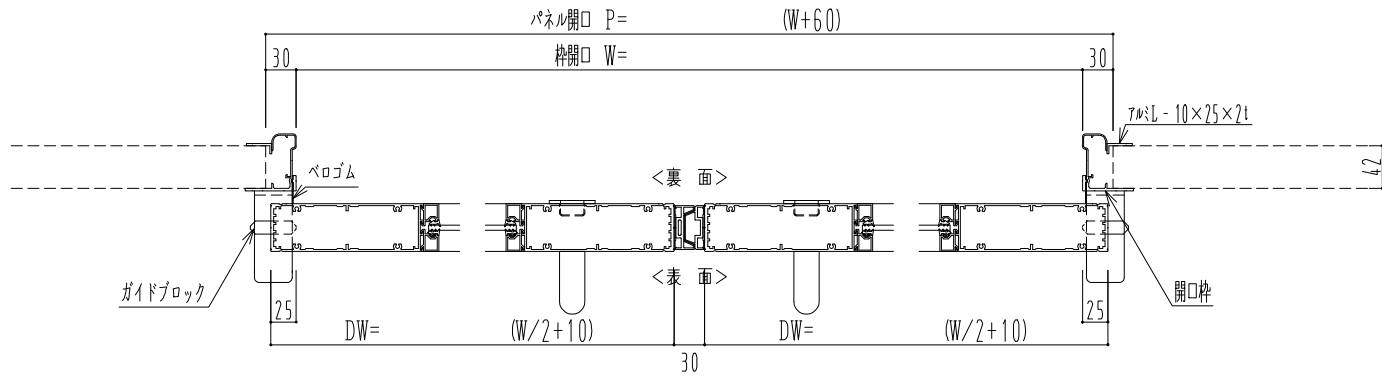

アルミ枠

作図縮尺	
正面図	1 / 1
水平断面図	4 / 1
垂直断面図	4 / 1

<p>SUNWIZZ</p>	<p>品名: スライドドア</p>	<p>型名: SK40 (V1.3) -両引自閉-3方 サニタリ- 中棧付</p>	<p>SK40-13WRD3101-2212</p>
-----------------------	-------------------	---	----------------------------