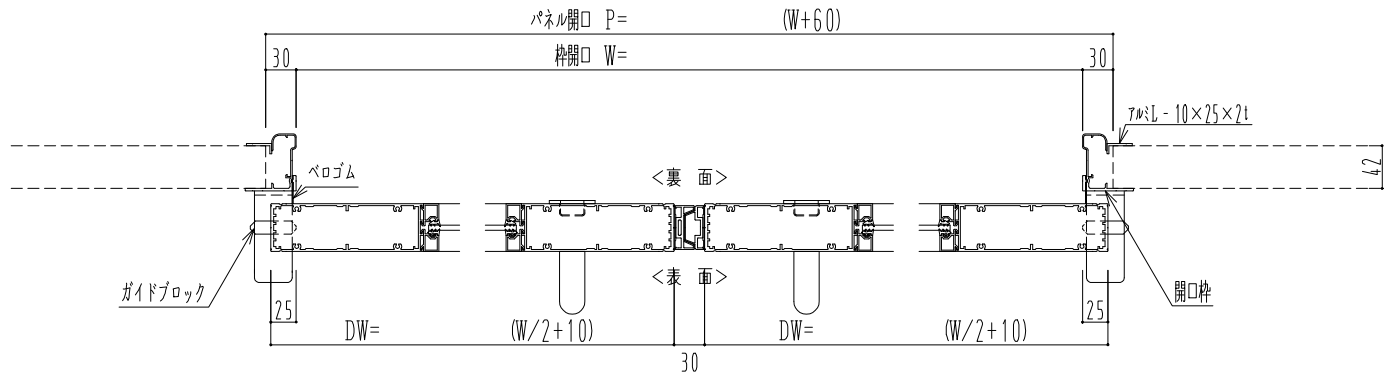

アルミ枠

作図縮尺	
正面図	1 / 1
水平断面図	4 / 1
垂直断面図	4 / 1

<p>SUNWIZZ</p>	<p>品名: スライドドア</p>	<p>型名: SK40 (V1.3) -両引自閉-3方 サニタリー 中棧2本</p>	<p>SK40-13WRD3201-2212</p>
-----------------------	-------------------	--	----------------------------