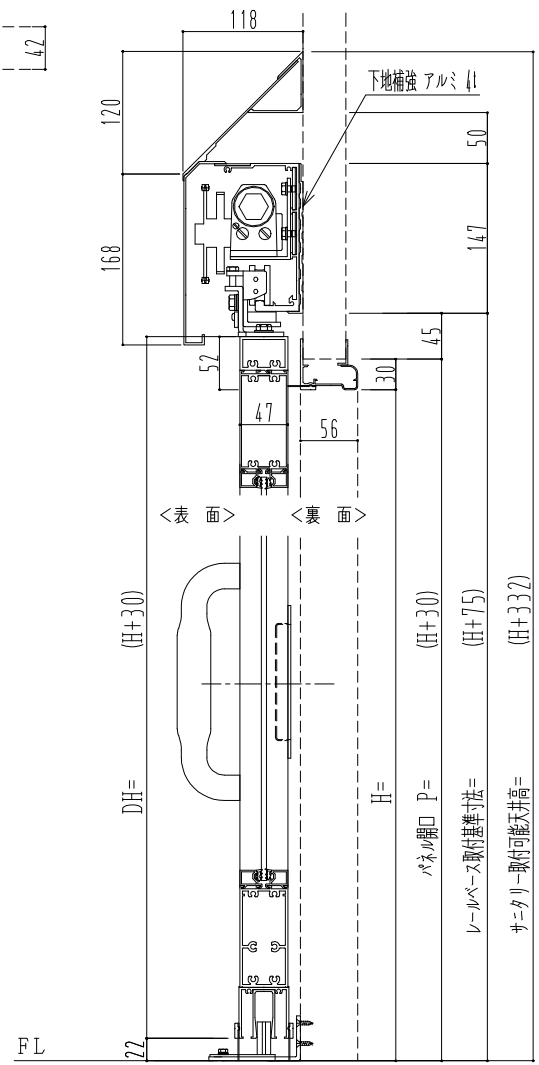

アルミ枠

作図縮尺	
正面図	1 / 1
水平断面図	4 / 1
垂直断面図	4 / 1

<p>SUNWIZZ</p>	<p>品名: スライドドア</p>	<p>型名: SK40 (V1.3) -両引自閉-3方 サニタリー 中棧2本</p>	<p>SK40-13WRD3201-2212</p>
-----------------------	-------------------	--	----------------------------