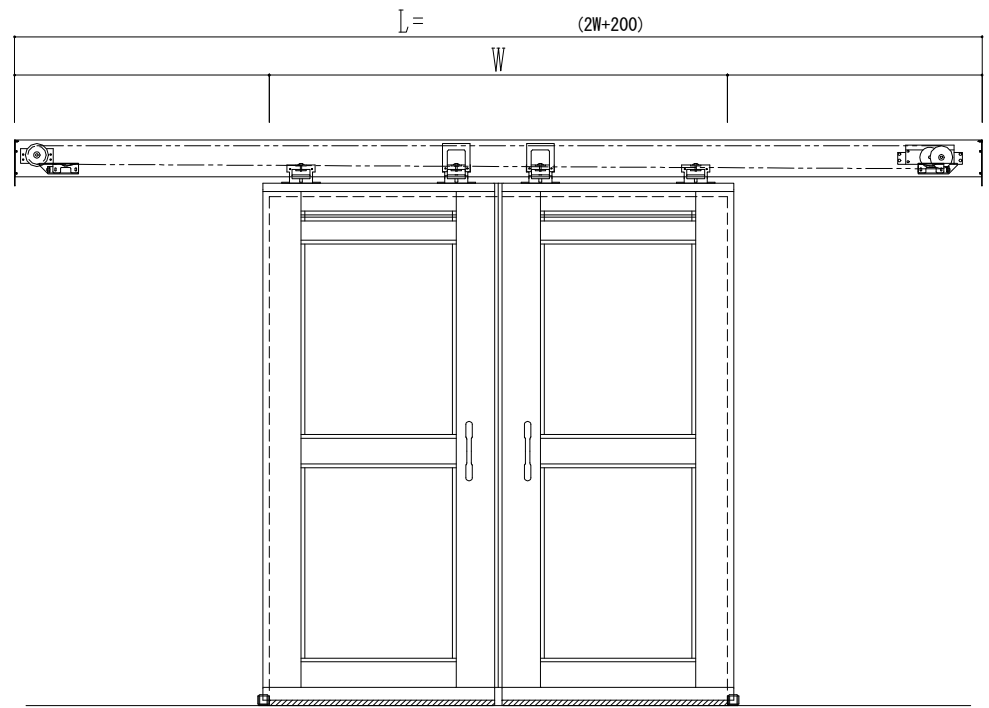

アルミ枠

作図縮尺	
正面図	1 / 1
水平断面図	4 / 1
垂直断面図	4 / 1

<p>SUNWIZZ</p>	<p>品名: スライドドア</p>	<p>型名: SK40 (V1.3) -両引自閉-3方 サニタリー 中棧2本</p>	<p>SK40-13WRD3201-2212</p>
-----------------------	-------------------	--	----------------------------