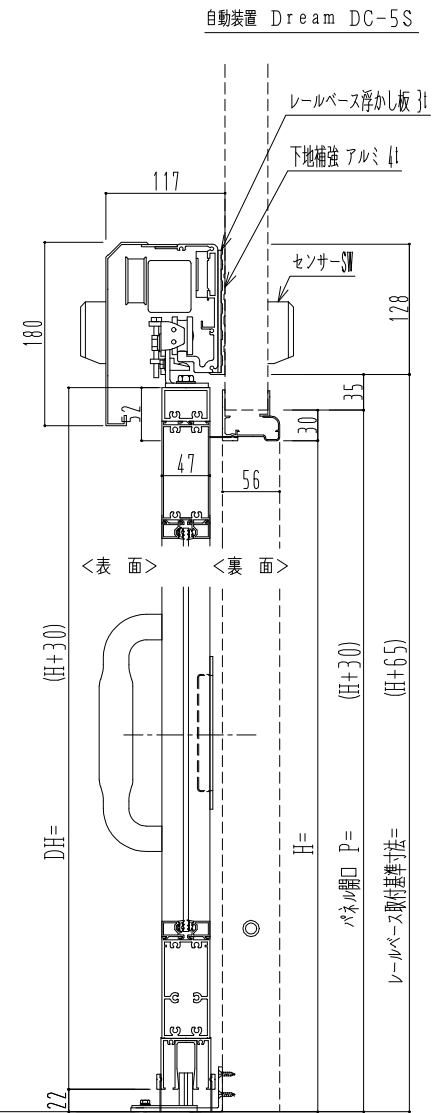

アルミ枠

作 図 縮 尺	
正面図	1 / 1
水平断面図	4 / 1
垂直断面図	4 / 1

SUNWIZZ	品名: スライドドア	型名: SK40 (V1.3) -両引自動-3方 上部 中棧付	SK40-13WRF3120-2212
----------------	------------	---------------------------------	---------------------