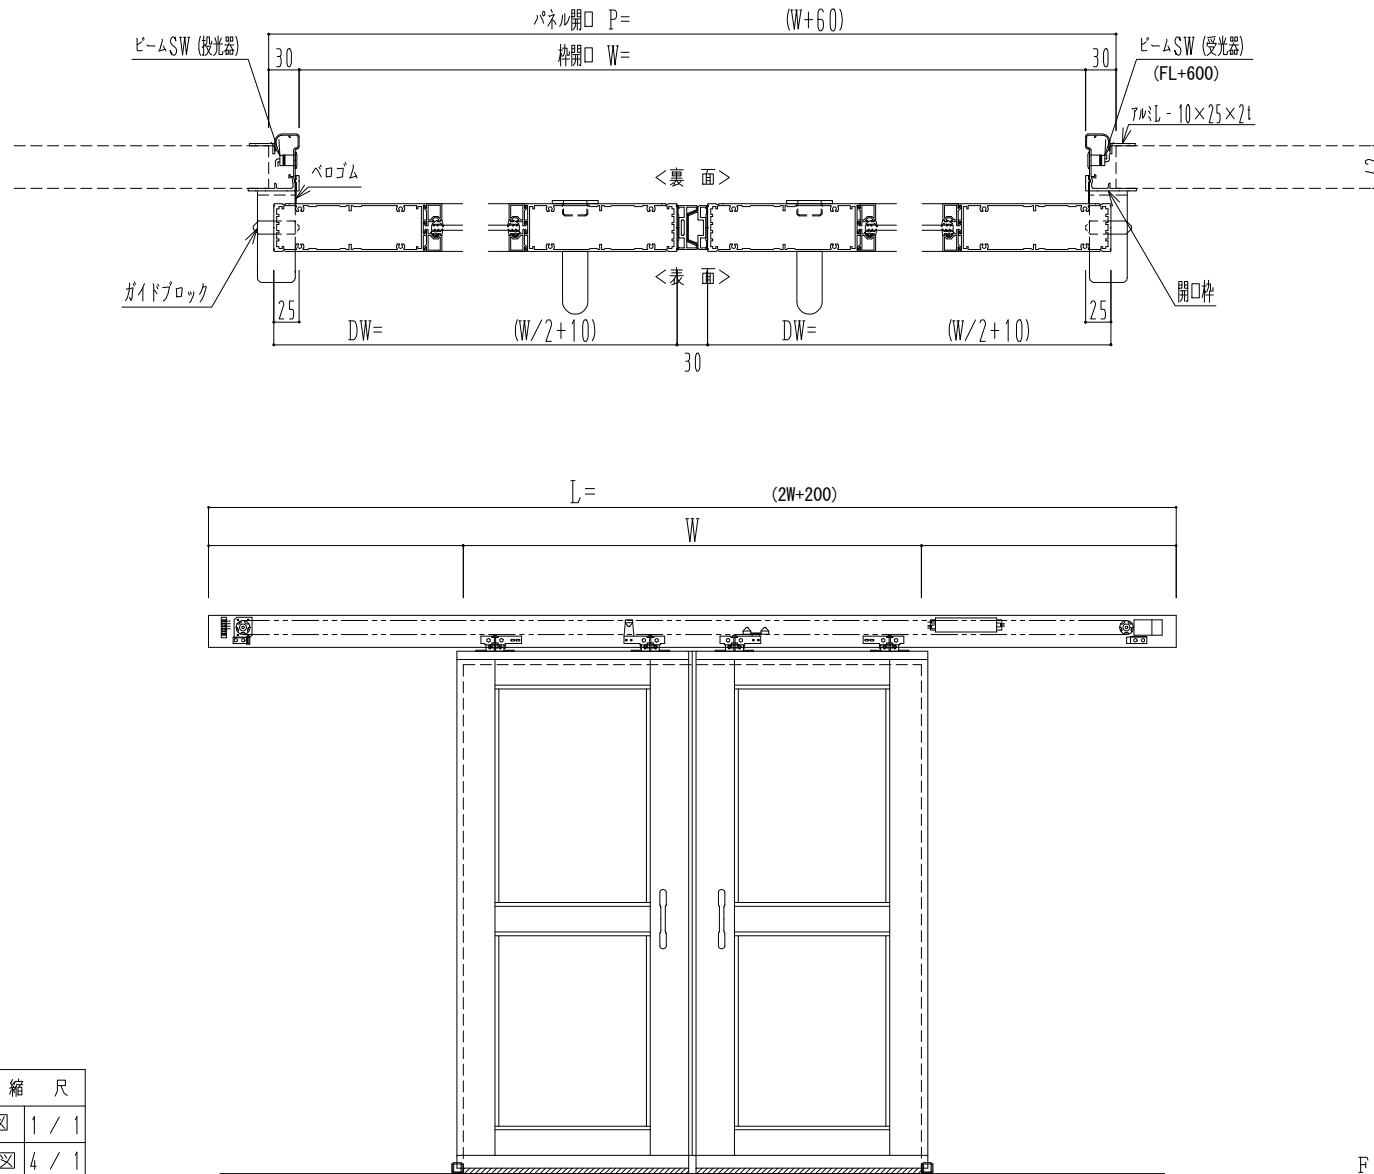

アルミ枠

作 図 縮 尺	
正面図	1 / 1
水平断面図	4 / 1
垂直断面図	4 / 1

SUNWIZZ	品名: スライドドア	型名: SK40 (V1.3) -両引自動-3方 上部 中棧付	SK40-13WRF3120-2212
----------------	------------	---------------------------------	---------------------