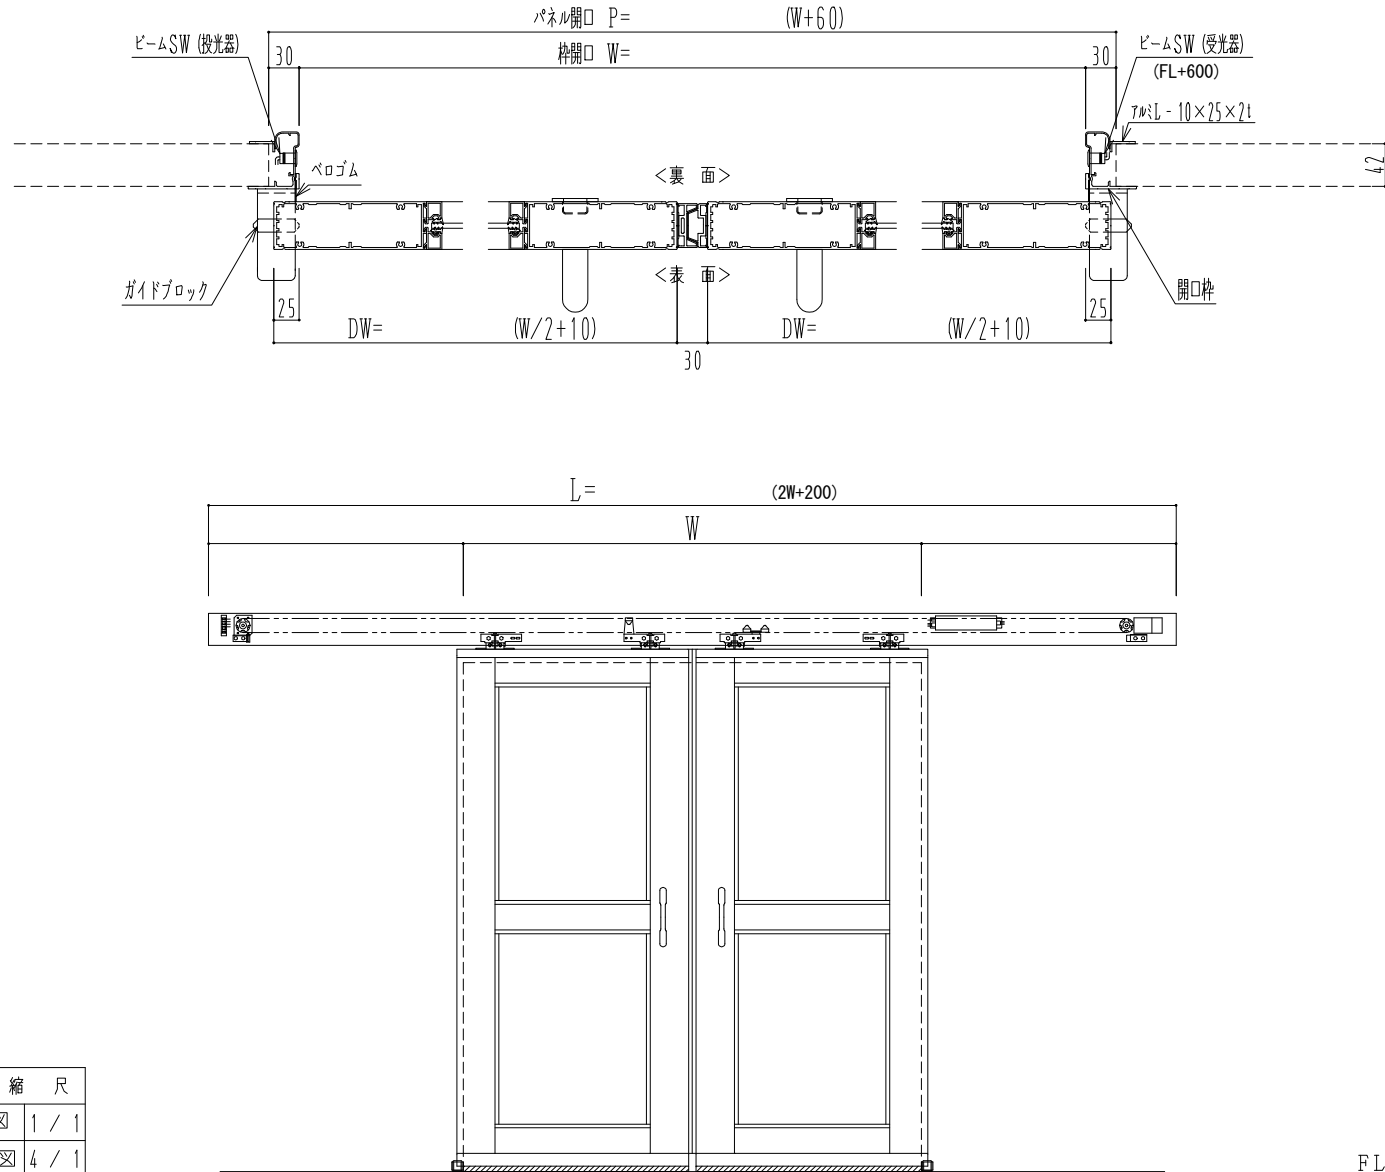

アルミ枠

作図縮尺	
正面図	1 / 1
水平断面図	4 / 1
垂直断面図	4 / 1

SUNWIZZ

品名: スライドドア

型名: SK40 (V1.3) -両引自動-3方 上部 サニタリー 中棧付

SK40-13WRF3121-2212