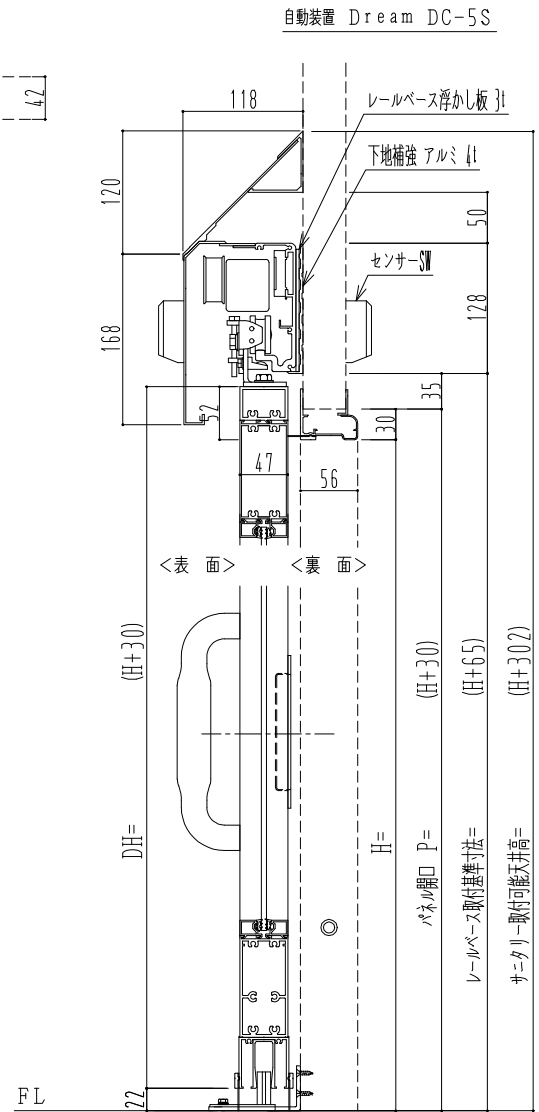

アルミ枠

作図縮尺	
正面図	1 / 1
水平断面図	4 / 1
垂直断面図	4 / 1

SUNWIZZ

品名: スライドドア

型名: SK40 (V1.3) -両引自動-3方 上部 サニタリー 中棧付

SK40-13WRF3121-2212