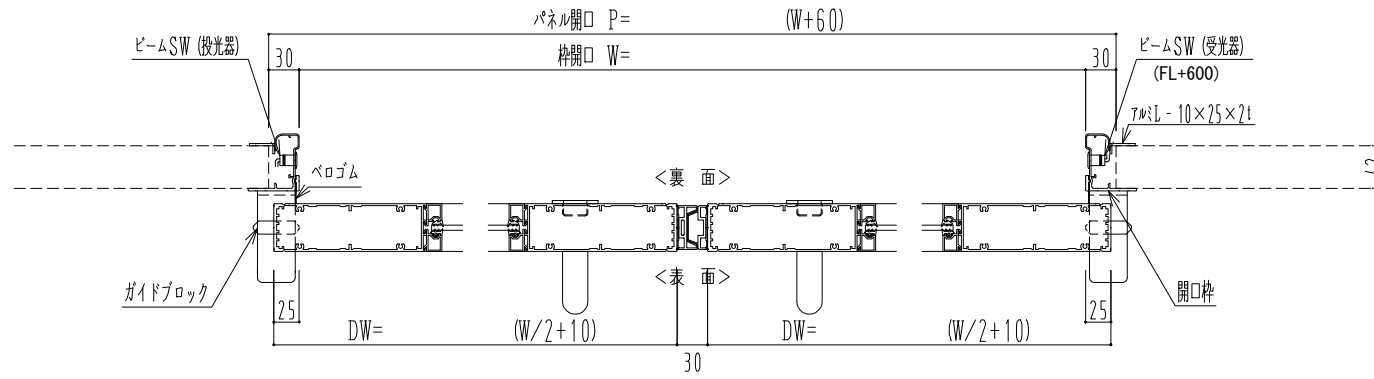

アルミ枠

自動装置 ハシダ技研 EDM18NA

作図縮尺	
正面図	1 / 1
水平断面図	4 / 1
垂直断面図	4 / 1

SUNWIZZ

品名： スライドドア

型名： SK40 (V1.3) -両引自動-3方 上部 サ-タリ- 中棧 2本

SK40-13WRH3221-2212