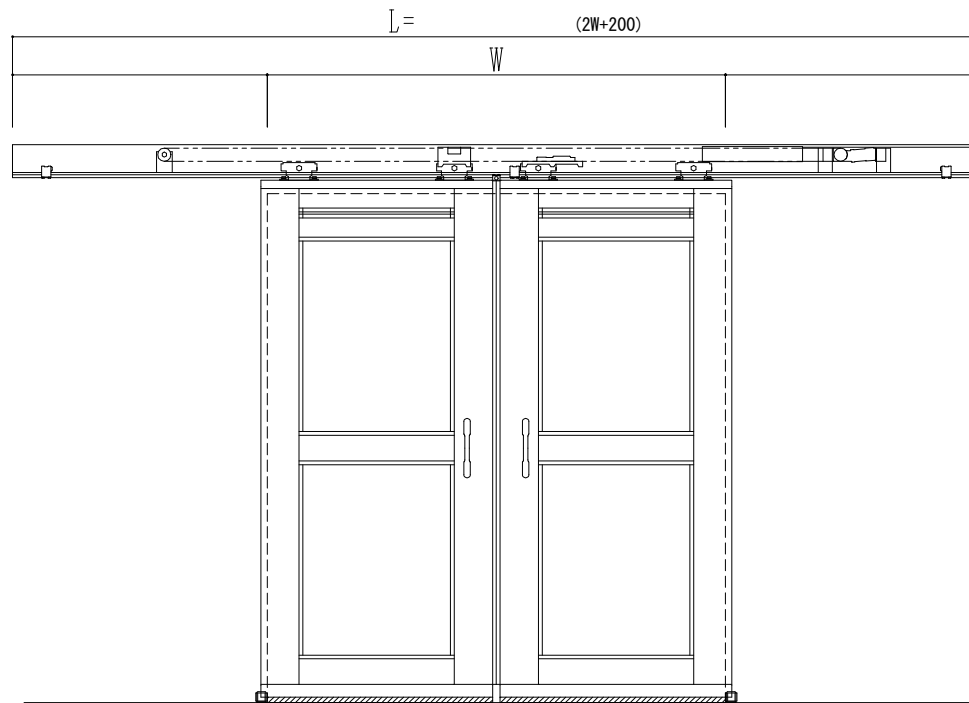

アルミ枠

自動装置 ハシダ技研 EDM18NA

作図縮尺	
正面図	1 / 1
水平断面図	4 / 1
垂直断面図	4 / 1

SUNWIZZ

品名： スライドドア

型名： SK40 (V1.3) -両引自動-3方 上部 サ-タリ- 中棧 2本

SK40-13WRH3221-2212