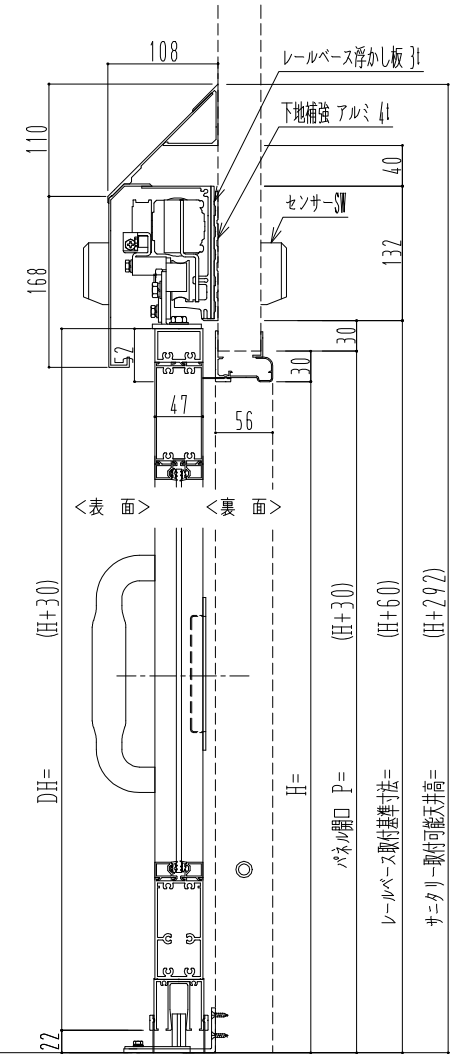

アルミ枠

自動装置 ハシダ技研 EDM18NA

作図縮尺	
正面図	1 / 1
水平断面図	4 / 1
垂直断面図	4 / 1

SUNWIZZ

品名： スライドドア

型名： SK40 (V1.3) -両引自動-3方 上部 サ-タリ- 中棧 2本

SK40-13WRH3221-2212