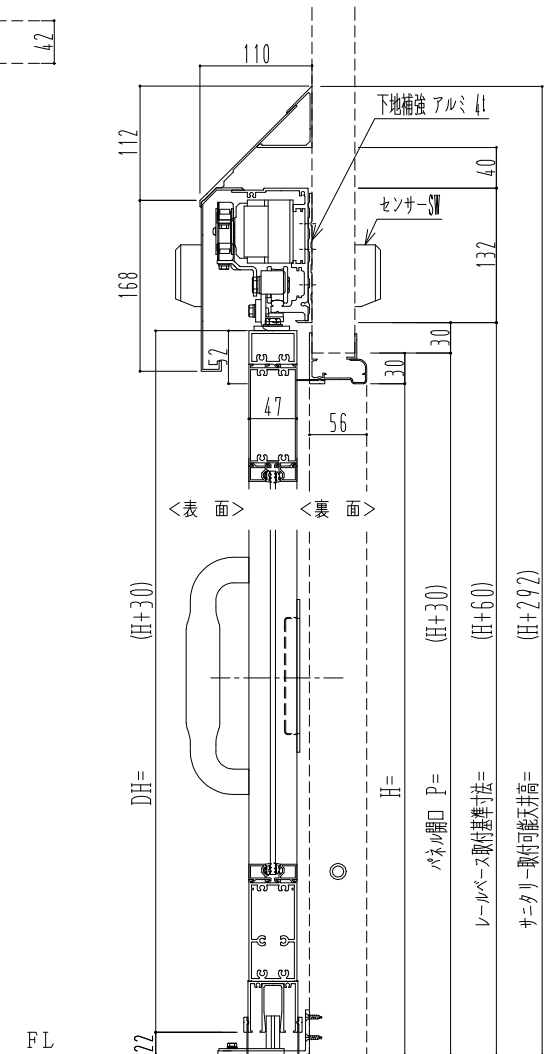

自動装置 Million M-400AR

作 図 縮 尺	
正 面 図	1 / 1
水 平 断 面 図	4 / 1
垂 直 断 面 図	4 / 1

SUNWIZZ

品名: スライドドア

型名: SK40 (V1.3) -両引自動-3方 上部 サ-タリ- 中棧無

SK40-13WRM3021-2212