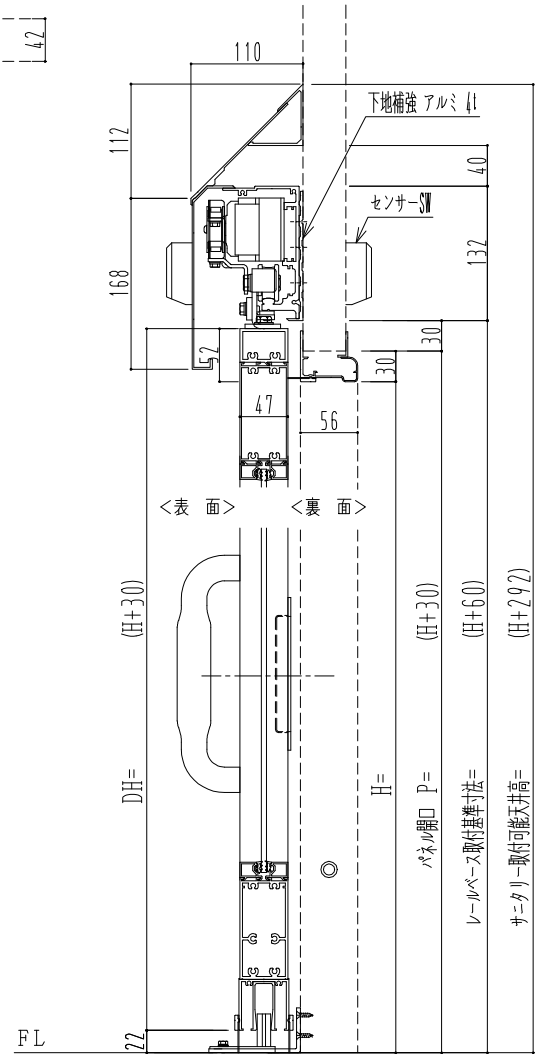

自動装置 Million M-400AR

作図縮尺	
正面図	1 / 1
水平断面図	4 / 1
垂直断面図	4 / 1

SUNWIZZ

品名: スライドドア

型名: SK40 (V1.3) -両引自動-3方 上部 サ-タリ- 中棧付

SK40-13WRM3121-2212