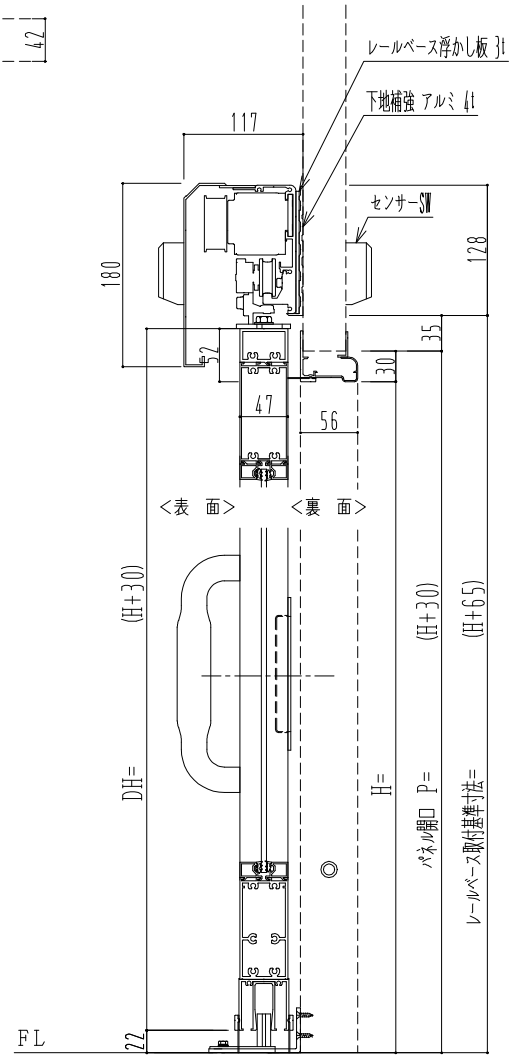

アルミ枠

自動ドア装置 フルテック (株) DC-20F

作図縮尺	
正面図	1 / 1
水平断面図	4 / 1
垂直断面図	4 / 1

SUNWIZZ	品名: スライドドア	型名: SK40 (V1.3) -両引自動-3方 上部 中棧無	SK40-13WRT3020-2212
----------------	------------	---------------------------------	---------------------