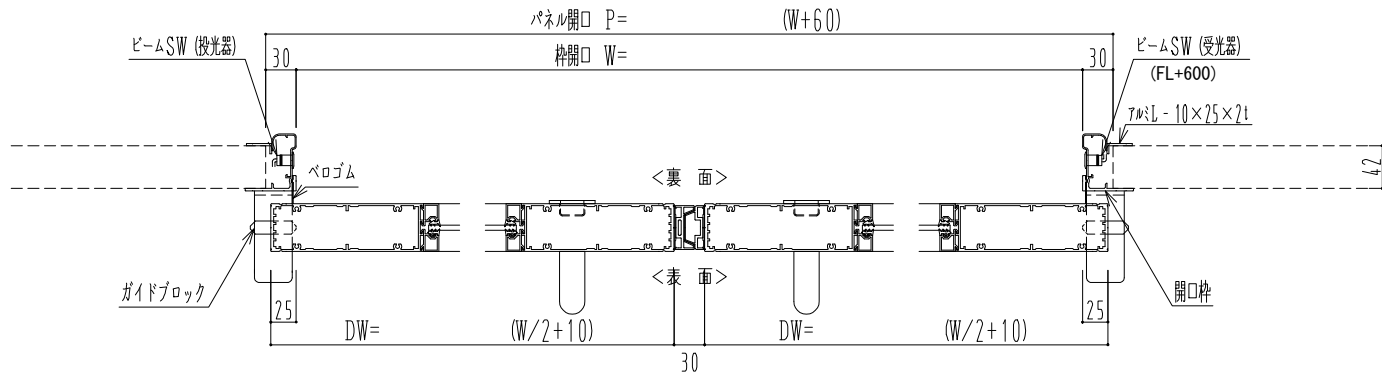

アルミ枠

自動ドア装置 フルテック (株) DC-20F

作図縮尺	
正面図	1 / 1
水平断面図	4 / 1
垂直断面図	4 / 1

SUNWIZZ	品名: スライドドア	型名: SK40 (V1.3) -両引自動-3方 上部 中棧無	SK40-13WRT3020-2212
----------------	------------	---------------------------------	---------------------