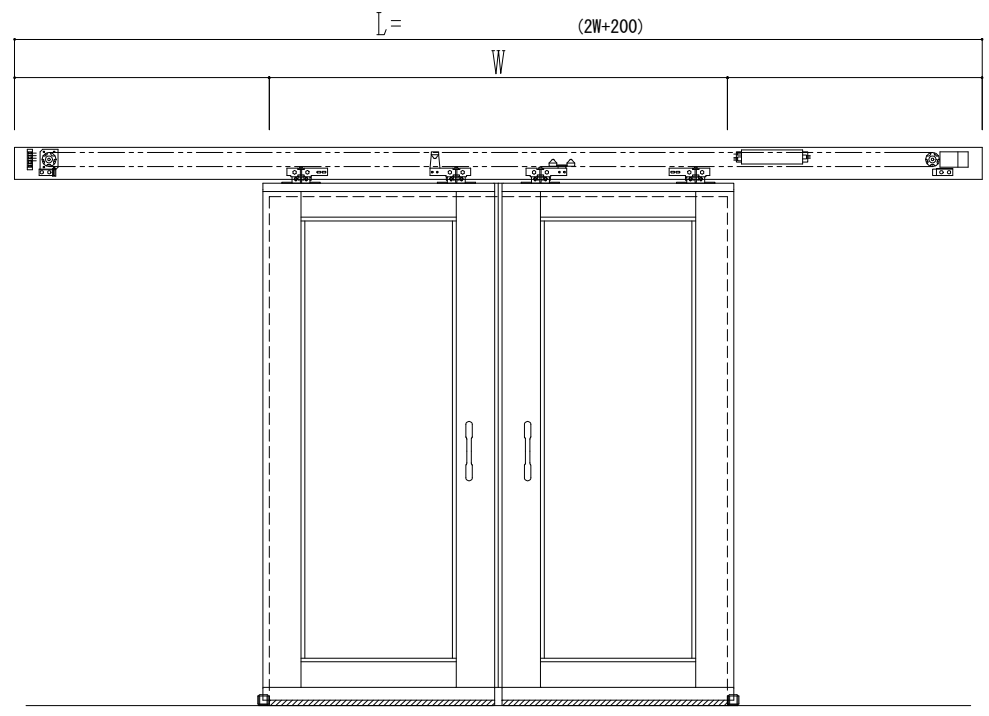

アルミ枠

自動ドア装置 フルテック (株) DC-20F

作図縮尺	
正面図	1 / 1
水平断面図	4 / 1
垂直断面図	4 / 1

SUNWIZZ	品名: スライドドア	型名: SK40 (V1.3) -両引自動-3方 上部 中棧無	SK40-13WRT3020-2212
----------------	------------	---------------------------------	---------------------