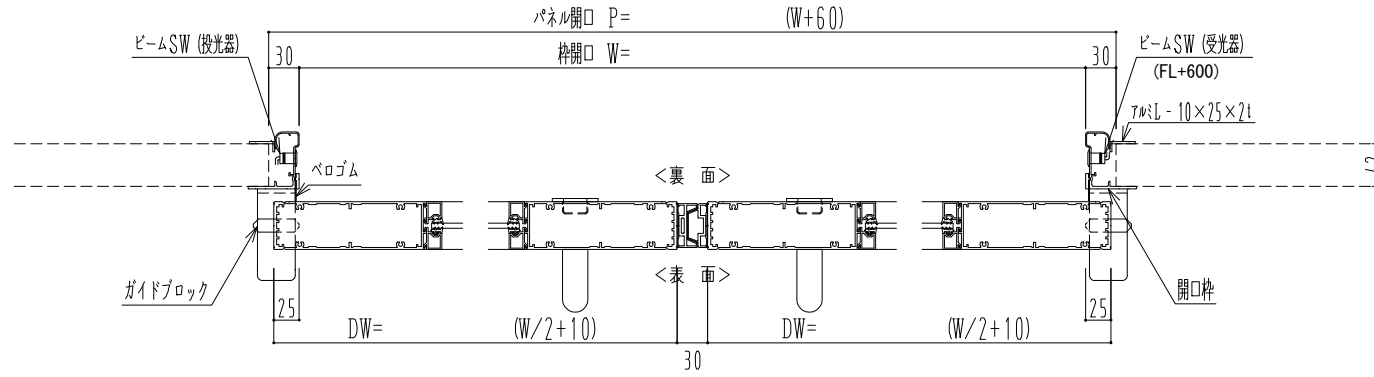

アルミ枠

自動ドア装置 フルテック(株)DC-20F

作図縮尺	
正面図	1 / 1
水平断面図	4 / 1
垂直断面図	4 / 1

SUNWIZZ

品名: スライドドア

型名: SK40 (V1.3) -両引自動-3方 上部 中棧付

SK40-13WRT3120-2212