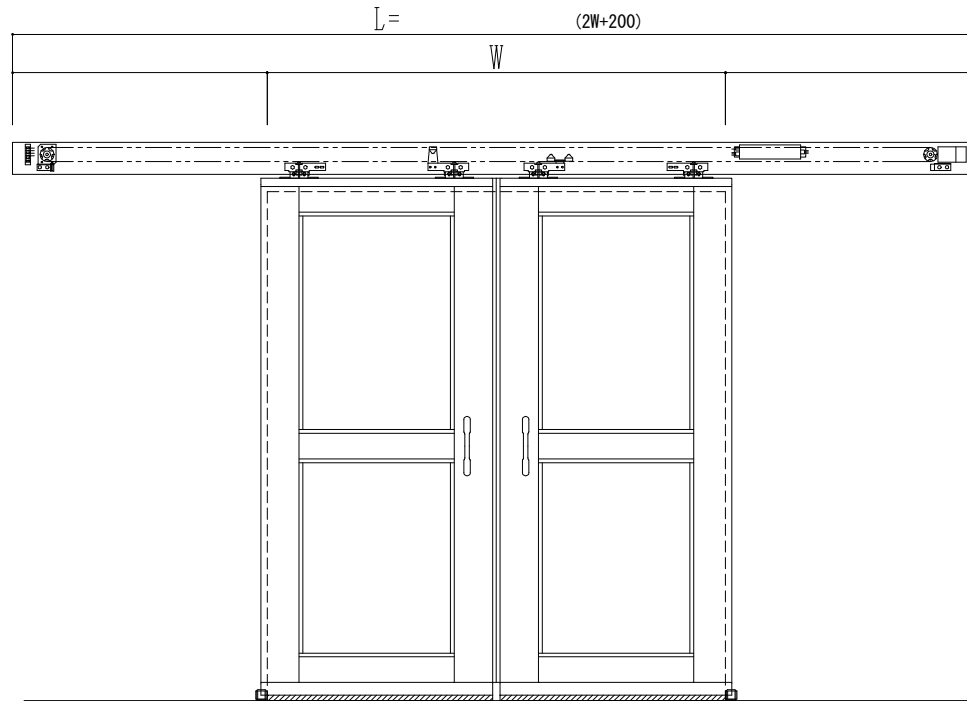

アルミ枠

自動ドア装置 フルテック(株)DC-20F

作図縮尺	
正面図	1 / 1
水平断面図	4 / 1
垂直断面図	4 / 1

SUNWIZZ

品名: スライドドア

型名: SK40 (V1.3) -両引自動-3方 上部 中棧付

SK40-13WRT3120-2212