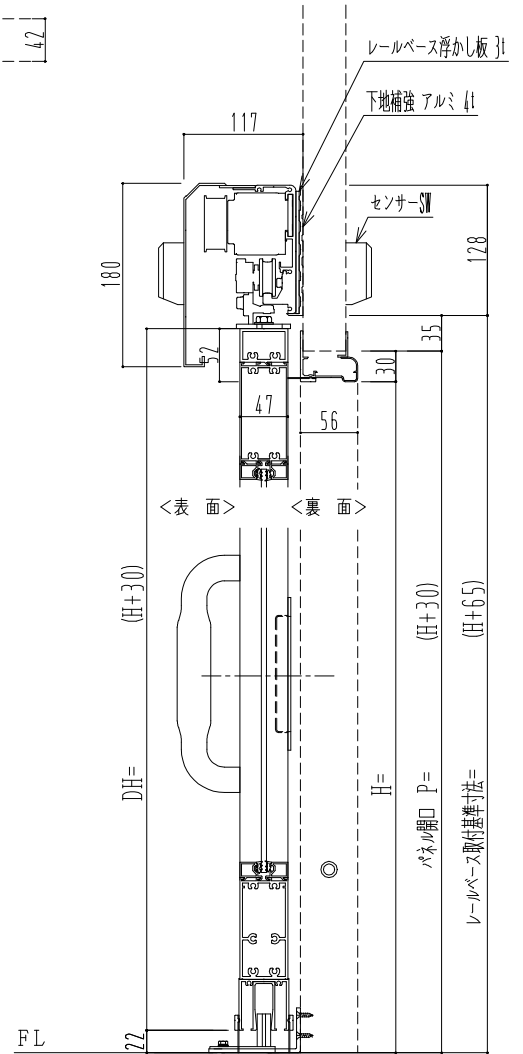

アルミ枠

自動ドア装置 フルテック(株)DC-20F

作図縮尺	
正面図	1 / 1
水平断面図	4 / 1
垂直断面図	4 / 1

SUNWIZZ

品名: スライドドア

型名: SK40 (V1.3) -両引自動-3方 上部 中棧付

SK40-13WRT3120-2212