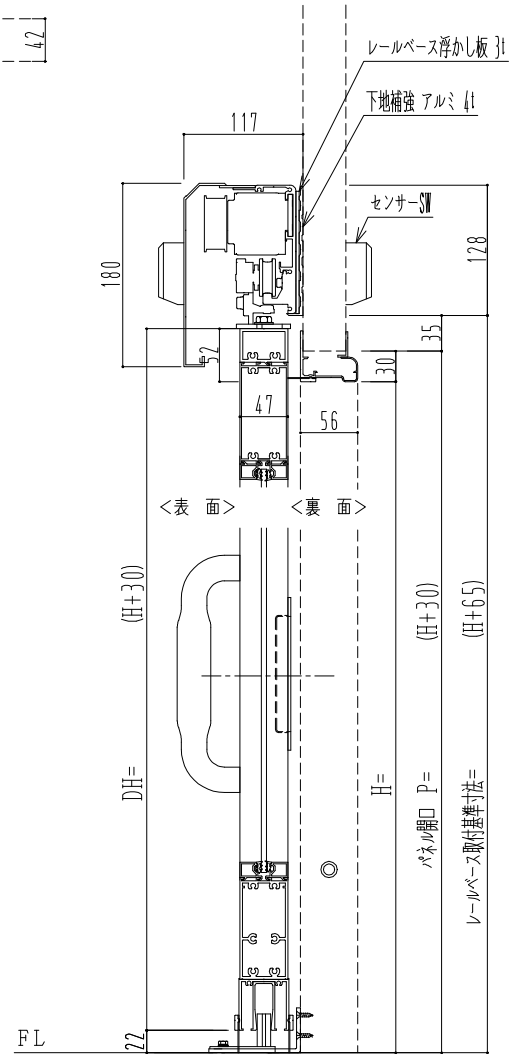

アルミ枠

自動ドア装置 フルテック (株) DC-20F

作図縮尺	
正面図	1 / 1
水平断面図	4 / 1
垂直断面図	4 / 1

SUNWIZZ

品名: スライドドア

型名: SK40 (V1.3) -両引自動-3方 上部 中棧2本

SK40-13WRT3220-2212