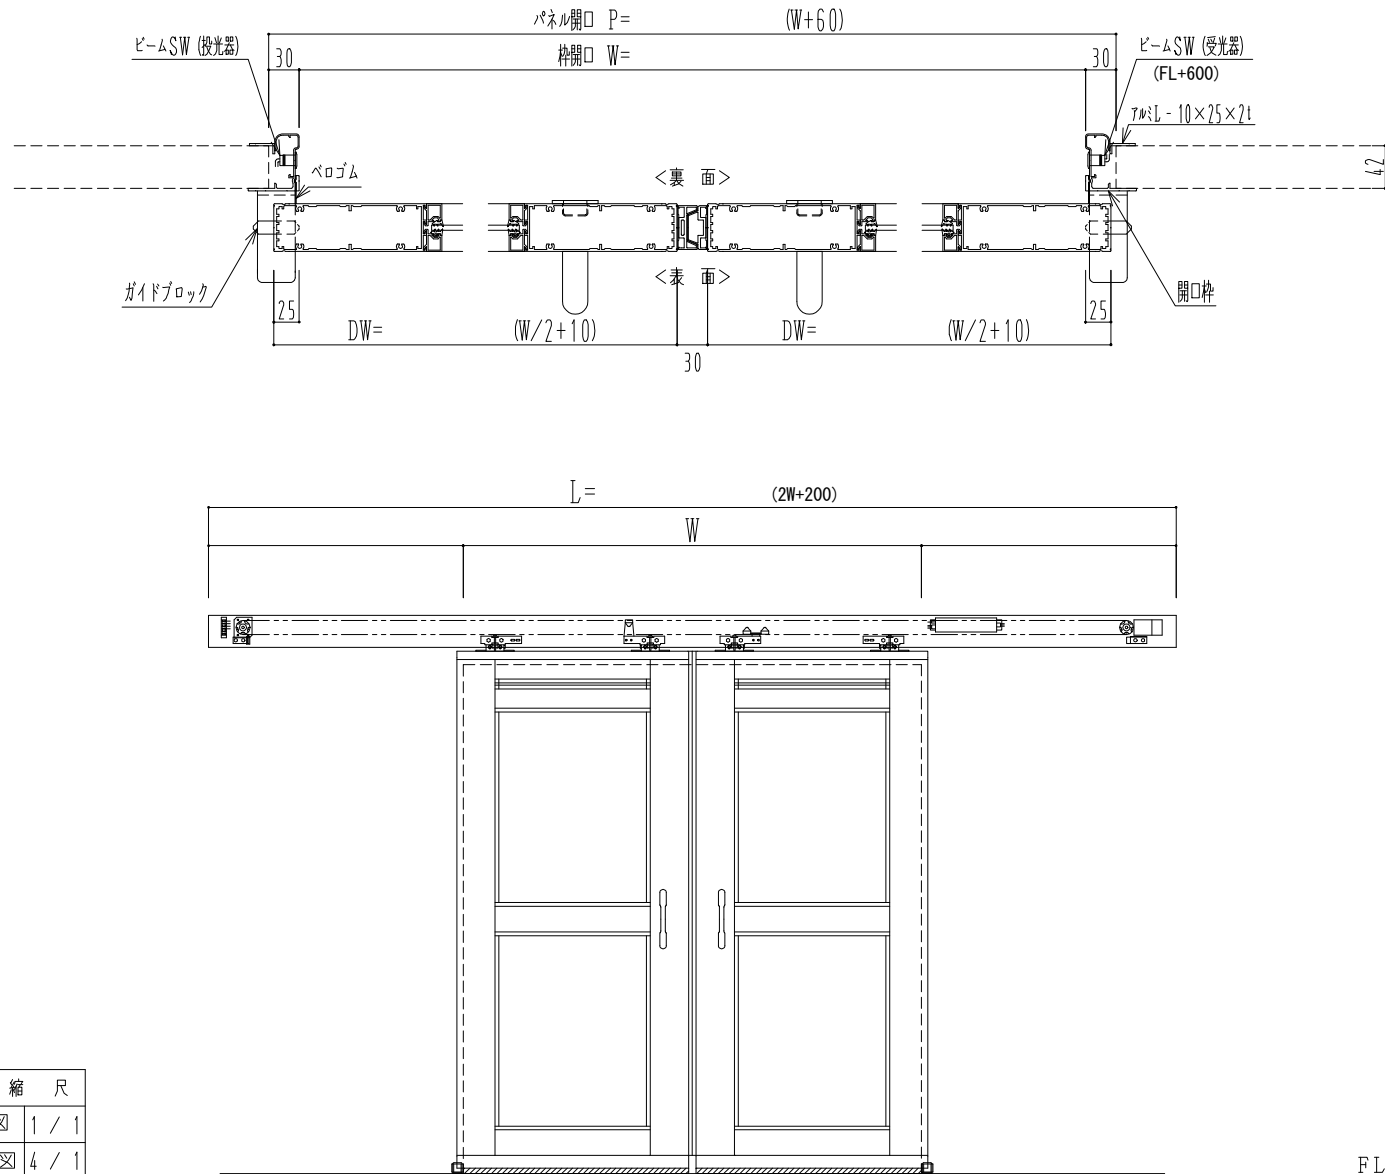

アルミ枠

自動ドア装置 フルテック (株) DC-20F

作図縮尺	
正面図	1 / 1
水平断面図	4 / 1
垂直断面図	4 / 1

SUNWIZZ

品名: スライドドア

型名: SK40 (V1.3) -両引自動-3方 上部 中棧2本

SK40-13WRT3220-2212