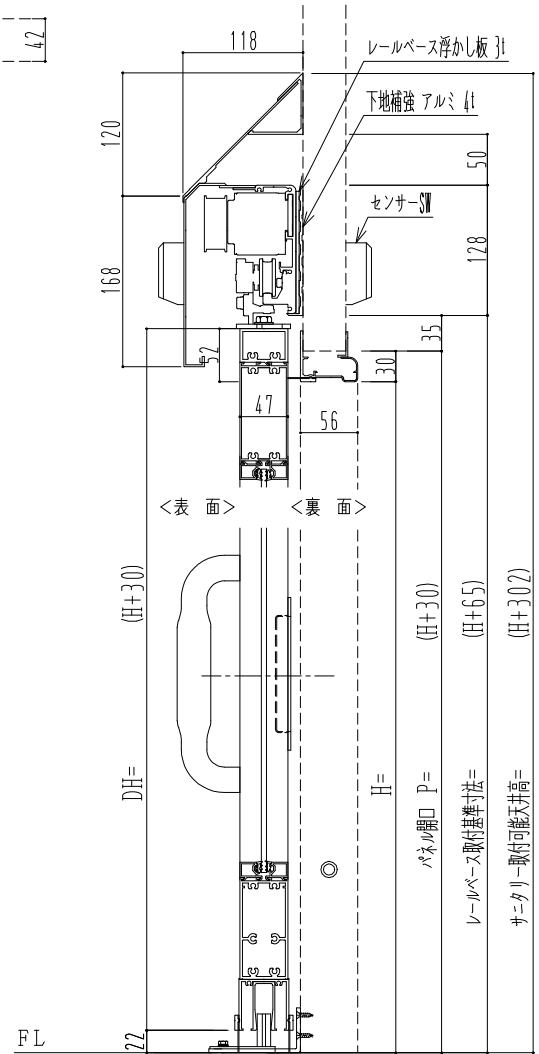

アルミ枠

自動ドア装置 フルテック(株)DC-20F

作図縮尺	
正面図	1 / 1
水平断面図	4 / 1
垂直断面図	4 / 1

SUNWIZZ	品名: スライドドア	型名: SK40 (V1.3) -両引自動-3方 上部 サニタリー 中棧2本	SK40-13WRT3221-2212
----------------	------------	--	---------------------