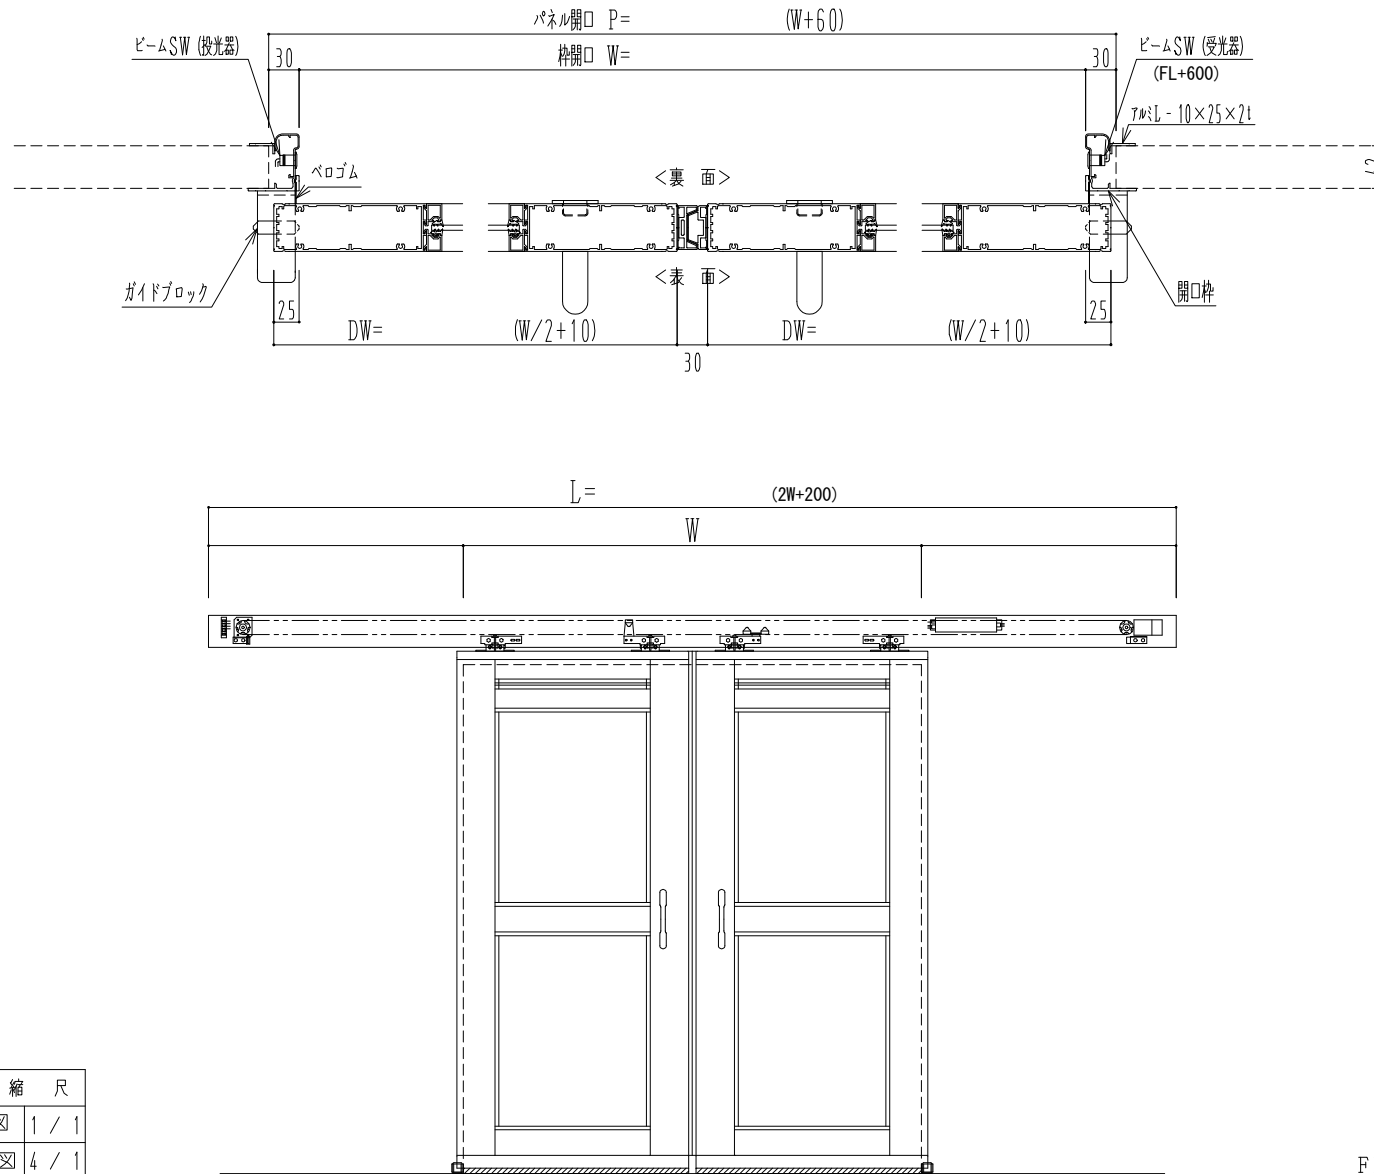

アルミ枠

自動ドア装置 フルテック(株)DC-20F

作図縮尺	
正面図	1 / 1
水平断面図	4 / 1
垂直断面図	4 / 1

SUNWIZZ	品名: スライドドア	型名: SK40 (V1.3) -両引自動-3方 上部 サニタリー 中棧2本	SK40-13WRT3221-2212
----------------	------------	--	---------------------