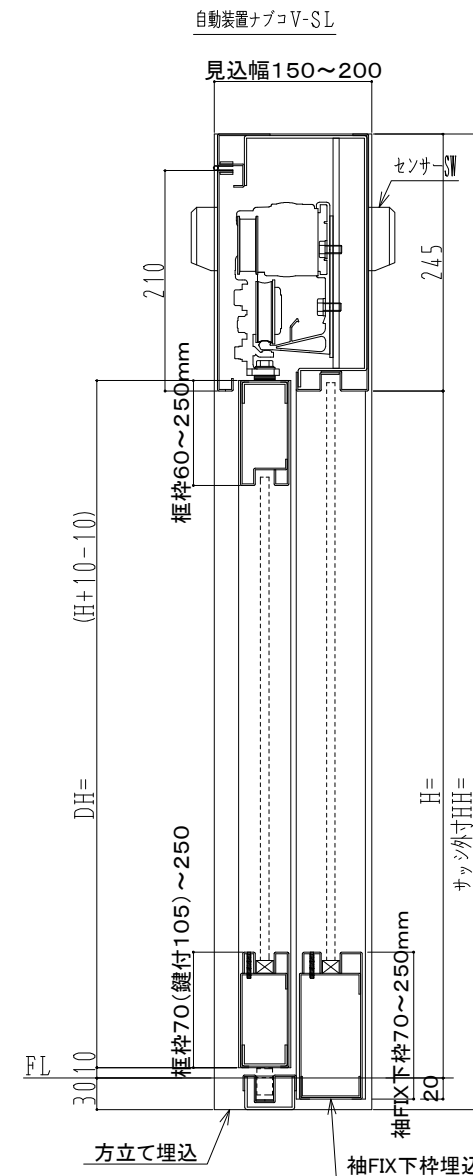

SUS枠

作	図	縮	尺
正	面	図	1 / 1
水	平	断	4 / 1
垂	直	断	4 / 1

SUNWIZZ

品名: ステンレス框スライドドア

型名: SKU50 (V1.0)-片引自動-3方 上部 中棧無 モヘア付き

SKU50-10KRNSM0-2105