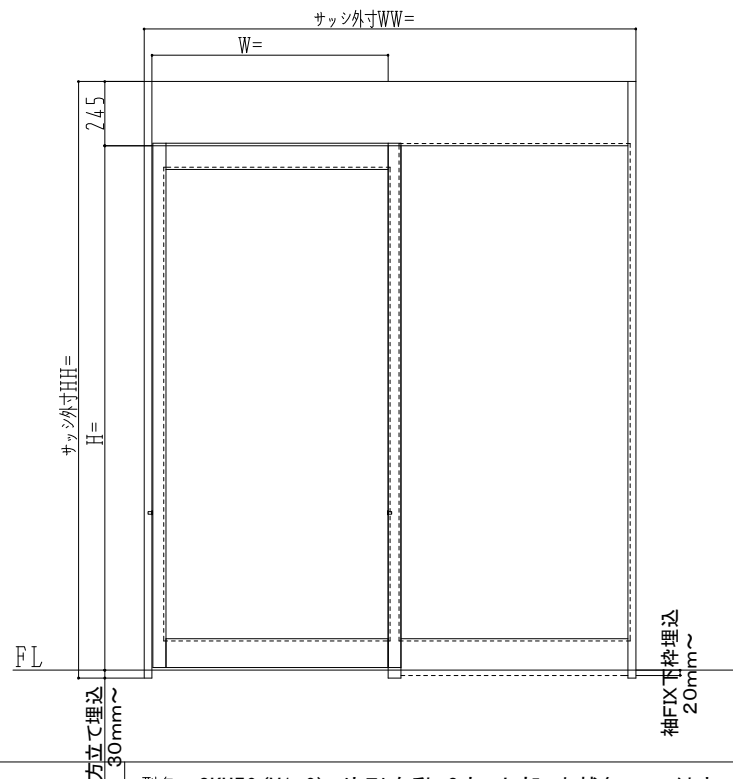

SUS枠

作	図	縮	尺
正	面	図	1 / 1
水	平	断	4 / 1
垂	直	断	4 / 1

SUNWIZZ

品名: ステンレス框スライドドア

型名: SKU50 (V1.0)-片引自動-3方 上部 中棧無 モヘア付き

SKU50-10KRNSM0-2105