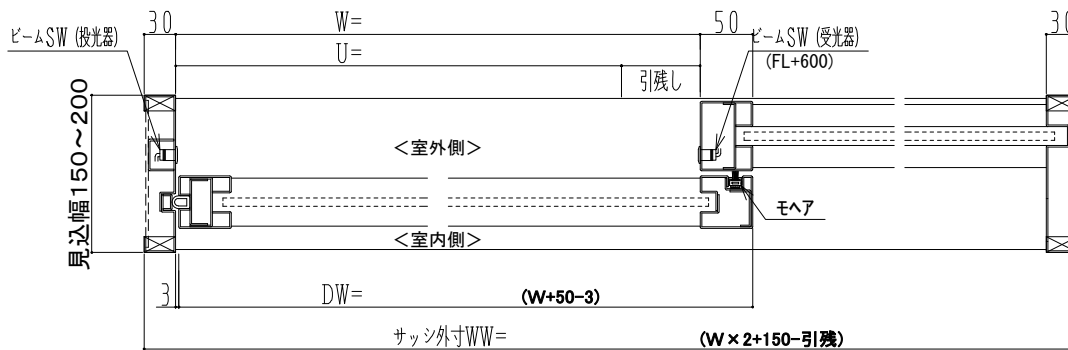

SUS枠

作	図	縮	尺
正	面	図	1 / 1
水	平	断	4 / 1
垂	直	断	4 / 1

SUNWIZZ

品名: ステンレス框スライドドア

型名: SKU50 (V1.0)-片引自動-3方 上部 中棧無 モヘア付き

SKU50-10KRNSM0-2105