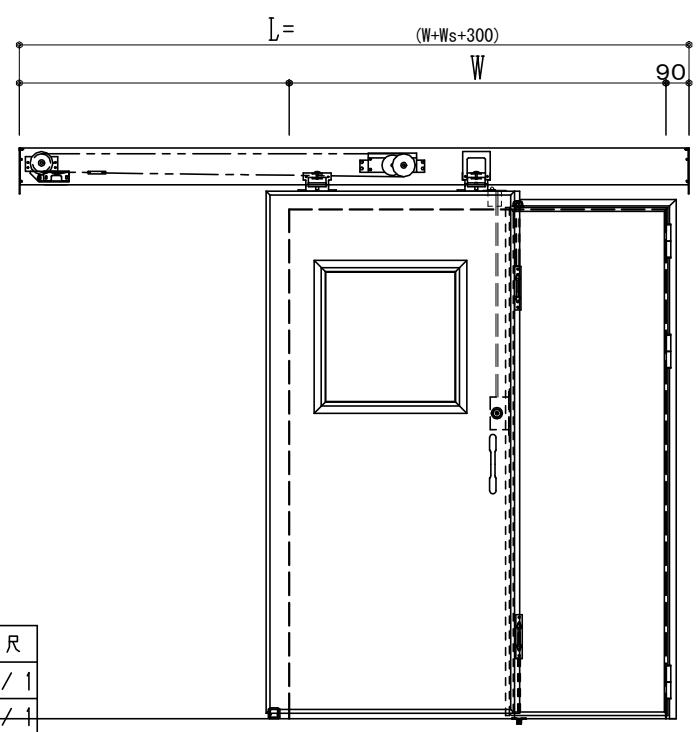

アルミ枠

スリット長さ調整機能付 (12~20mm)

作図縮尺	
正面図	1/1
水平断面図	4/1
垂直断面図	4/1

※引戸側が親になります

SUNWIZZ	品名：引戸ブラスタア	型名：SPD40 (V3.0)-3方-自閉【SR+DR】サニタリー	SPD40-30KLD311-2006
---------	------------	-----------------------------------	---------------------