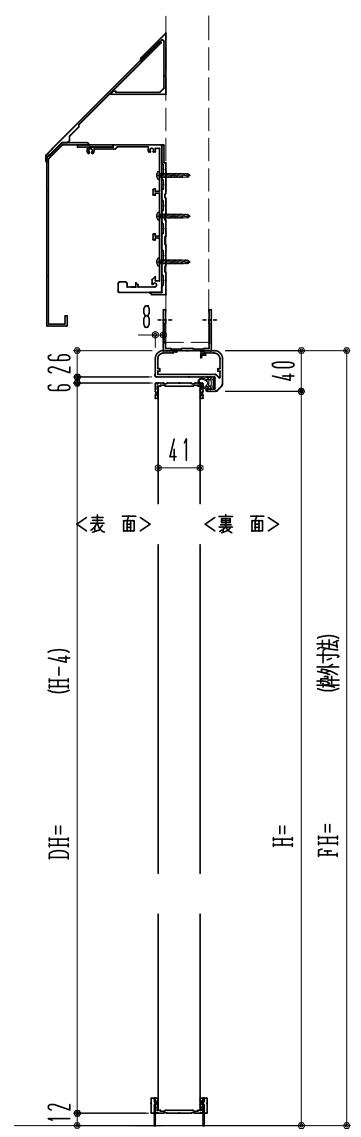

アルミ枠

スリット長さ調整機能付 (12~20mm)

作図縮尺	
正面図	1/1
水平断面図	4/1
垂直断面図	4/1

※引戸側が親になります

SUNWIZZ	品名：引戸ブラスタア	型名：SPD40 (V3.0)-3方-自閉【SR+DR】サニタリー	SPD40-30KLD311-2006
---------	------------	-----------------------------------	---------------------