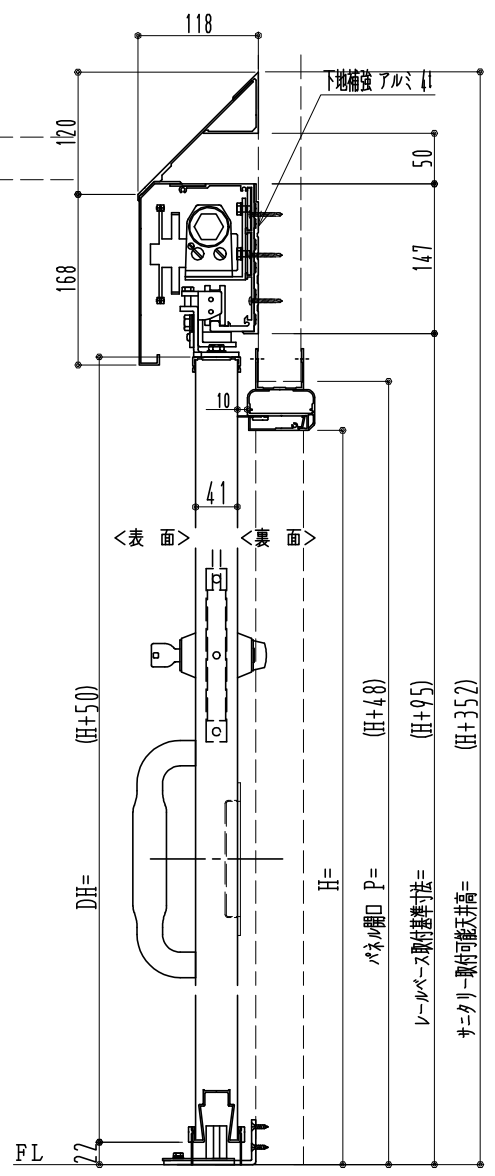

アルミ枠

スリット長さ調整機能付 (12~20mm)

作図縮尺	
正面図	1/1
水平断面図	4/1
垂直断面図	4/1

※引戸側が親になります

SUNWIZZ	品名：引戸ブラスタア	型名：SPD40 (V3.0)-3方-自閉【SR+DR】サニタリー	SPD40-30KLD311-2006
---------	------------	-----------------------------------	---------------------