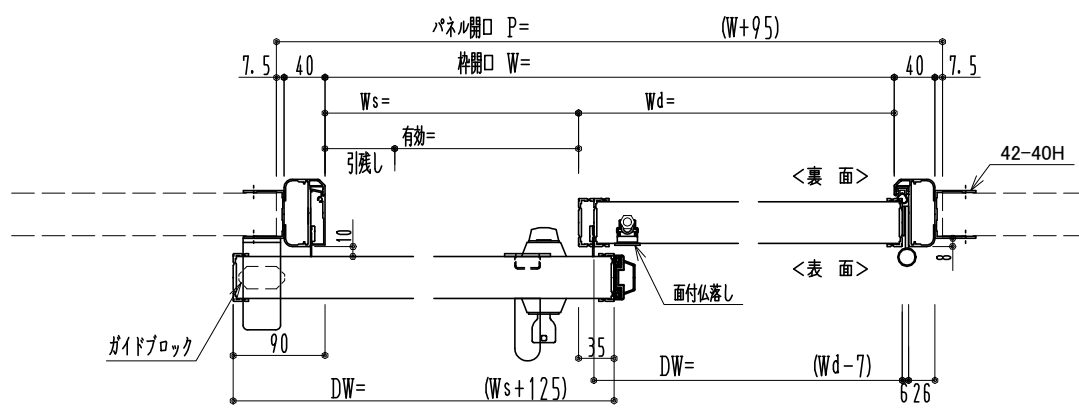

アルミ枠

スリット長さ調整機能付 (12~20mm)

作図縮尺	
正面図	1/1
水平断面図	4/1
垂直断面図	4/1

※引戸側が親になります

SUNWIZZ	品名：引戸ブラスタア	型名：SPD40 (V3.0)-3方-自閉【SR+DR】サニタリー	SPD40-30KLD311-2006
---------	------------	-----------------------------------	---------------------