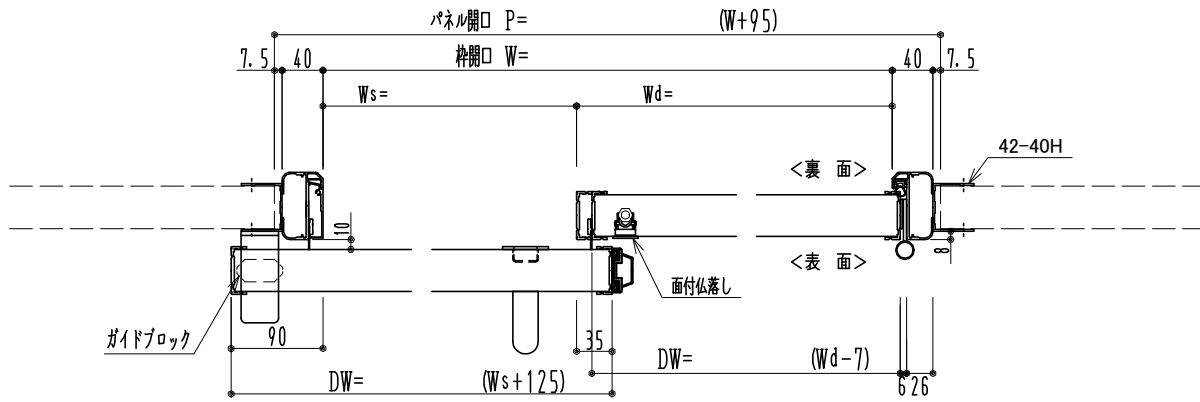

アルミ枠

作図縮尺	
正面図	1 / 1
水平断面図	4 / 1
垂直断面図	4 / 1

※引戸側が親になります

<b>SUNWIZZ</b>	品名：引戸プラスチック	型名：SPD40 (V3.0) -3方-手動【SR+DR】	SPD40-30KLS300-2006
----------------	-------------	-------------------------------	---------------------