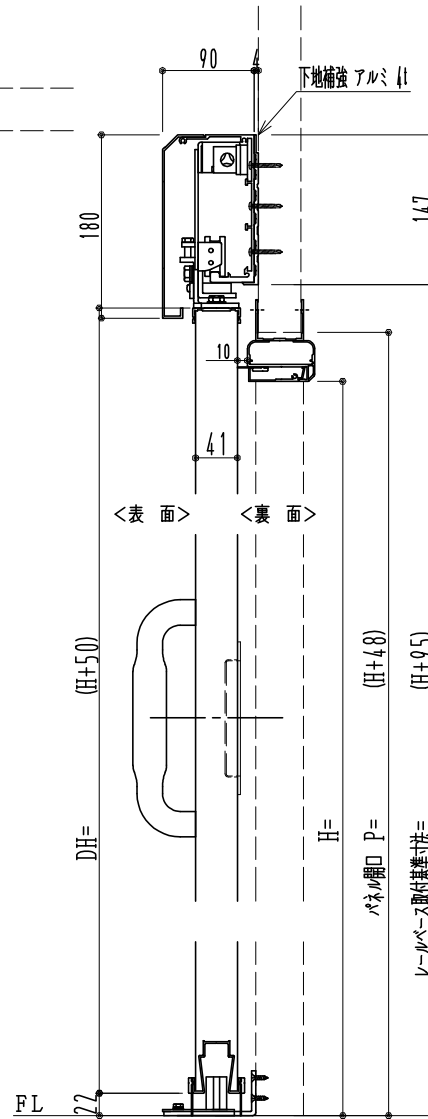

アルミ枠

作図縮尺	
正面図	1 / 1
水平断面図	4 / 1
垂直断面図	4 / 1

※引戸側が親になります

<b>SUNWIZZ</b>	品名：引戸プラスチック	型名：SPD40 (V3.0) -3方-手動【SR+DR】	SPD40-30KLS300-2006
----------------	-------------	-------------------------------	---------------------