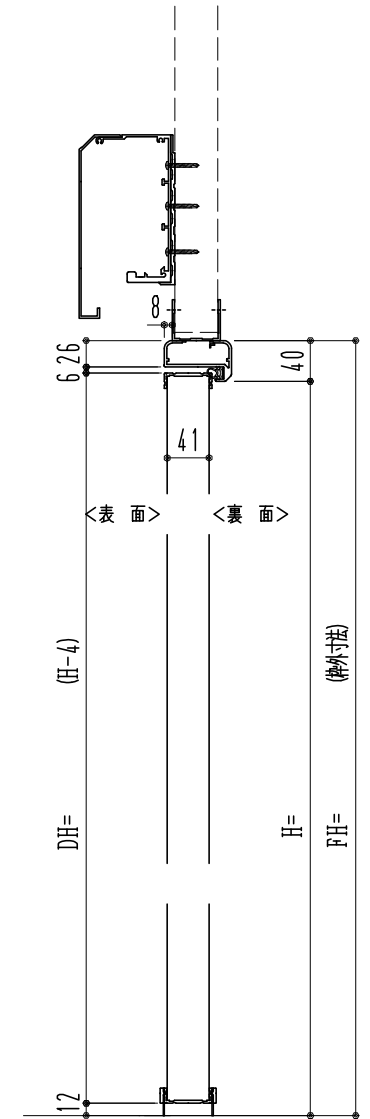

アルミ枠

作図縮尺	
正面図	1 / 1
水平断面図	4 / 1
垂直断面図	4 / 1

※引戸側が親になります

<b>SUNWIZZ</b>	品名：引戸プラスチック	型名：SPD40 (V3.0) -3方-手動【SR+DR】	SPD40-30KLS300-2006
----------------	-------------	-------------------------------	---------------------