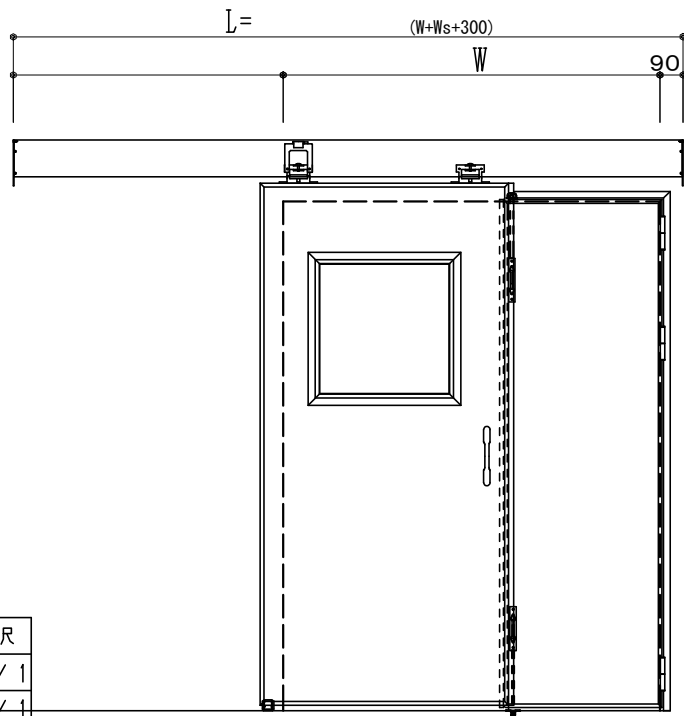

アルミ枠

作図縮尺	
正面図	1 / 1
水平断面図	4 / 1
垂直断面図	4 / 1

※引戸側が親になります

<b>SUNWIZZ</b>	品名：引戸プラスチック	型名：SPD40 (V3.0) -3方-手動【SR+DR】	SPD40-30KLS300-2006
----------------	-------------	-------------------------------	---------------------