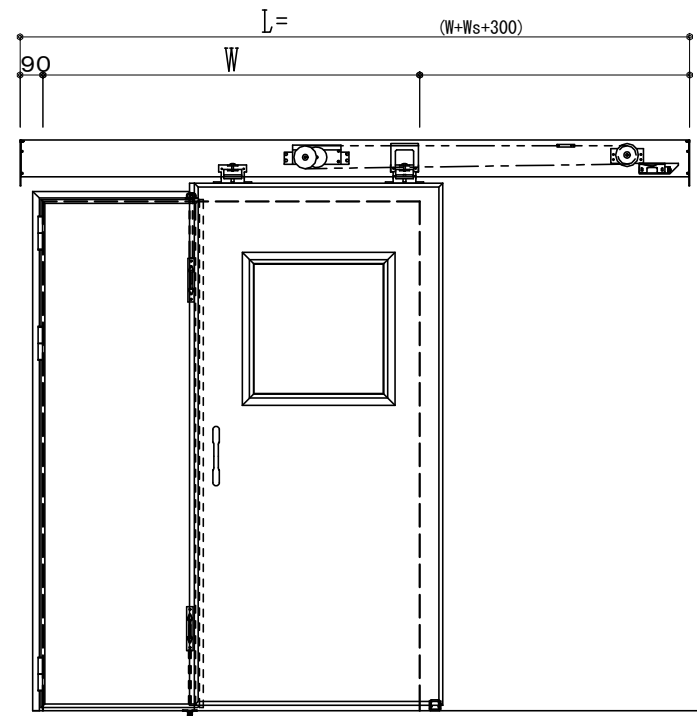

アルミ枠

作図縮尺	
正面図	1 / 1
水平断面図	4 / 1
垂直断面図	4 / 1

※引戸側が親になります

SUNWIZZ	品名：引戸プラスチック	型名：SPD40 (V3.0) -3方-自閉【SR+DR】サニタリー	SPD40-30KRD301-2006
----------------	-------------	------------------------------------	---------------------