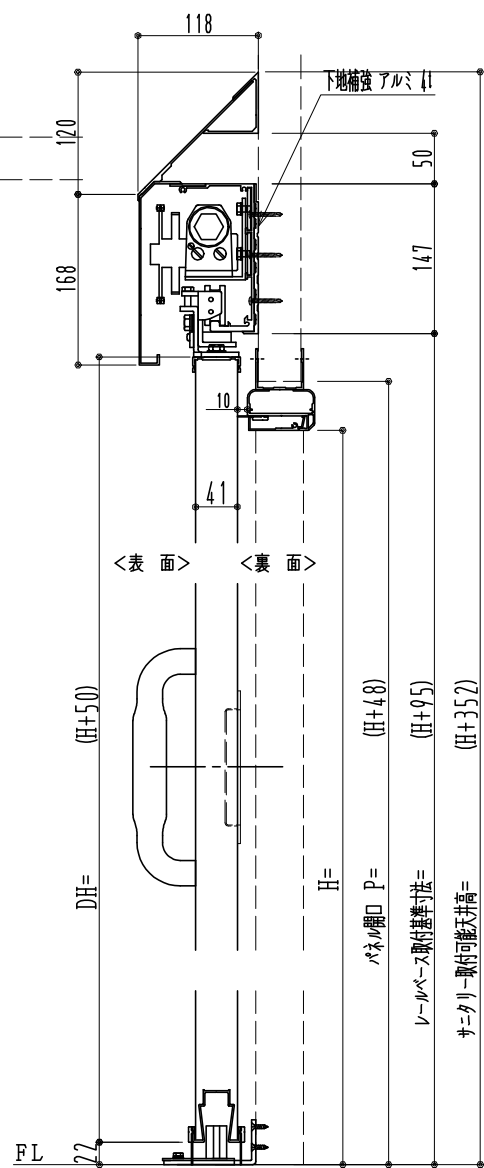

アルミ枠

作図縮尺	
正面図	1 / 1
水平断面図	4 / 1
垂直断面図	4 / 1

※引戸側が親になります

SUNWIZZ	品名：引戸プラスチック	型名：SPD40 (V3.0) -3方-自閉【SR+DR】サニタリー	SPD40-30KRD301-2006
----------------	-------------	------------------------------------	---------------------