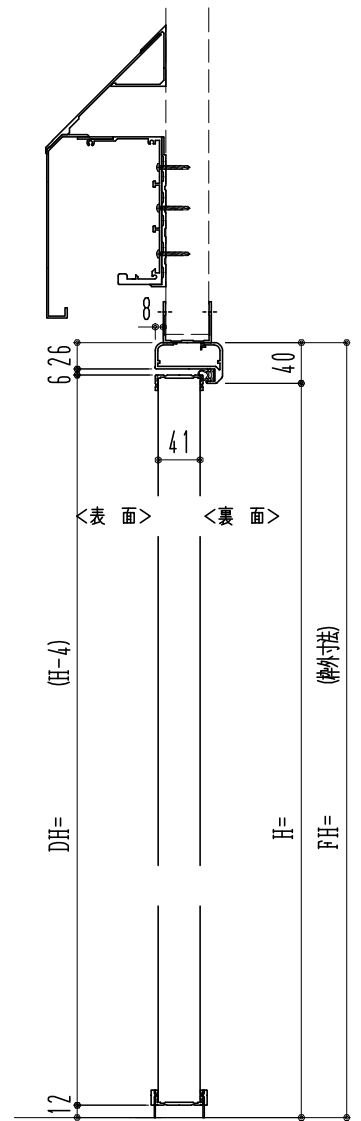

アルミ枠

作図縮尺	
正面図	1 / 1
水平断面図	4 / 1
垂直断面図	4 / 1

※引戸側が親になります

SUNWIZZ	品名：引戸プラスチック	型名：SPD40 (V3.0) -3方-自閉【SR+DR】サニタリー	SPD40-30KRD301-2006
----------------	-------------	------------------------------------	---------------------