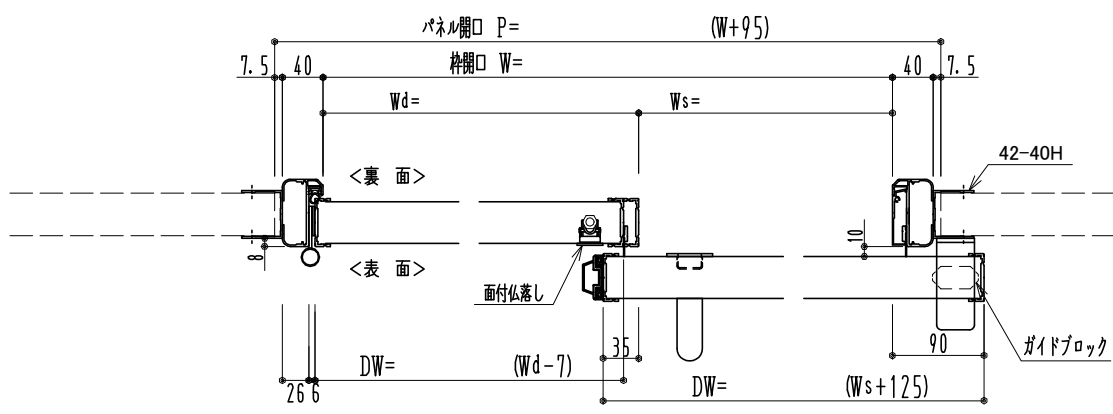

アルミ枠

作図縮尺	
正面図	1 / 1
水平断面図	4 / 1
垂直断面図	4 / 1

※引戸側が親になります

SUNWIZZ	品名：引戸プラスチック	型名：SPD40 (V3.0) -3方-自閉【SR+DR】サニタリー	SPD40-30KRD301-2006
----------------	-------------	------------------------------------	---------------------