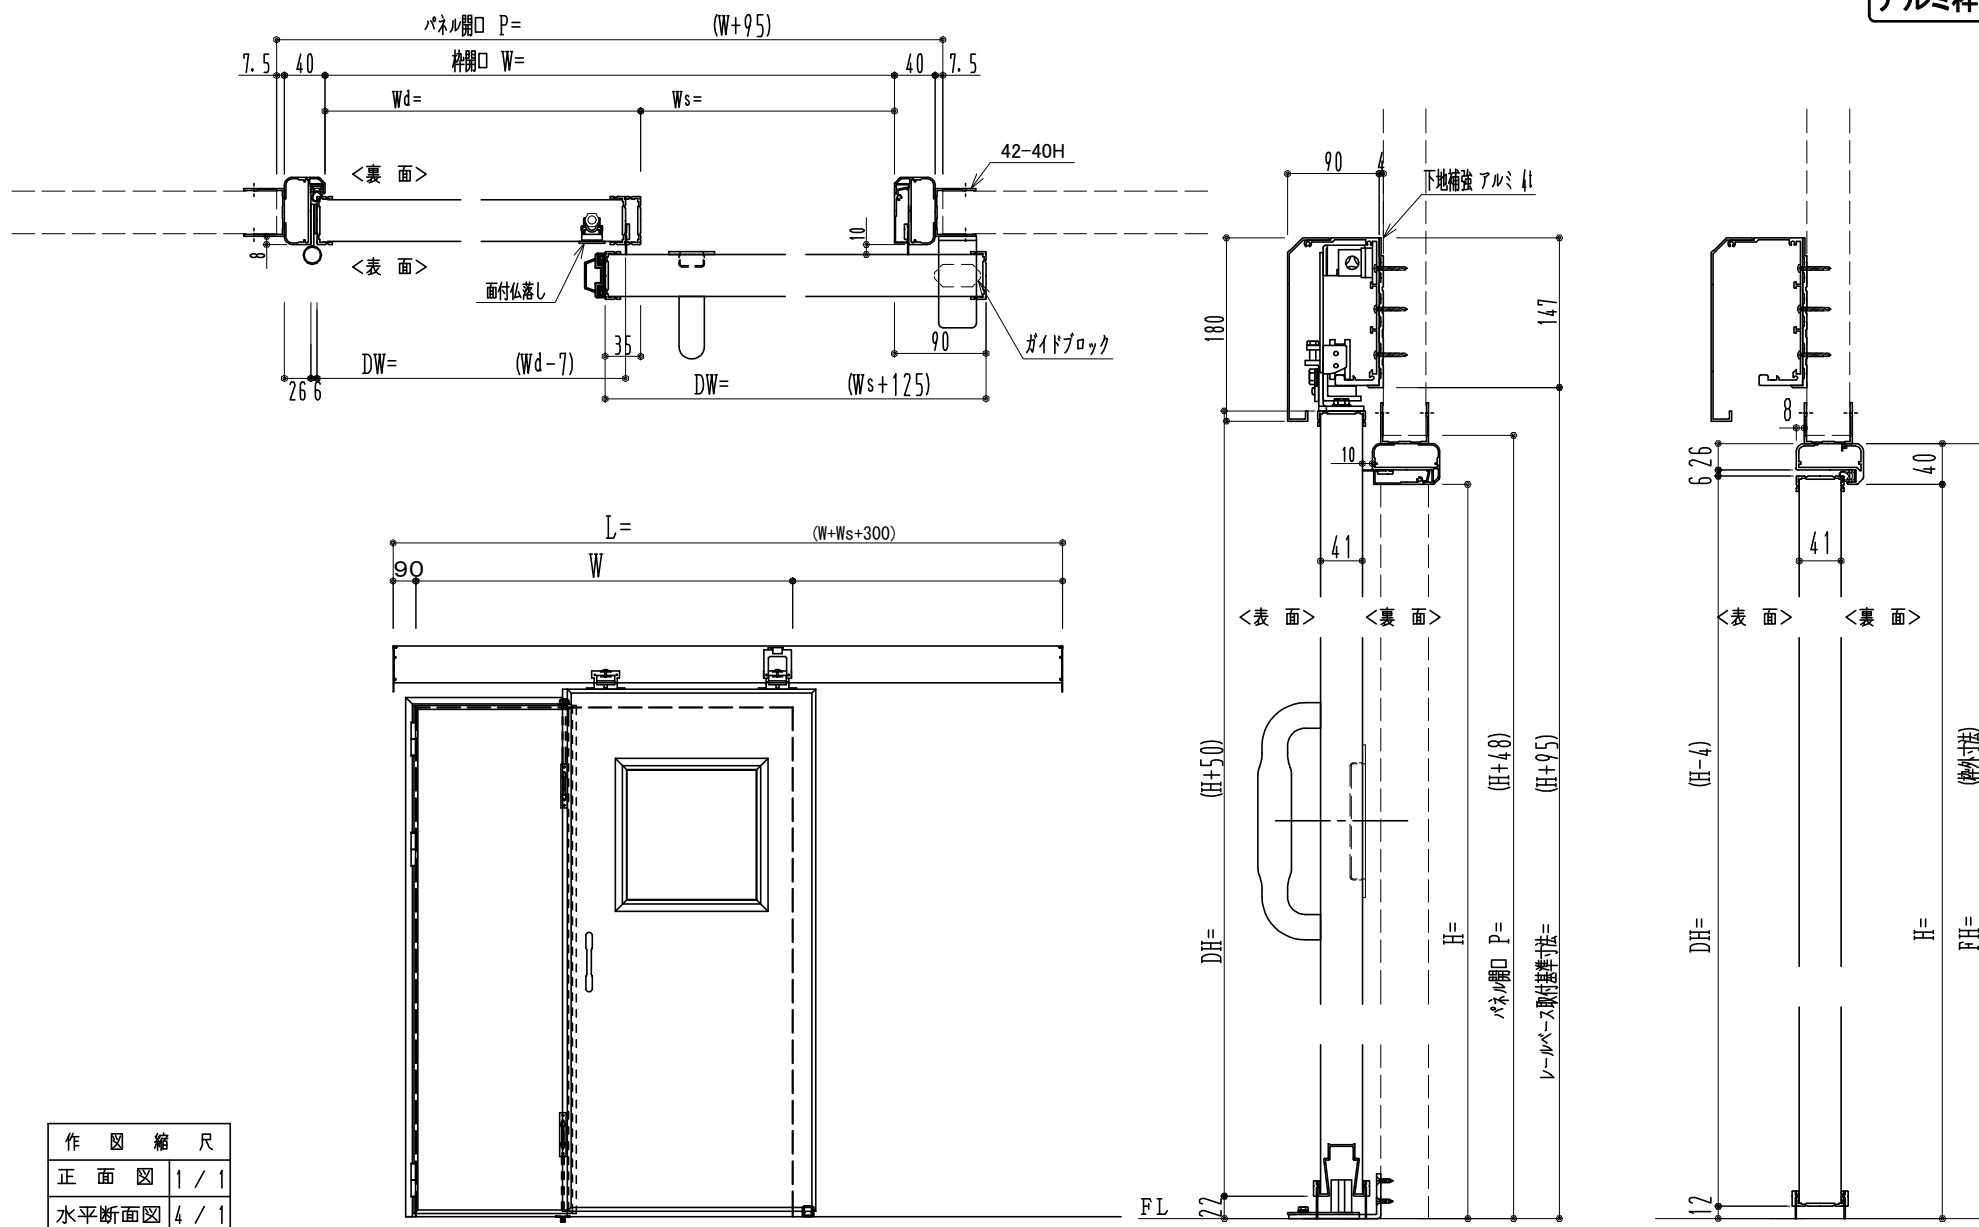

アルミ枠

作図縮尺	
正面図	1 / 1
水平断面図	4 / 1
垂直断面図	4 / 1

SUNWIZZ

品名：引戸プラスチック

型名：SPD40 (V3.0) -3方-手動【SR+DR】

SPD40-30KRS300-2006