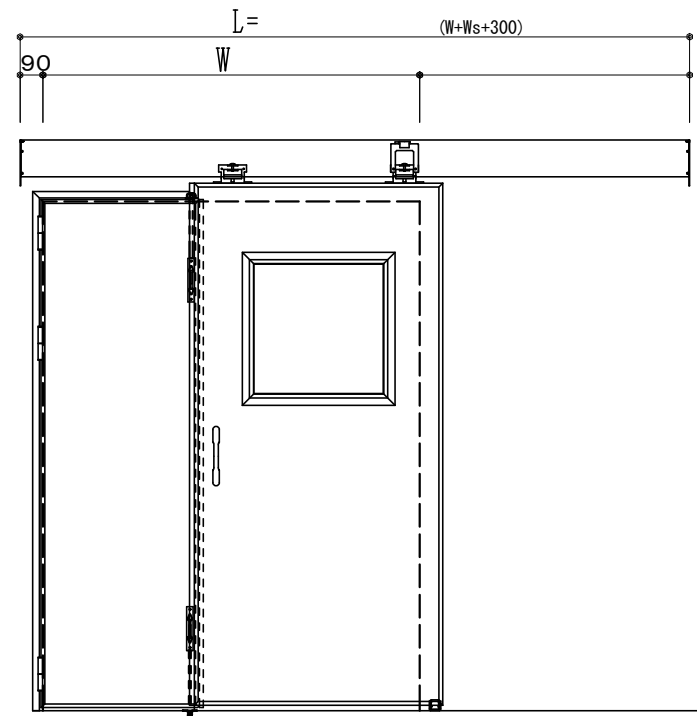

アルミ枠

スリット長さ調整機能付 (12~20mm)

作図縮尺	
正面図	1 / 1
水平断面図	4 / 1
垂直断面図	4 / 1

※引戸側が親になります

<b>SUNWIZZ</b>	品名：引戸プラスチック	型名：SPD40 (V3.0) -3方-手動【SR+DR】サニタリー	SPD40-30KRS301-2006
----------------	-------------	------------------------------------	---------------------