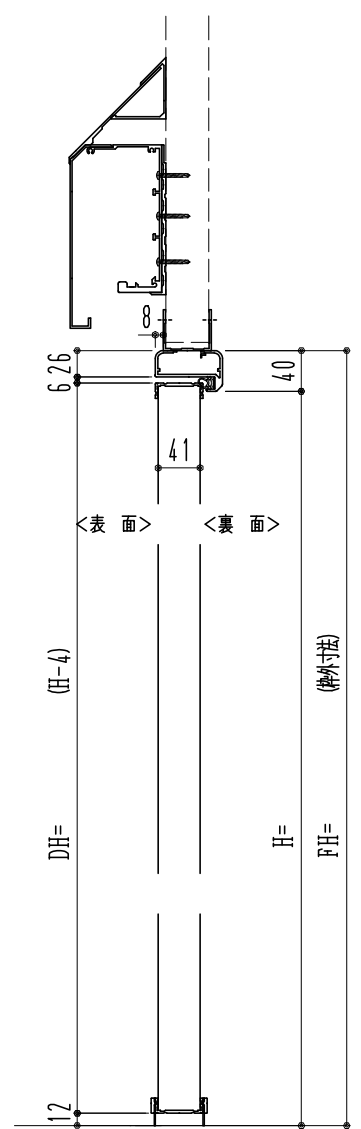

アルミ枠

スリット長さ調整機能付 (12~20mm)

作図縮尺	
正面図	1 / 1
水平断面図	4 / 1
垂直断面図	4 / 1

※引戸側が親になります

<b>SUNWIZZ</b>	品名：引戸プラスチック	型名：SPD40 (V3.0) -3方-手動【SR+DR】サニタリー	SPD40-30KRS301-2006
----------------	-------------	------------------------------------	---------------------