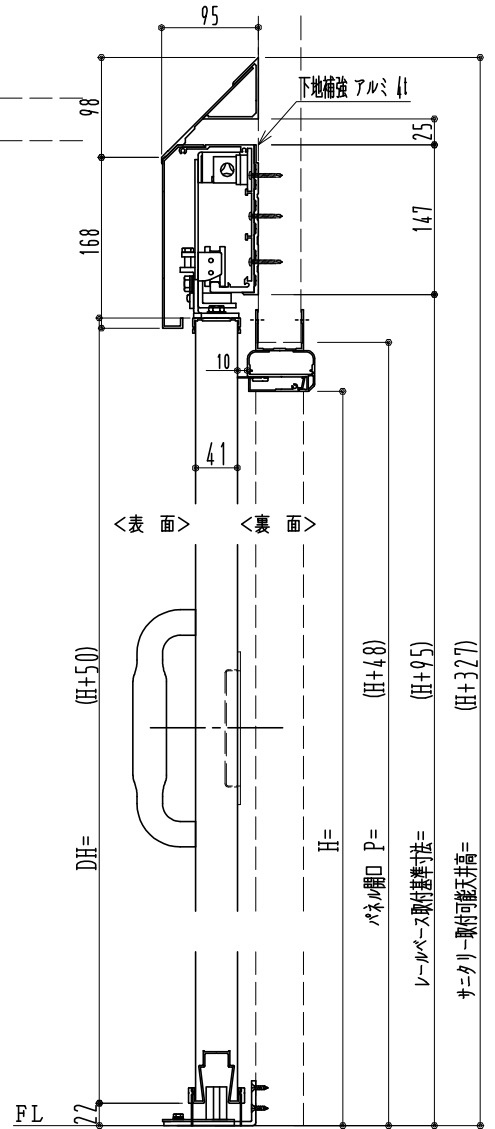

アルミ枠

スリット長さ調整機能付 (12~20mm)

作図縮尺	
正面図	1 / 1
水平断面図	4 / 1
垂直断面図	4 / 1

※引戸側が親になります

<b>SUNWIZZ</b>	品名：引戸プラスチック	型名：SPD40 (V3.0) -3方-手動【SR+DR】サニタリー	SPD40-30KRS301-2006
----------------	-------------	------------------------------------	---------------------