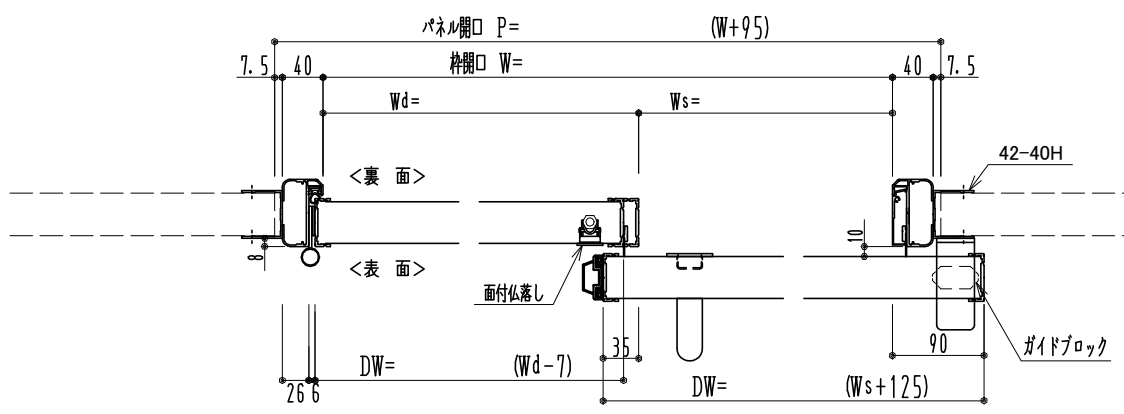

アルミ枠

スリット長さ調整機能付 (12~20mm)

作図縮尺	
正面図	1 / 1
水平断面図	4 / 1
垂直断面図	4 / 1

※引戸側が親になります

<b>SUNWIZZ</b>	品名：引戸プラスチック	型名：SPD40 (V3.0) -3方-手動【SR+DR】サニタリー	SPD40-30KRS301-2006
----------------	-------------	------------------------------------	---------------------