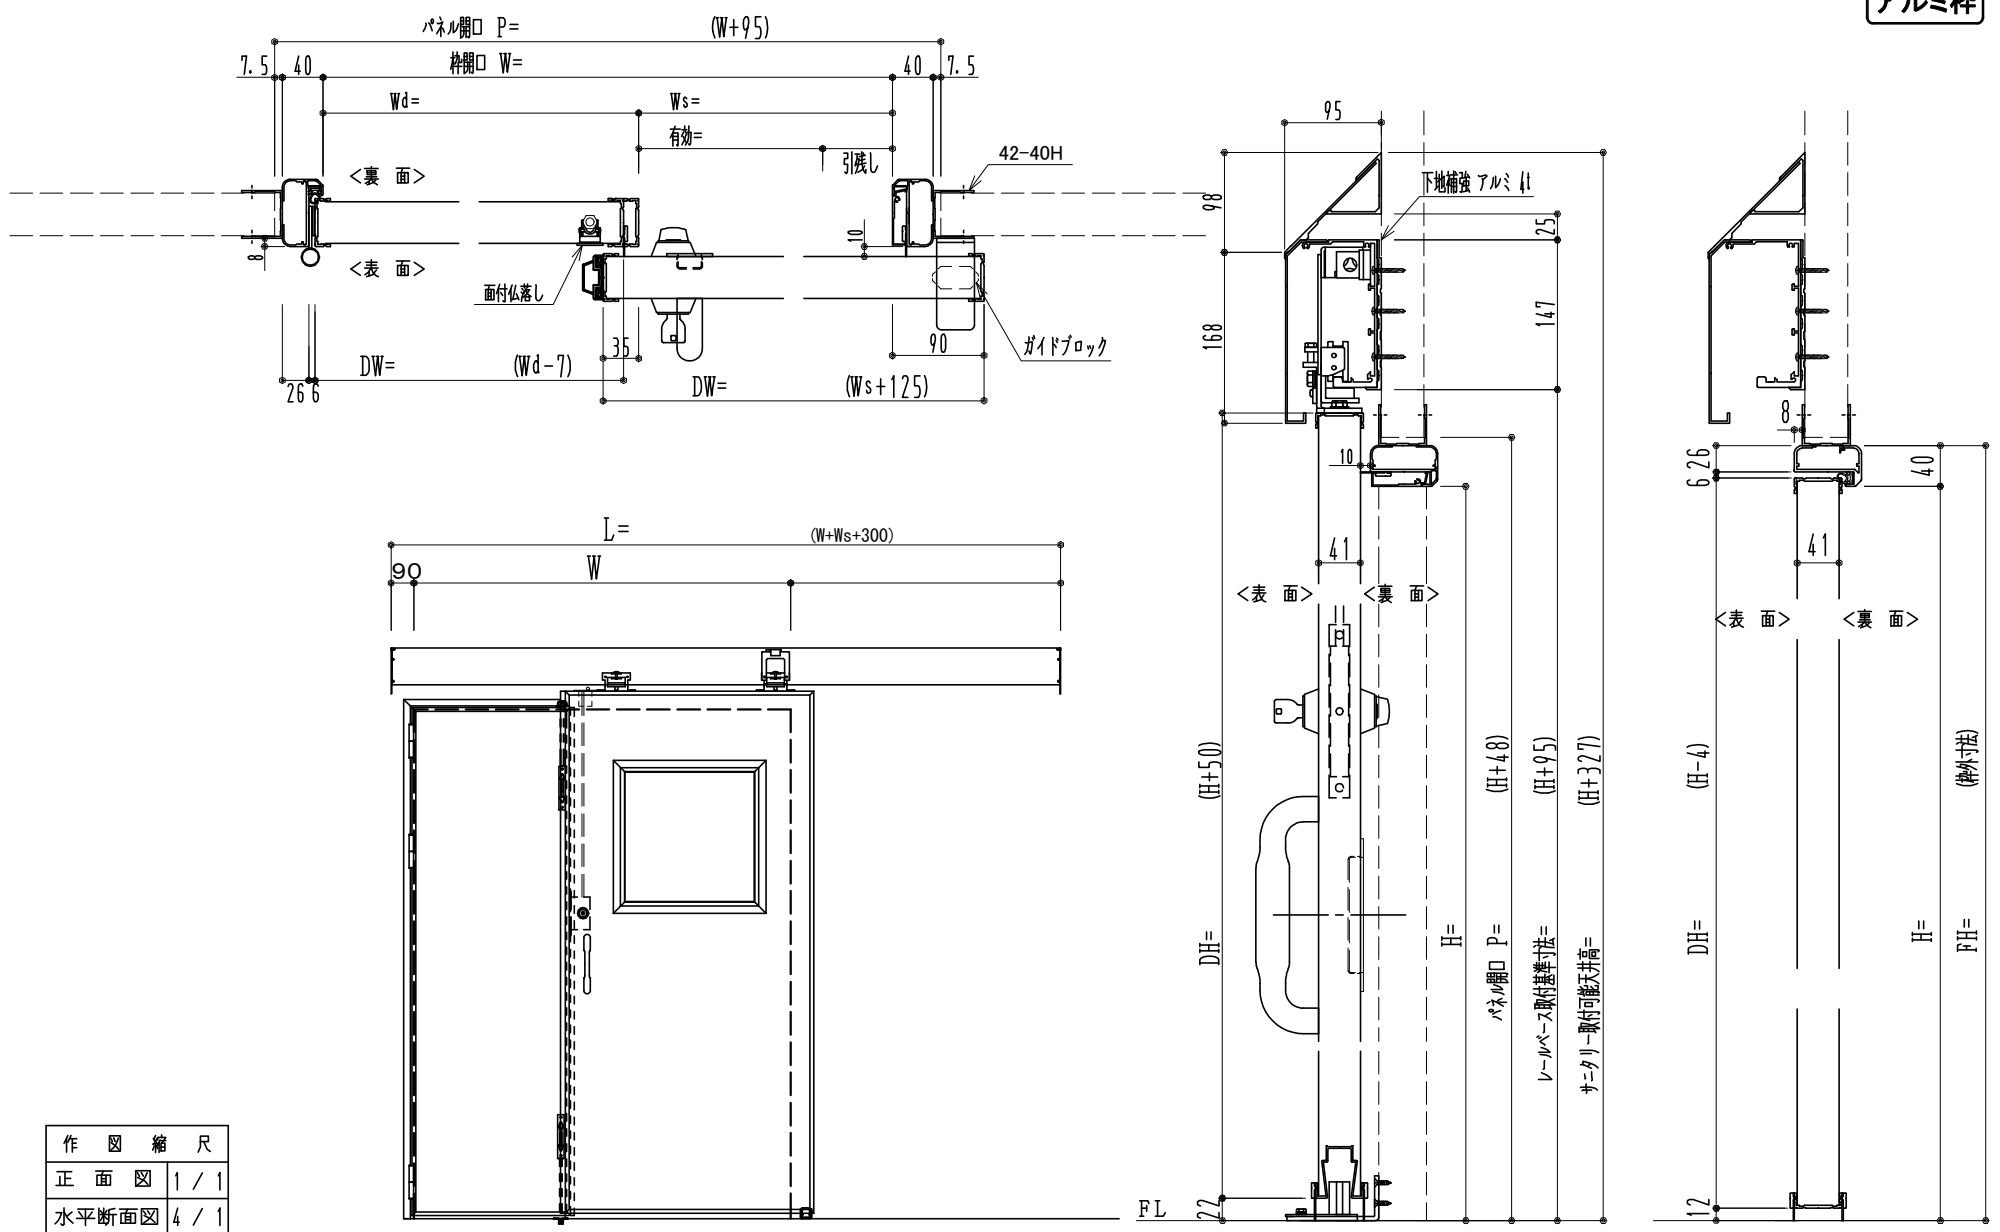

アルミ枠

| 作図縮尺 | |
|-------|-------|
| 正面図 | 1 / 1 |
| 水平断面図 | 4 / 1 |
| 垂直断面図 | 4 / 1 |

※引戸側が親になります

| | | | |
|----------------|-------------|------------------------------------|---------------------|
| SUNWIZZ | 品名：引戸プラスチック | 型名：SPD40 (V3.0) -3方-手動【SR+DR】サニタリー | SPD40-30KRS311-2006 |
|----------------|-------------|------------------------------------|---------------------|