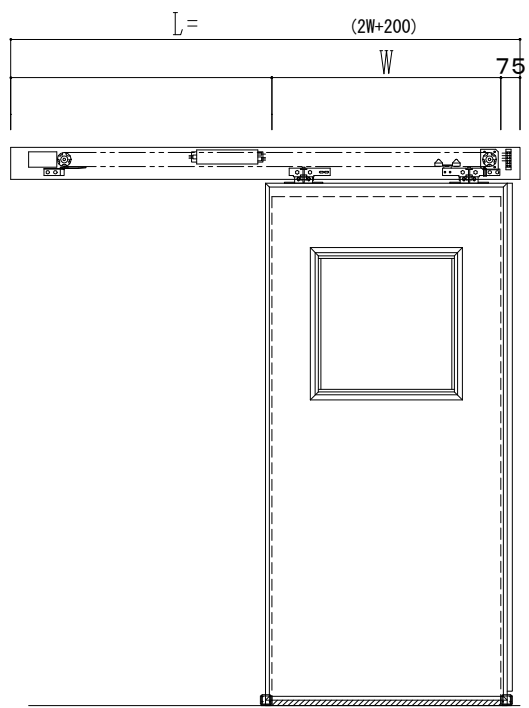

アルミ枠

自動装置 Dream DC-5S

作 図 縮 尺	
正面図	1 / 1
水平断面図	4 / 1
垂直断面図	4 / 1

SUNWIZZ	品名: スライドドア	型名: SR30 (V6.5) - 片引自動-3方 上部	SR30-65KLF320-2212
----------------	------------	------------------------------	--------------------