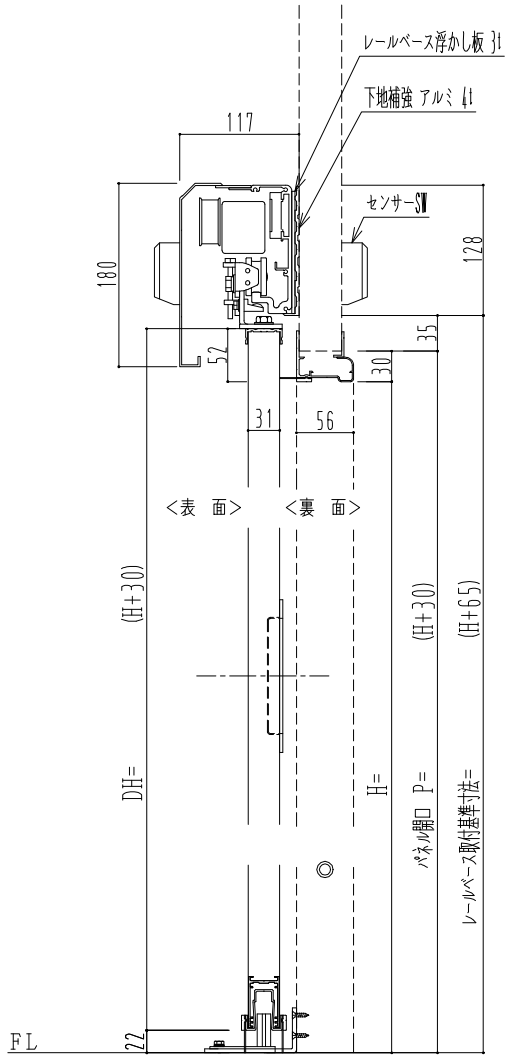

アルミ枠

自動装置 Dream DC-5S

作 図 縮 尺	
正面図	1 / 1
水平断面図	4 / 1
垂直断面図	4 / 1

SUNWIZZ	品名: スライドドア	型名: SR30 (V6.5) - 片引自動-3方 上部	SR30-65KLF320-2212
----------------	------------	------------------------------	--------------------