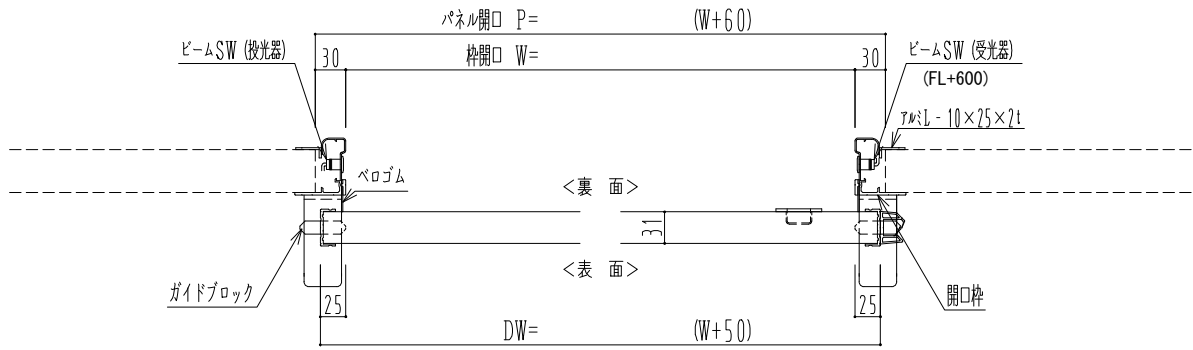

アルミ枠

自動装置 Dream DC-5S

作 図 縮 尺	
正面図	1 / 1
水平断面図	4 / 1
垂直断面図	4 / 1

SUNWIZZ	品名: スライドドア	型名: SR30 (V6.5) - 片引自動-3方 上部	SR30-65KLF320-2212
----------------	------------	------------------------------	--------------------