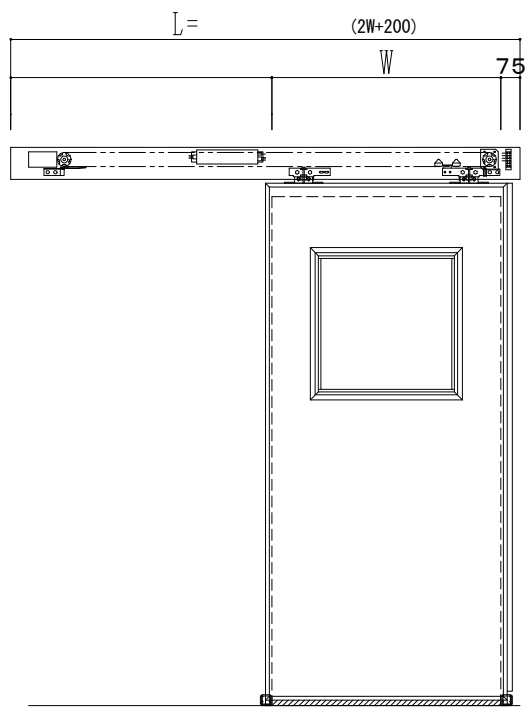

アルミ枠

自動装置 Dream DC-5S

作図縮尺	
正面図	1 / 1
水平断面図	4 / 1
垂直断面図	4 / 1

SUNWIZZ	品名: スライドドア	型名: SR30 (V6.5) - 片引自動-3方 上部 サニタリー	SR30-65KLF321-2212
----------------	------------	------------------------------------	--------------------