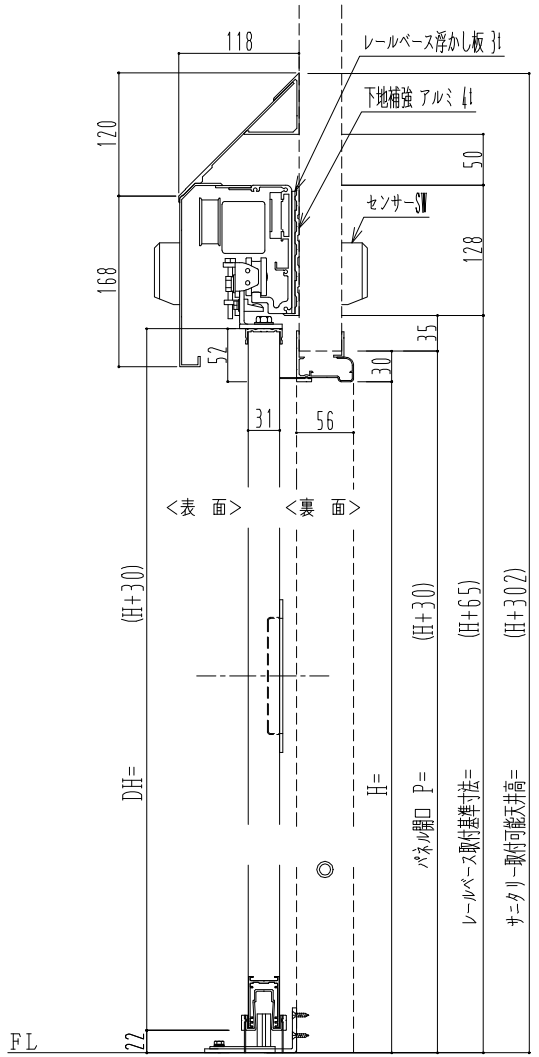

アルミ枠

自動装置 Dream DC-5S

作図縮尺	
正面図	1 / 1
水平断面図	4 / 1
垂直断面図	4 / 1

SUNWIZZ	品名: スライドドア	型名: SR30 (V6.5) - 片引自動-3方 上部 サニタリー	SR30-65KLF321-2212
----------------	------------	------------------------------------	--------------------