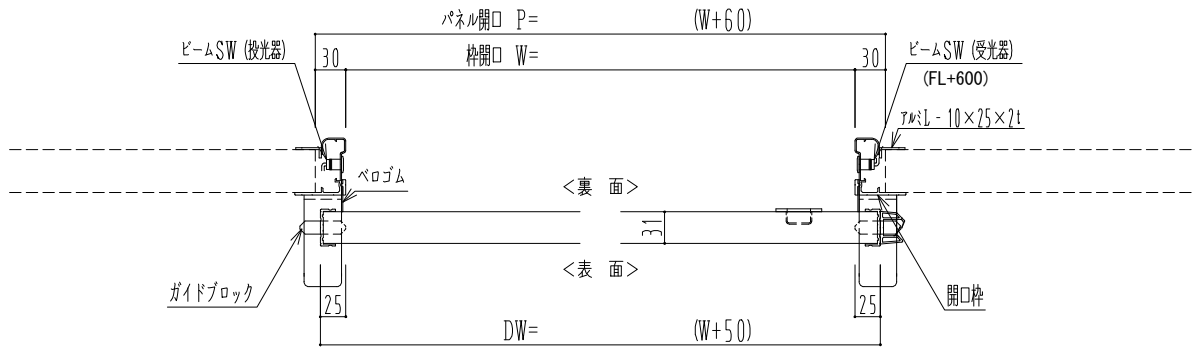

アルミ枠

自動装置 Dream DC-5S

作図縮尺	
正面図	1 / 1
水平断面図	4 / 1
垂直断面図	4 / 1

SUNWIZZ	品名: スライドドア	型名: SR30 (V6.5) - 片引自動-3方 上部 サニタリー	SR30-65KLF321-2212
----------------	------------	------------------------------------	--------------------