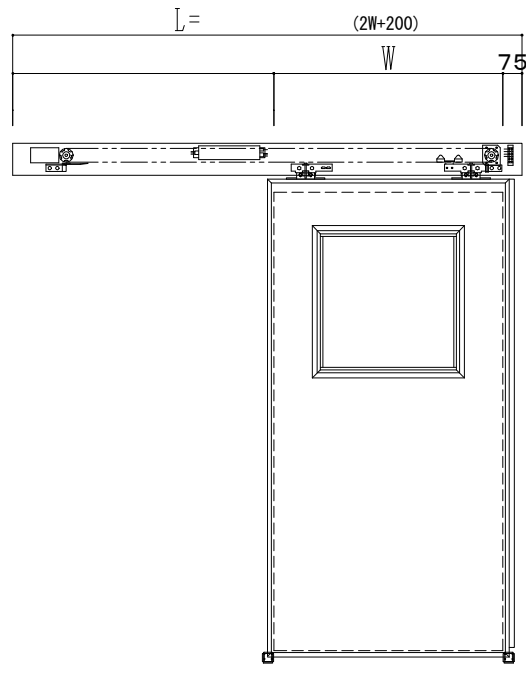

アルミ枠

自動装置 Dream DC-5S

作図縮尺	
正面図	1 / 1
水平断面図	4 / 1
垂直断面図	4 / 1

SUNWIZZ

品名： スライドドア

型名： SR30 (V6.5) - 片引自動-4方 上部

SR30-65KLF420-2212