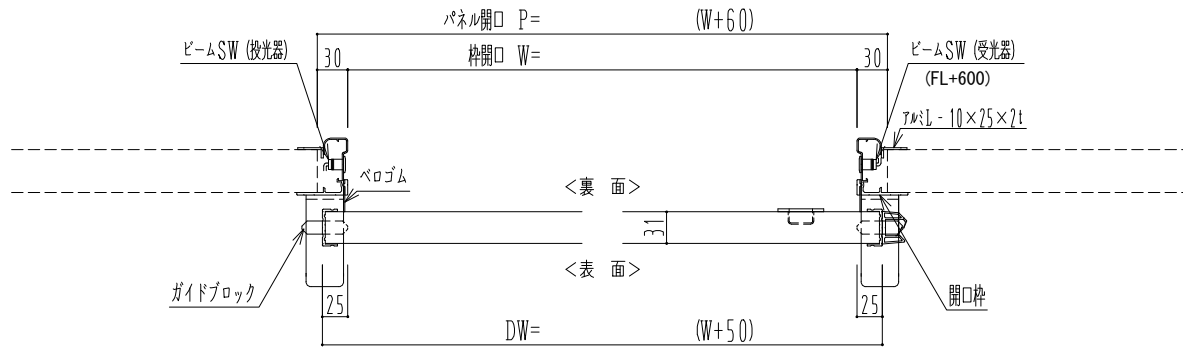

アルミ枠

自動装置 Dream DC-5S

作図縮尺	
正面図	1 / 1
水平断面図	4 / 1
垂直断面図	4 / 1

SUNWIZZ

品名： スライドドア

型名： SR30 (V6.5) - 片引自動-4方 上部

SR30-65KLF420-2212