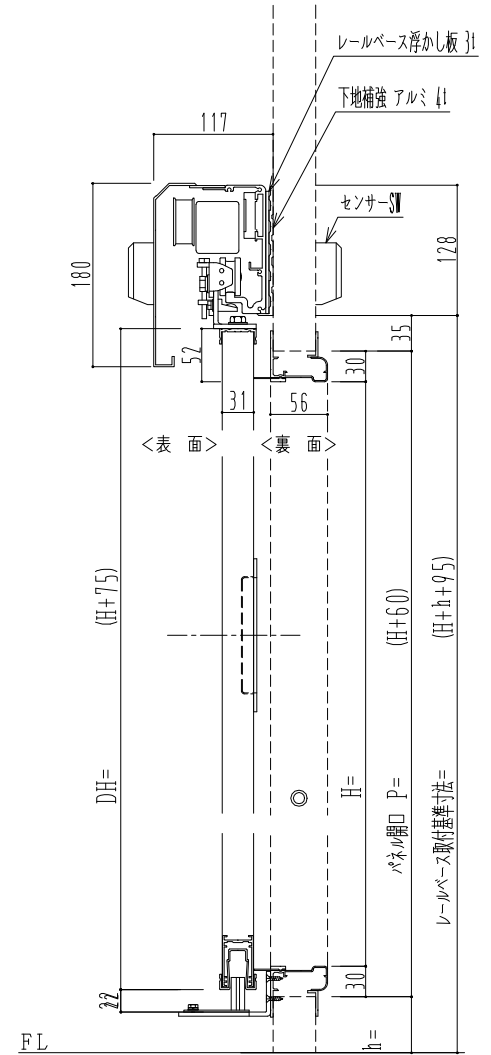

アルミ枠

自動装置 Dream DC-5S

作図縮尺	
正面図	1 / 1
水平断面図	4 / 1
垂直断面図	4 / 1

SUNWIZZ

品名： スライドドア

型名： SR30 (V6.5) - 片引自動-4方 上部

SR30-65KLF420-2212