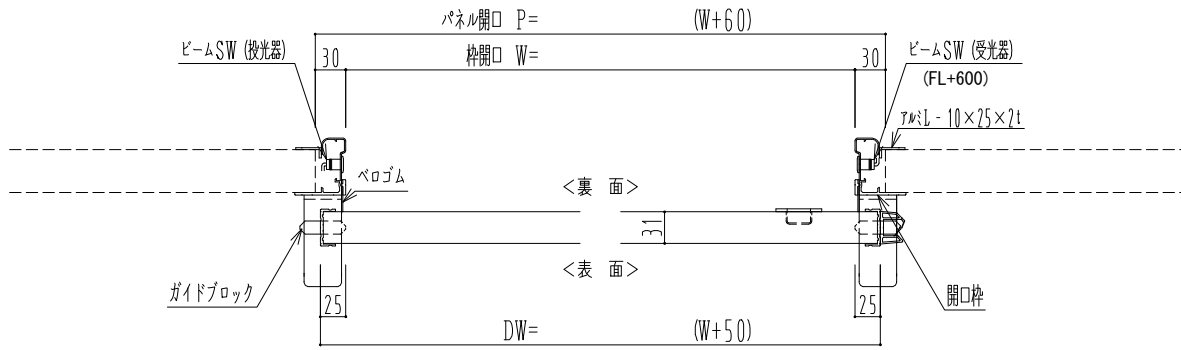

アルミ枠

自動装置 Dream DC-5S

作図縮尺	
正面図	1 / 1
水平断面図	4 / 1
垂直断面図	4 / 1

<p>SUNWIZZ</p>	<p>品名： スライドドア</p>	<p>型名： SR30 (V6.5) - 片引自動-4方 上部 サニタリー</p>	<p>SR30-65KLF421-2212</p>
----------------	-------------------	---	---------------------------