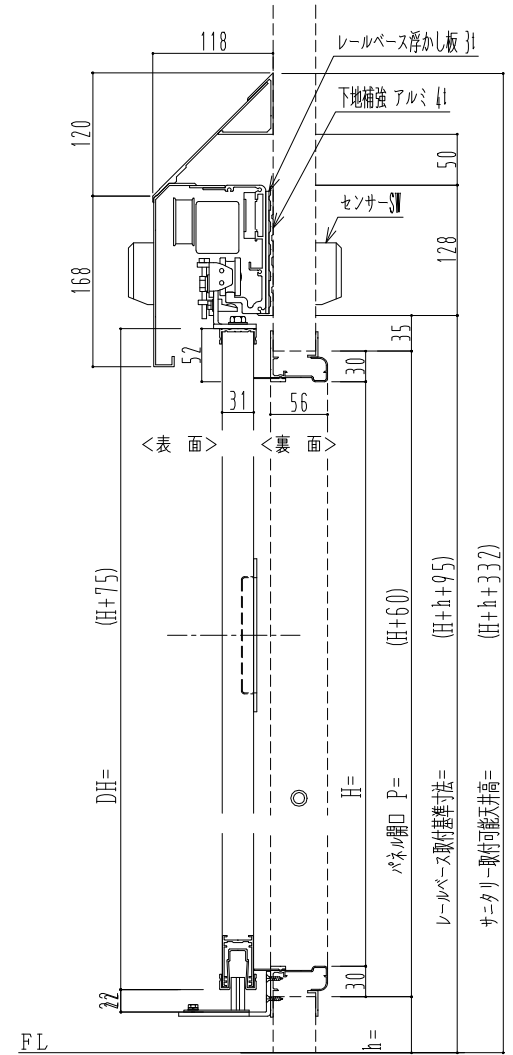

アルミ枠

自動装置 Dream DC-5S

作図縮尺	
正面図	1 / 1
水平断面図	4 / 1
垂直断面図	4 / 1

<p>SUNWIZZ</p>	<p>品名： スライドドア</p>	<p>型名： SR30 (V6.5) - 片引自動-4方 上部 サニタリー</p>	<p>SR30-65KLF421-2212</p>
----------------	-------------------	---	---------------------------