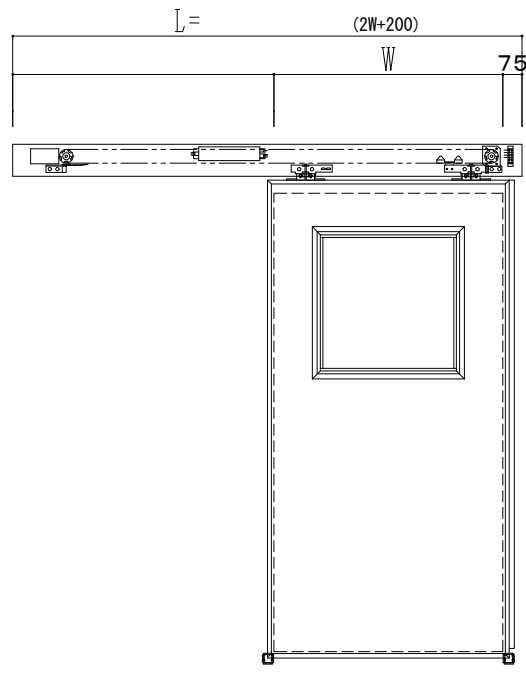

アルミ枠

自動装置 Dream DC-5S

作図縮尺	
正面図	1 / 1
水平断面図	4 / 1
垂直断面図	4 / 1

<p>SUNWIZZ</p>	<p>品名： スライドドア</p>	<p>型名： SR30 (V6.5) - 片引自動-4方 上部 サニタリー</p>	<p>SR30-65KLF421-2212</p>
----------------	-------------------	---	---------------------------