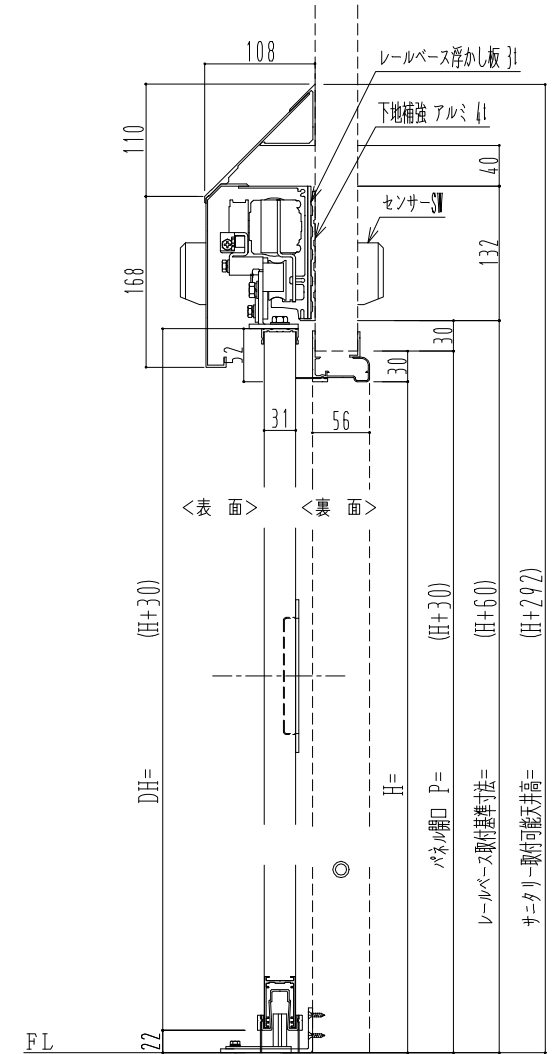

アルミ枠

自動装置 ハンダ技研 EDM18NA

作図縮尺	
正面図	1 / 1
水平断面図	4 / 1
垂直断面図	4 / 1

SUNWIZZ

品名: スライドドア

型名: SR30 (V6.5) - 片引自動-3方 上部 サニタリ-

SR30-65KLH321-2212