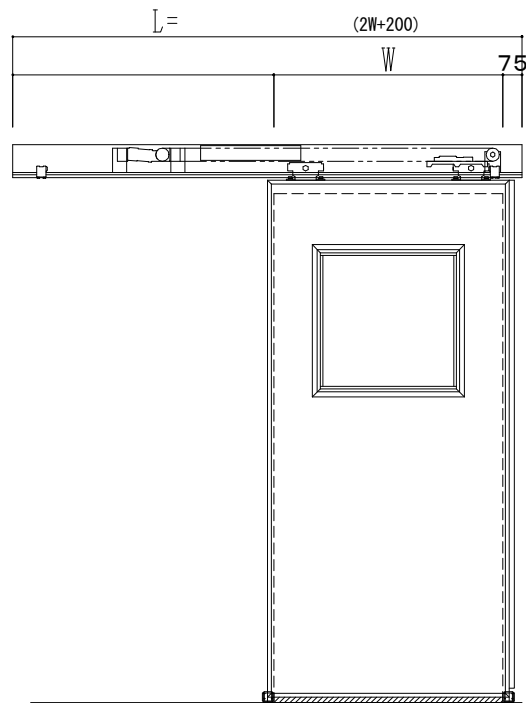

アルミ枠

自動装置 ハンダ技研 EDM18NA

作図縮尺	
正面図	1 / 1
水平断面図	4 / 1
垂直断面図	4 / 1

SUNWIZZ

品名: スライドドア

型名: SR30 (V6.5) - 片引自動-3方 上部 サニタリ-

SR30-65KLH321-2212