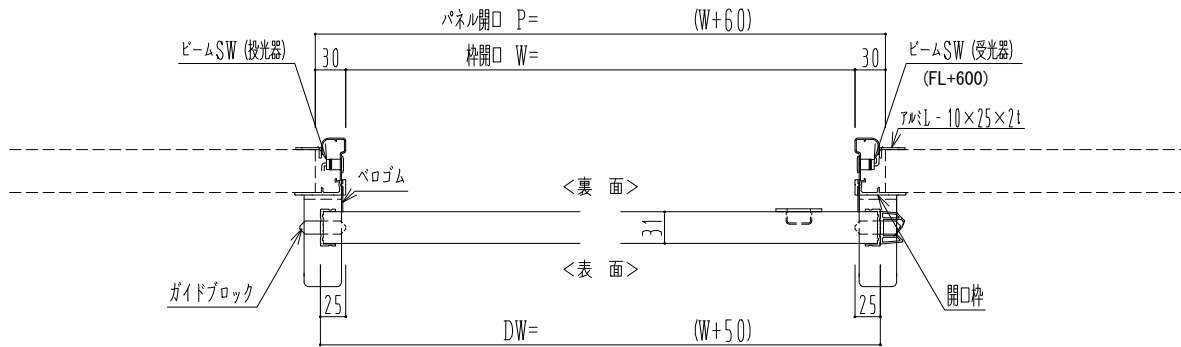

アルミ枠

自動装置 ハンダ技研 EDM18NA

作図縮尺	
正面図	1 / 1
水平断面図	4 / 1
垂直断面図	4 / 1

SUNWIZZ

品名: スライドドア

型名: SR30 (V6.5) - 片引自動-3方 上部 サニタリ-

SR30-65KLH321-2212