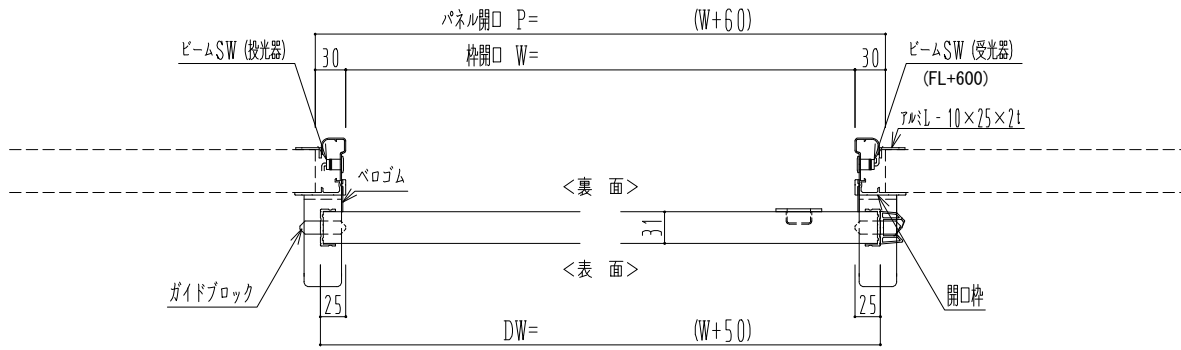

アルミ枠

自動装置 Million M-300AR

作図縮尺	
正面図	1 / 1
水平断面図	4 / 1
垂直断面図	4 / 1

<p>SUNWIZZ</p>	<p>品名： スライドドア</p>	<p>型名： SR30 (V6.5) - 片引自動-3方 上部 サニタリ-</p>	<p>SR30-65KLM321-2212</p>
-----------------------	-------------------	---	---------------------------