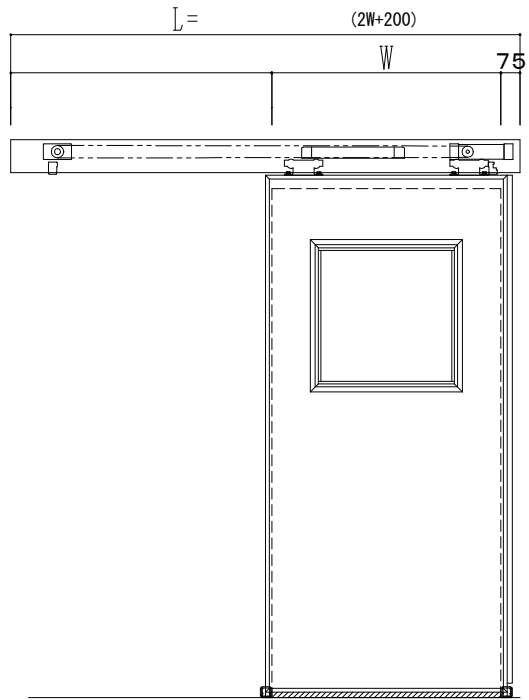

アルミ枠

自動装置 Million M-300AR

作図縮尺	
正面図	1 / 1
水平断面図	4 / 1
垂直断面図	4 / 1

<p>SUNWIZZ</p>	<p>品名： スライドドア</p>	<p>型名： SR30 (V6.5) - 片引自動-3方 上部 サニタリ-</p>	<p>SR30-65KLM321-2212</p>
-----------------------	-------------------	---	---------------------------