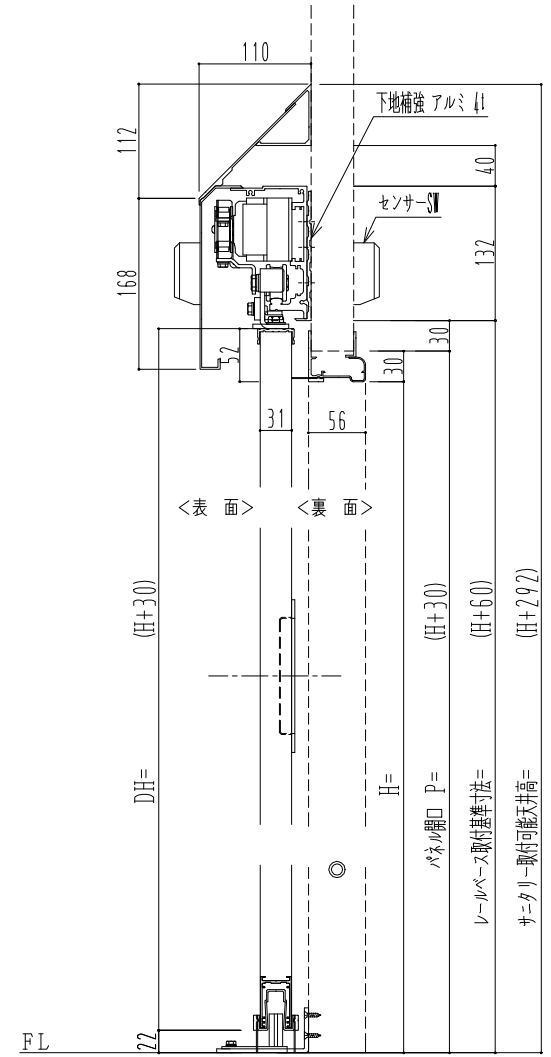

アルミ枠

自動装置 Million M-300AR

作図縮尺	
正面図	1 / 1
水平断面図	4 / 1
垂直断面図	4 / 1

<p>SUNWIZZ</p>	<p>品名： スライドドア</p>	<p>型名： SR30 (V6.5) - 片引自動-3方 上部 サニタリ-</p>	<p>SR30-65KLM321-2212</p>
-----------------------	-------------------	---	---------------------------