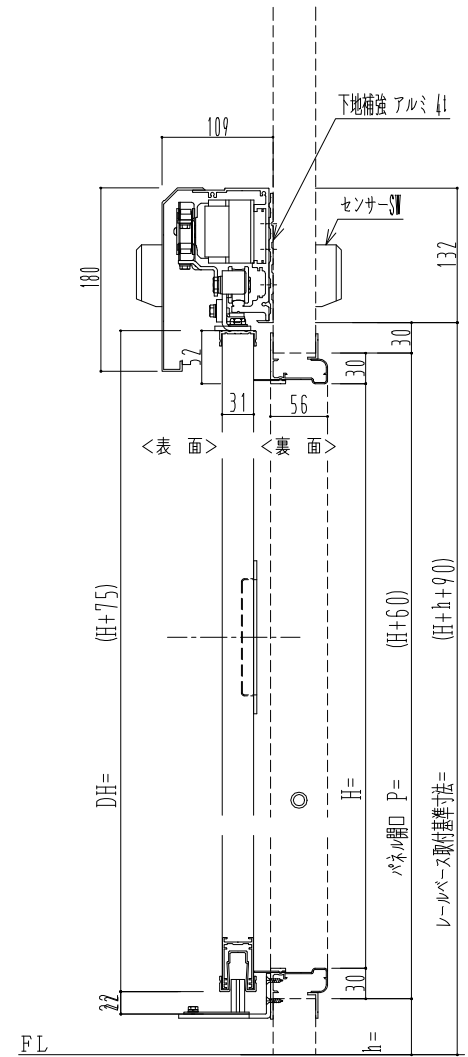

自動装置 Million M-300AR

作 図 縮 尺	
正面図	1 / 1
水平断面図	4 / 1
垂直断面図	4 / 1