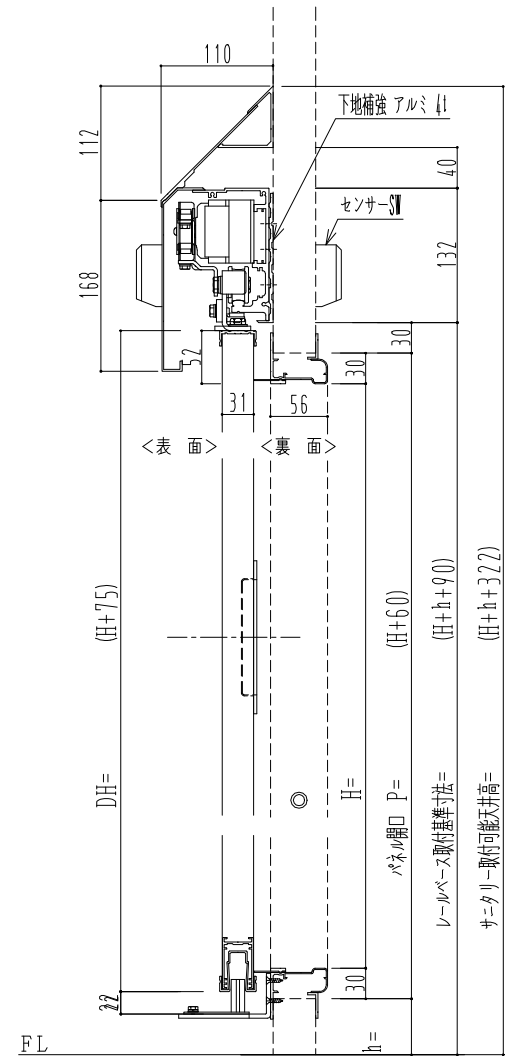

自動装置 Million M-300AR

作 図 縮 尺	
正面図	1 / 1
水平断面図	4 / 1
垂直断面図	4 / 1

SUNWIZZ

品名： スライドドア

型名： SR30 (V6.5) - 片引自動-4方 上部 サニタリー

SR30-65KLM421-2212