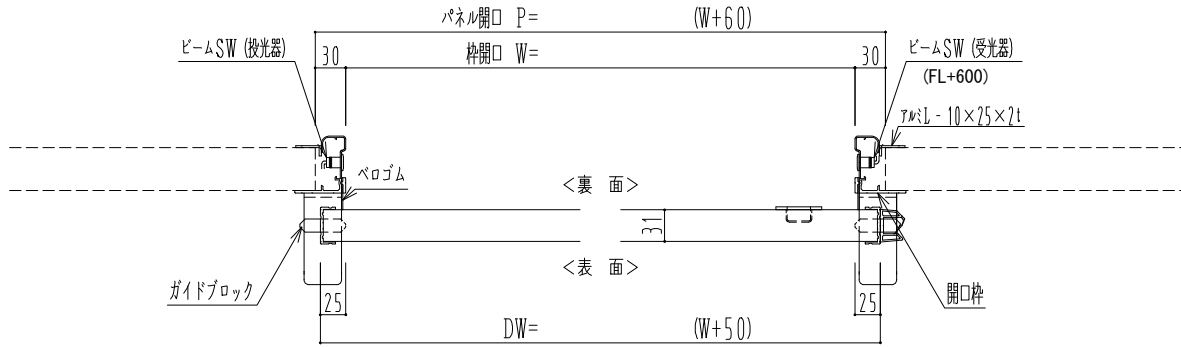

アルミ枠

作図縮尺	
正面図	1 / 1
水平断面図	4 / 1
垂直断面図	4 / 1

SUNWIZZ

品名: スライドドア

型名: SR30 (V6.5) -片引自動-3方 上部 サニター-

SR30-65KLN321-2212