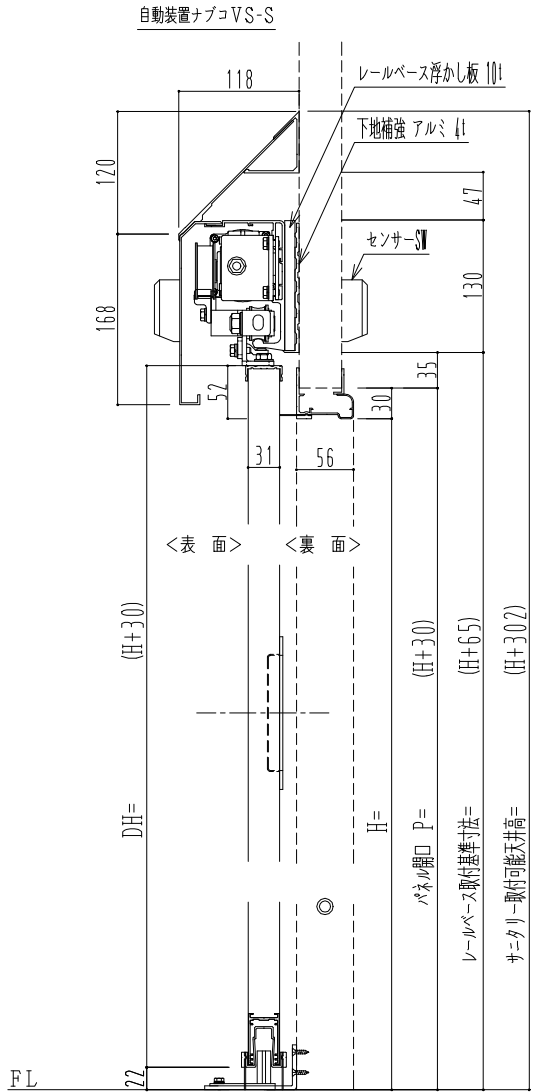

アルミ枠

作図縮尺	
正面図	1 / 1
水平断面図	4 / 1
垂直断面図	4 / 1

SUNWIZZ

品名: スライドドア

型名: SR30 (V6.5) -片引自動-3方 上部 サニター-

SR30-65KLN321-2212