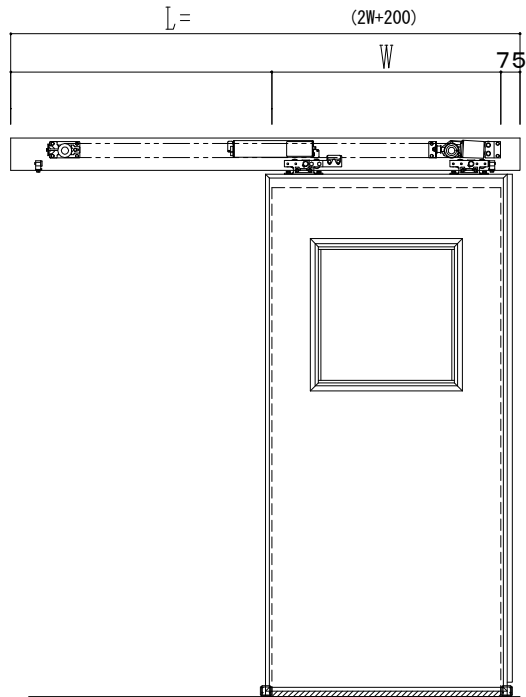

アルミ枠

作図縮尺	
正面図	1 / 1
水平断面図	4 / 1
垂直断面図	4 / 1

SUNWIZZ

品名: スライドドア

型名: SR30 (V6.5) -片引自動-3方 上部 サニター-

SR30-65KLN321-2212