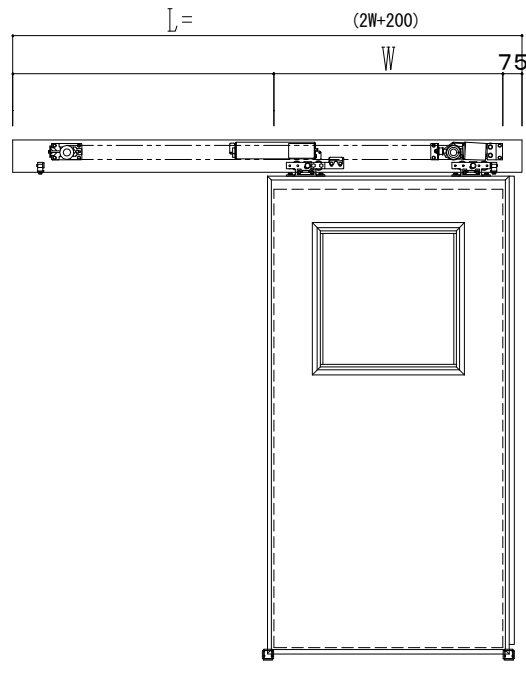

アルミ枠

作図縮尺	
正面図	1 / 1
水平断面図	4 / 1
垂直断面図	4 / 1

SUNWIZZ

品名: スライドドア

型名: SR30 (V6.5) - 片引自動-4方 上部 サニタリー

SR30-65KLN421-2212