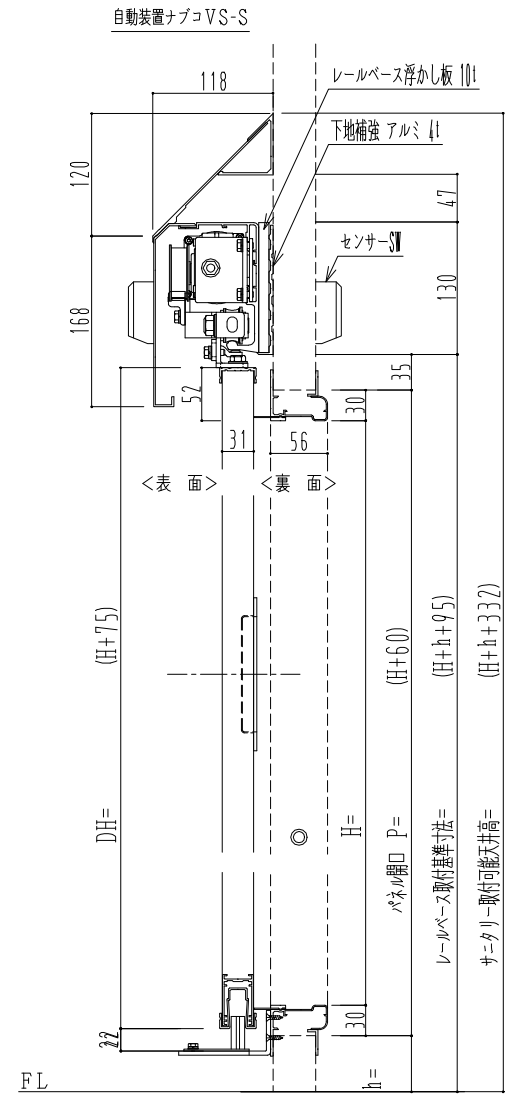

アルミ枠

作図縮尺	
正面図	1 / 1
水平断面図	4 / 1
垂直断面図	4 / 1

SUNWIZZ

品名: スライドドア

型名: SR30 (V6.5) - 片引自動-4方 上部 サニタリー

SR30-65KLN421-2212