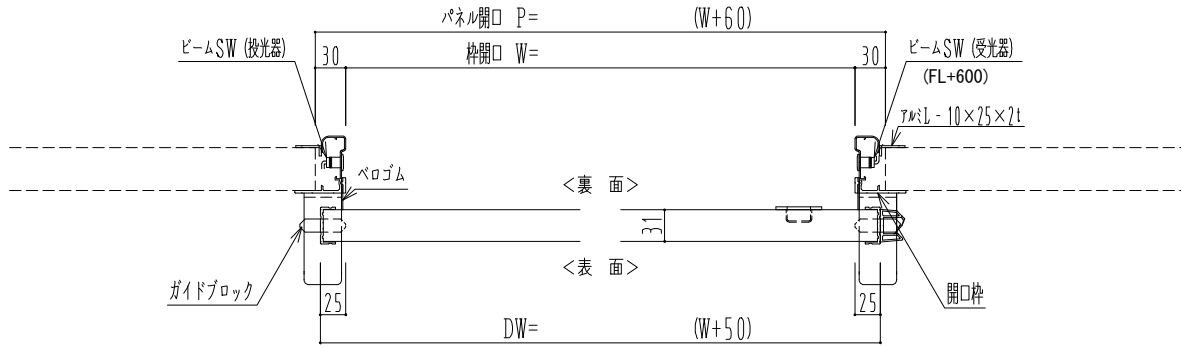

アルミ枠

作図縮尺	
正面図	1 / 1
水平断面図	4 / 1
垂直断面図	4 / 1

SUNWIZZ

品名: スライドドア

型名: SR30 (V6.5) - 片引自動-4方 上部 サニタリー

SR30-65KLN421-2212