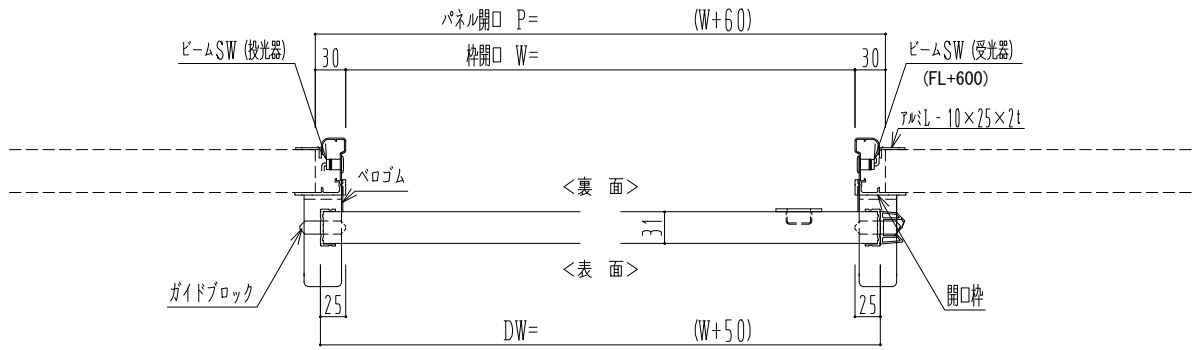

アルミ枠

自動ドア装置 フルテック (株) DC-20F

作図縮尺	
正面図	1 / 1
水平断面図	4 / 1
垂直断面図	4 / 1

SUNWIZZ	品名: スライドドア	型名: SR30 (V6.5) - 片引自動-3方 上部	SR30-65KLT320-2212
---------	------------	------------------------------	--------------------