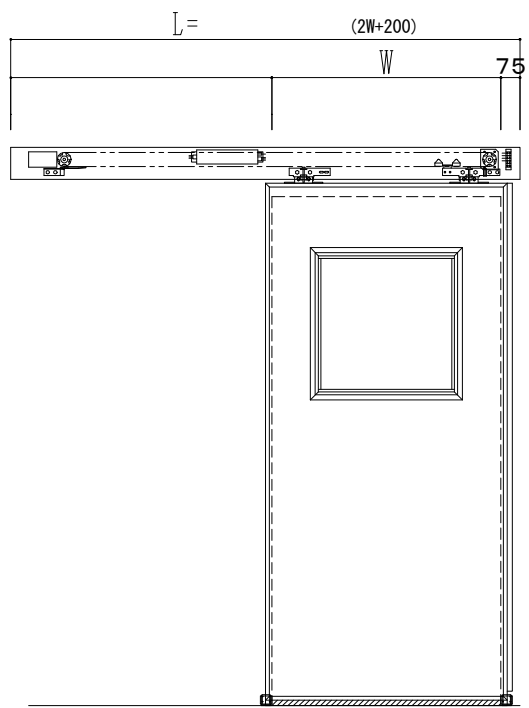

アルミ枠

自動ドア装置 フルテック (株) DC-20F

作図縮尺	
正面図	1 / 1
水平断面図	4 / 1
垂直断面図	4 / 1

SUNWIZZ	品名: スライドドア	型名: SR30 (V6.5) - 片引自動-3方 上部	SR30-65KLT320-2212
---------	------------	------------------------------	--------------------