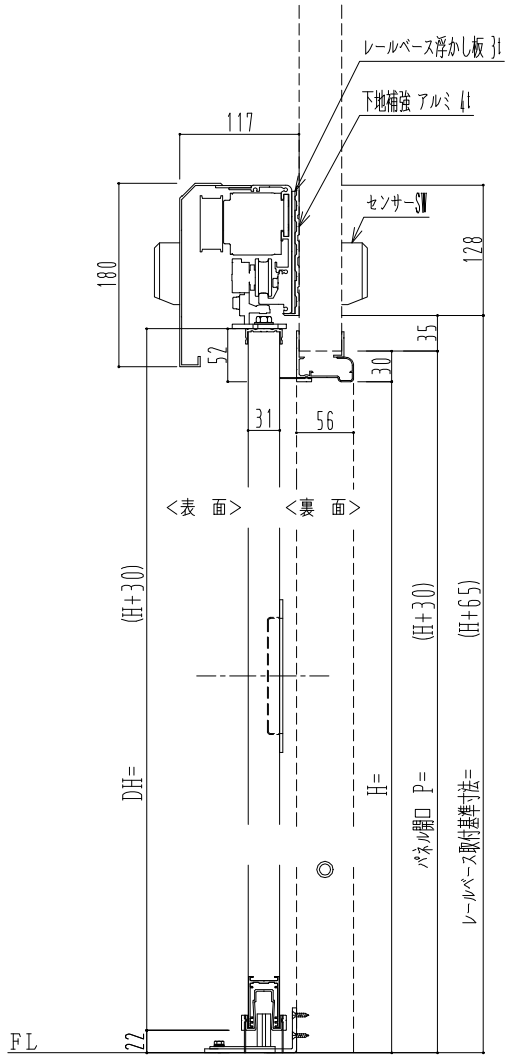

アルミ枠

自動ドア装置 フルテック (株) DC-20F

作図縮尺	
正面図	1 / 1
水平断面図	4 / 1
垂直断面図	4 / 1

SUNWIZZ	品名: スライドドア	型名: SR30 (V6.5) - 片引自動-3方 上部	SR30-65KLT320-2212
---------	------------	------------------------------	--------------------