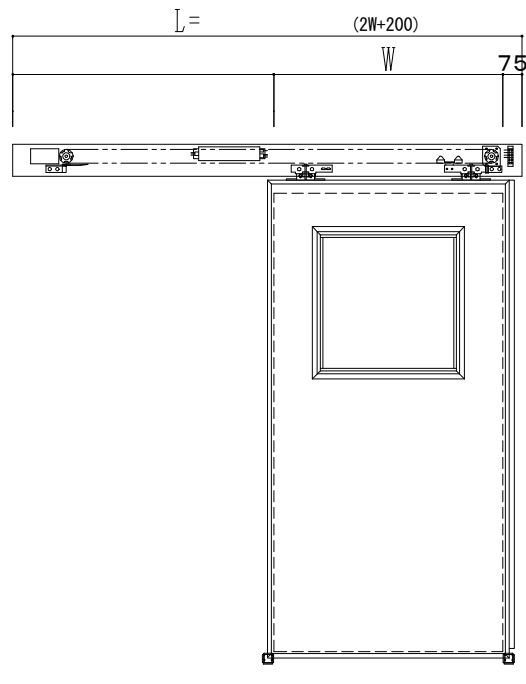

アルミ枠

自動ドア装置 フルテック (株) DC-20F

作図縮尺	
正面図	1 / 1
水平断面図	4 / 1
垂直断面図	4 / 1

SUNWIZZ

品名: スライドドア

型名: SR30 (V6.5) - 片引自動-4方 上部

SR30-65KLT420-2212