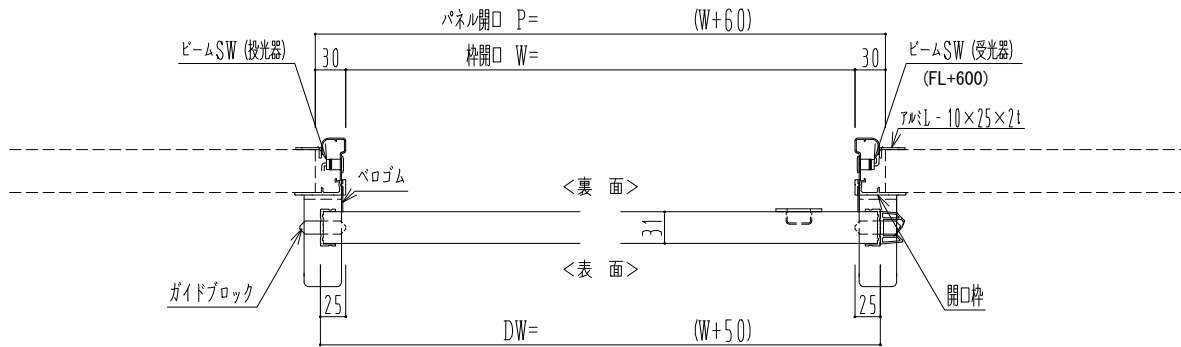

アルミ枠

自動ドア装置 フルテック (株) DC-20F

作図縮尺	
正面図	1 / 1
水平断面図	4 / 1
垂直断面図	4 / 1

SUNWIZZ

品名: スライドドア

型名: SR30 (V6.5) - 片引自動-4方 上部

SR30-65KLT420-2212