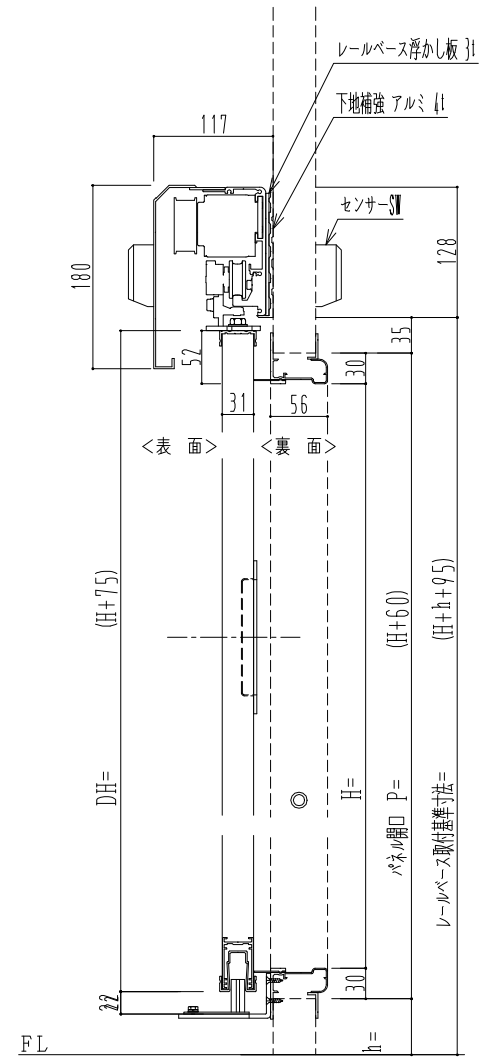

アルミ枠

自動ドア装置 フルテック (株) DC-20F

作図縮尺	
正面図	1 / 1
水平断面図	4 / 1
垂直断面図	4 / 1

SUNWIZZ

品名: スライドドア

型名: SR30 (V6.5) - 片引自動-4方 上部

SR30-65KLT420-2212