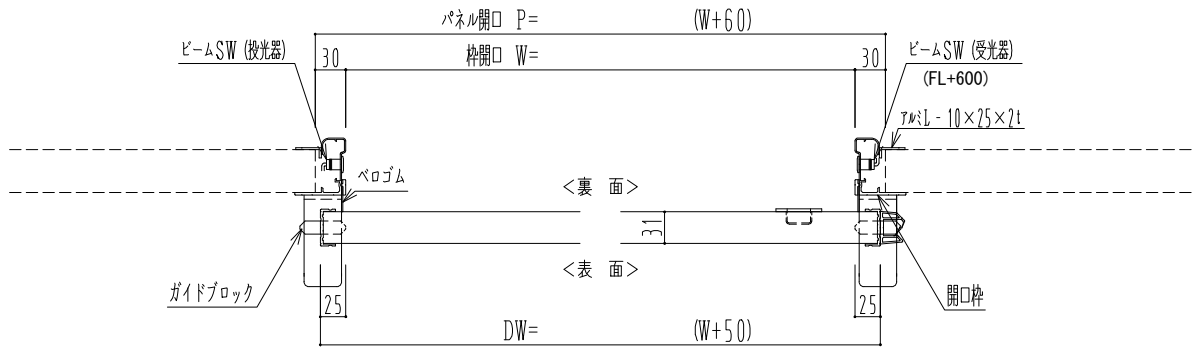

アルミ枠

自動ドア装置 フルテック (株) DC-20F

作図縮尺	
正面図	1 / 1
水平断面図	4 / 1
垂直断面図	4 / 1

SUNWIZZ	品名: スライドドア	型名: SR30 (V6.5) - 片引自動-4方 上部 サニタリー	SR30-65KLT421-2212
----------------	------------	------------------------------------	--------------------