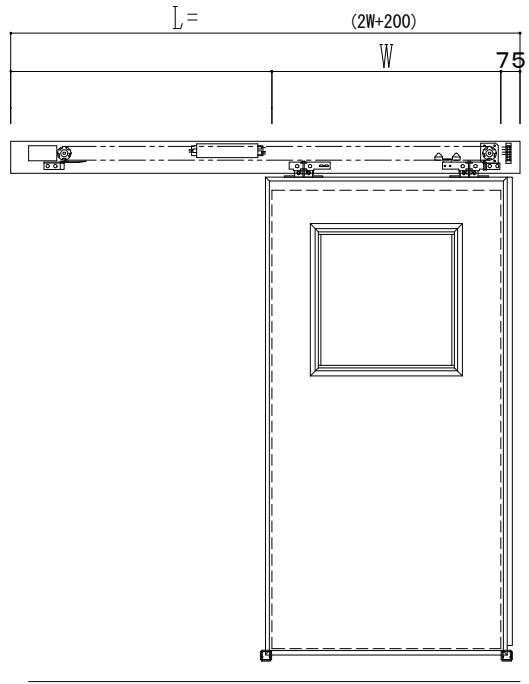

アルミ枠

自動ドア装置 フルテック (株) DC-20F

作図縮尺	
正面図	1 / 1
水平断面図	4 / 1
垂直断面図	4 / 1

SUNWIZZ	品名: スライドドア	型名: SR30 (V6.5) - 片引自動-4方 上部 サニタリー	SR30-65KLT421-2212
----------------	------------	------------------------------------	--------------------