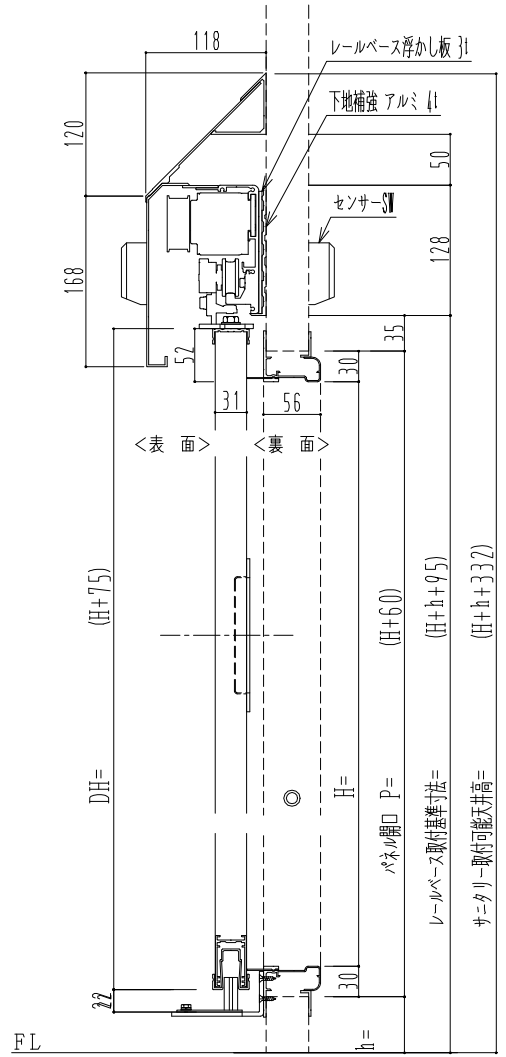

アルミ枠

自動ドア装置 フルテック (株) DC-20F

作図縮尺	
正面図	1 / 1
水平断面図	4 / 1
垂直断面図	4 / 1

SUNWIZZ	品名: スライドドア	型名: SR30 (V6.5) - 片引自動-4方 上部 サニタリー	SR30-65KLT421-2212
----------------	------------	------------------------------------	--------------------