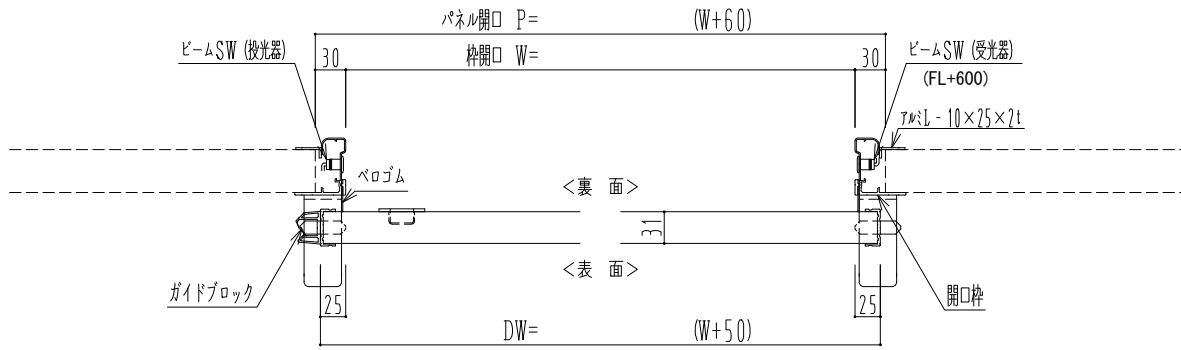

アルミ枠

自動装置 Dream DC-5S

|           |       |
|-----------|-------|
| 作 図 縮 尺   |       |
| 正 面 図     | 1 / 1 |
| 水 平 断 面 図 | 4 / 1 |
| 垂 直 断 面 図 | 4 / 1 |

|         |            |                              |                    |
|---------|------------|------------------------------|--------------------|
| SUNWIZZ | 品名: スライドドア | 型名: SR30 (V6.5) - 片引自動-3方 上部 | SR30-65KRF320-2212 |
|---------|------------|------------------------------|--------------------|