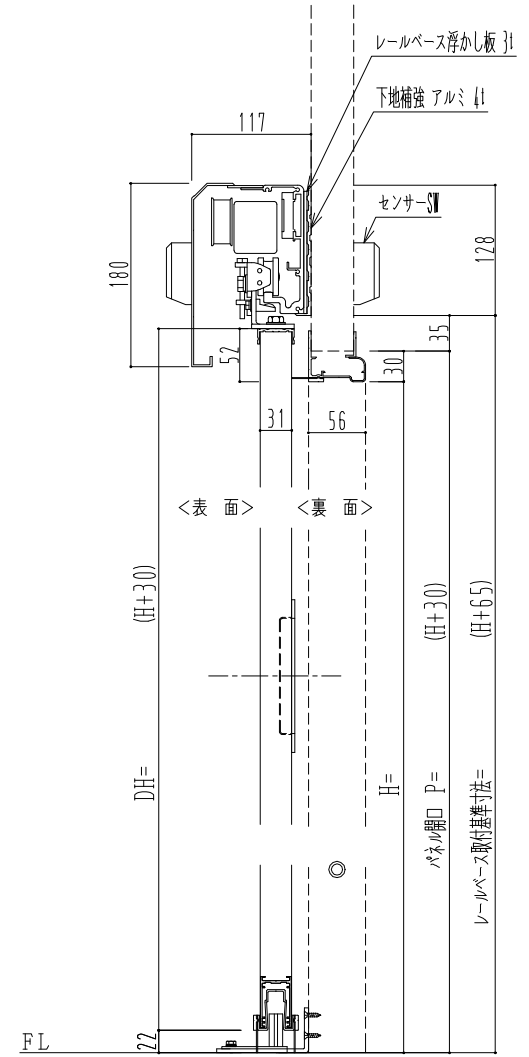

アルミ枠

自動装置 Dream DC-5S

|           |       |
|-----------|-------|
| 作 図 縮 尺   |       |
| 正 面 図     | 1 / 1 |
| 水 平 断 面 図 | 4 / 1 |
| 垂 直 断 面 図 | 4 / 1 |

|         |            |                              |                    |
|---------|------------|------------------------------|--------------------|
| SUNWIZZ | 品名: スライドドア | 型名: SR30 (V6.5) - 片引自動-3方 上部 | SR30-65KRF320-2212 |
|---------|------------|------------------------------|--------------------|