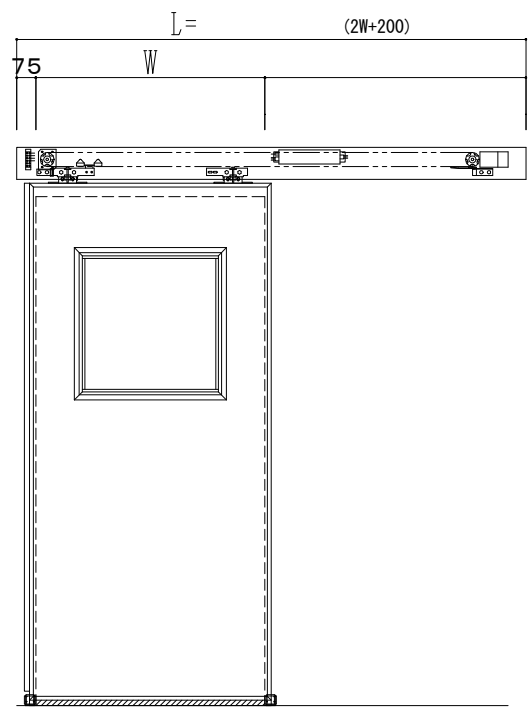

アルミ枠

自動装置 Dream DC-5S

|           |       |
|-----------|-------|
| 作 図 縮 尺   |       |
| 正 面 図     | 1 / 1 |
| 水 平 断 面 図 | 4 / 1 |
| 垂 直 断 面 図 | 4 / 1 |

|         |            |                              |                    |
|---------|------------|------------------------------|--------------------|
| SUNWIZZ | 品名: スライドドア | 型名: SR30 (V6.5) - 片引自動-3方 上部 | SR30-65KRF320-2212 |
|---------|------------|------------------------------|--------------------|