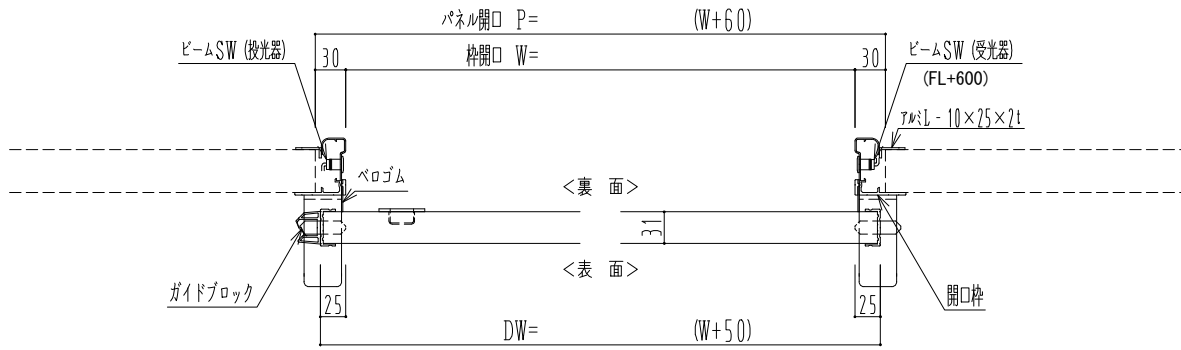

アルミ枠

自動装置 Dream DC-5S

| 作図縮尺 | |
|-------|-------|
| 正面図 | 1 / 1 |
| 水平断面図 | 4 / 1 |
| 垂直断面図 | 4 / 1 |

| | | | |
|---------|------------|------------------------------------|--------------------|
| SUNWIZZ | 品名: スライドドア | 型名: SR30 (V6.5) - 片引自動-3方 上部 サニタリー | SR30-65KRF321-2212 |
|---------|------------|------------------------------------|--------------------|