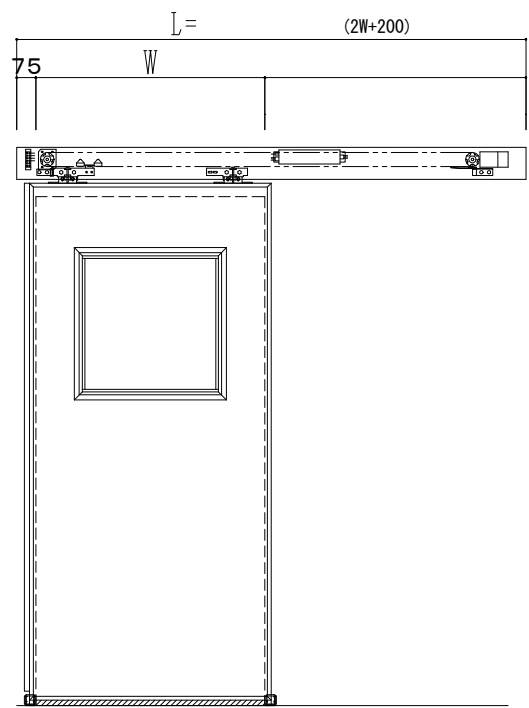

アルミ枠

自動装置 Dream DC-5S

| 作図縮尺 | |
|-------|-------|
| 正面図 | 1 / 1 |
| 水平断面図 | 4 / 1 |
| 垂直断面図 | 4 / 1 |

| | | | |
|---------|------------|------------------------------------|--------------------|
| SUNWIZZ | 品名: スライドドア | 型名: SR30 (V6.5) - 片引自動-3方 上部 サニタリー | SR30-65KRF321-2212 |
|---------|------------|------------------------------------|--------------------|