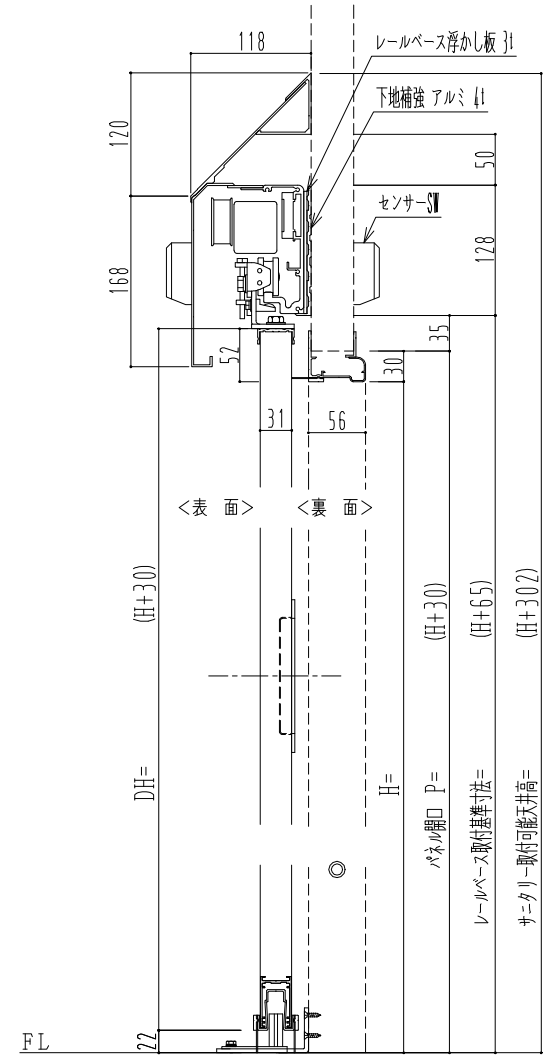

アルミ枠

自動装置 Dream DC-5S

| 作図縮尺 | |
|-------|-------|
| 正面図 | 1 / 1 |
| 水平断面図 | 4 / 1 |
| 垂直断面図 | 4 / 1 |

| | | | |
|---------|------------|------------------------------------|--------------------|
| SUNWIZZ | 品名: スライドドア | 型名: SR30 (V6.5) - 片引自動-3方 上部 サニタリー | SR30-65KRF321-2212 |
|---------|------------|------------------------------------|--------------------|