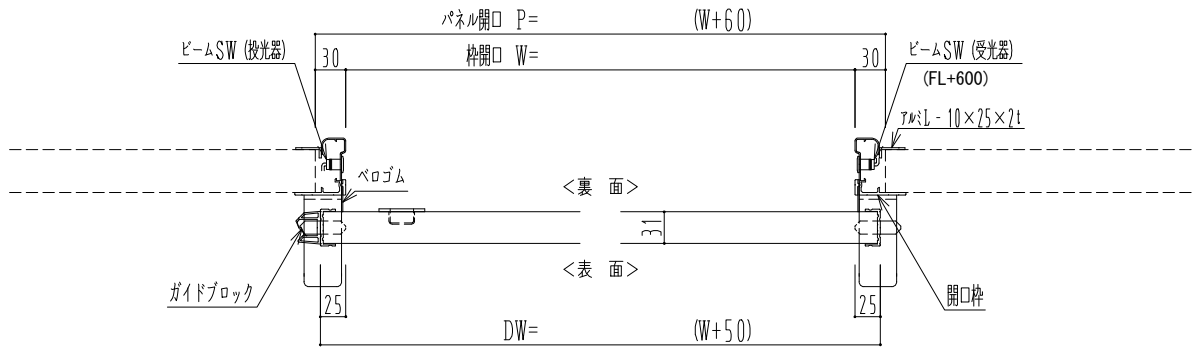

アルミ枠

自動装置 Dream DC-5S

作図縮尺	
正面図	1 / 1
水平断面図	4 / 1
垂直断面図	4 / 1

SUNWIZZ	品名: スライドドア	型名: SR30 (V6.5) - 片引自動-4方 上部	SR30-65KRF420-2212
----------------	------------	------------------------------	--------------------