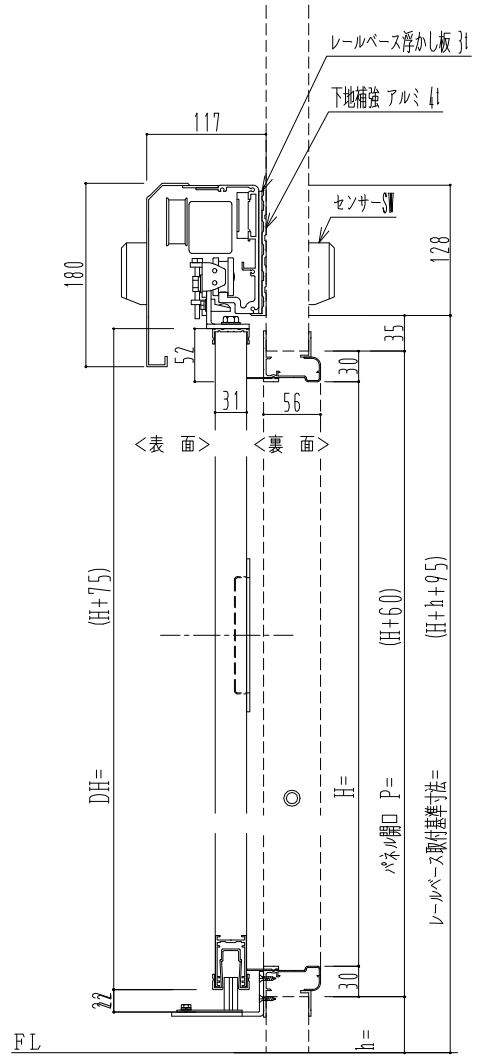

アルミ枠

自動装置 Dream DC-5S

作図縮尺	
正面図	1 / 1
水平断面図	4 / 1
垂直断面図	4 / 1

SUNWIZZ	品名: スライドドア	型名: SR30 (V6.5) - 片引自動-4方 上部	SR30-65KRF420-2212
----------------	------------	------------------------------	--------------------