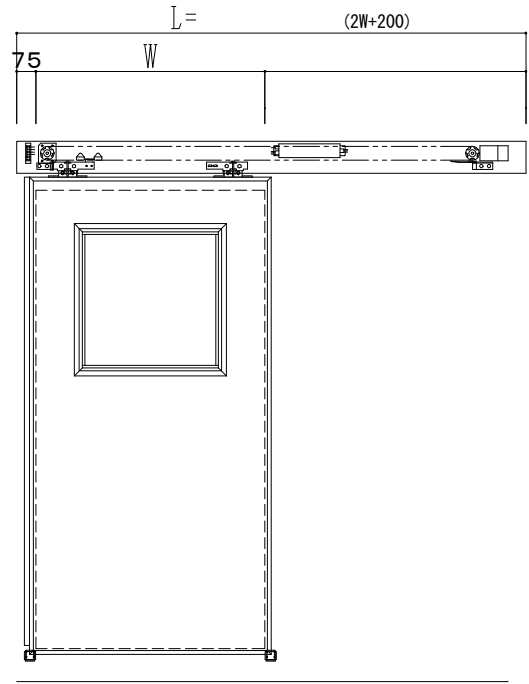

アルミ枠

自動装置 Dream DC-5S

作図縮尺	
正面図	1 / 1
水平断面図	4 / 1
垂直断面図	4 / 1

SUNWIZZ	品名: スライドドア	型名: SR30 (V6.5) - 片引自動-4方 上部	SR30-65KRF420-2212
----------------	------------	------------------------------	--------------------