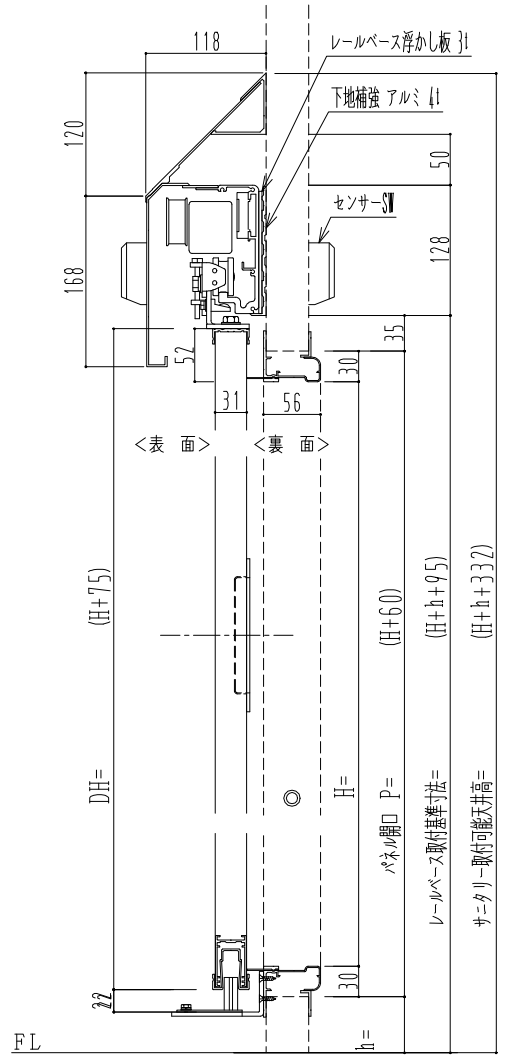

アルミ枠

自動装置 Dream DC-5S

作 図 縮 尺	
正 面 図	1 / 1
水 平 断 面 図	4 / 1
垂 直 断 面 図	4 / 1

SUNWIZZ	品名： スライドドア	型名： SR30 (V6.5) - 片引自動-4方 上部 サニタリー	SR30-65KRF421-2212
---------	------------	------------------------------------	--------------------