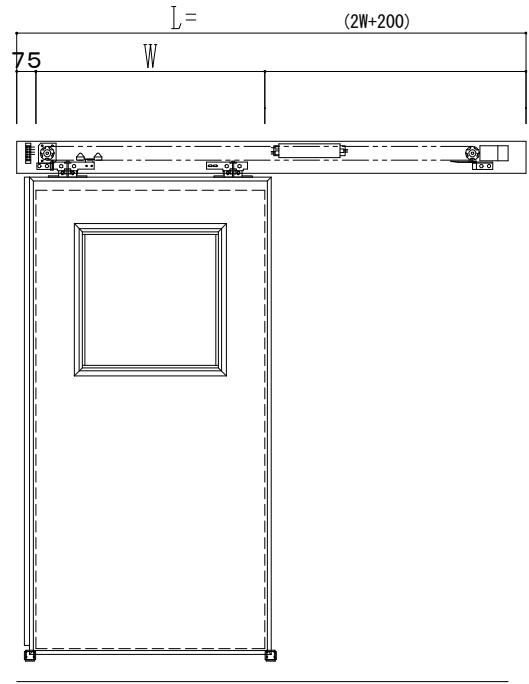

アルミ枠

自動装置 Dream DC-5S

作 図 縮 尺	
正 面 図	1 / 1
水 平 断 面 図	4 / 1
垂 直 断 面 図	4 / 1

SUNWIZZ	品名： スライドドア	型名： SR30 (V6.5) - 片引自動-4方 上部 サニタリー	SR30-65KRF421-2212
---------	------------	------------------------------------	--------------------