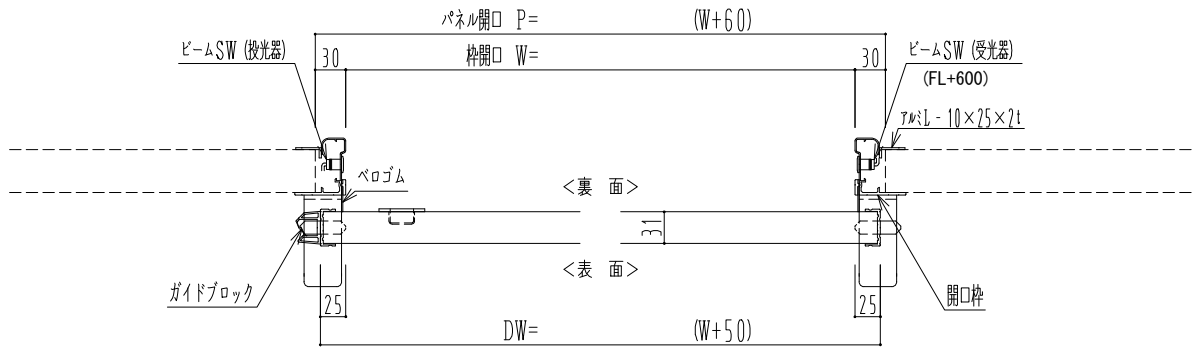

アルミ枠

自動装置 Dream DC-5S

作 図 縮 尺	
正 面 図	1 / 1
水 平 断 面 図	4 / 1
垂 直 断 面 図	4 / 1

SUNWIZZ	品名： スライドドア	型名： SR30 (V6.5) - 片引自動-4方 上部 サニタリー	SR30-65KRF421-2212
---------	------------	------------------------------------	--------------------