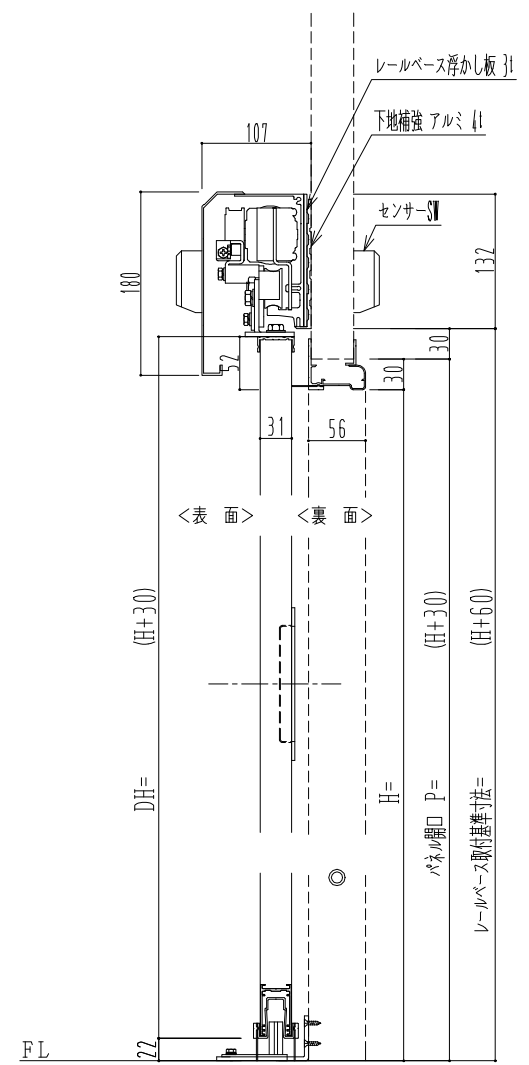

アルミ枠

自動装置 ハンダ技研 EDM18NA

作図縮尺	
正面図	1 / 1
水平断面図	4 / 1
垂直断面図	4 / 1

SUNWIZZ	品名: スライドドア	型名: SR30 (V6.5) -片引自動-3方 上部	SR30-65KRH320-2212
---------	------------	-----------------------------	--------------------