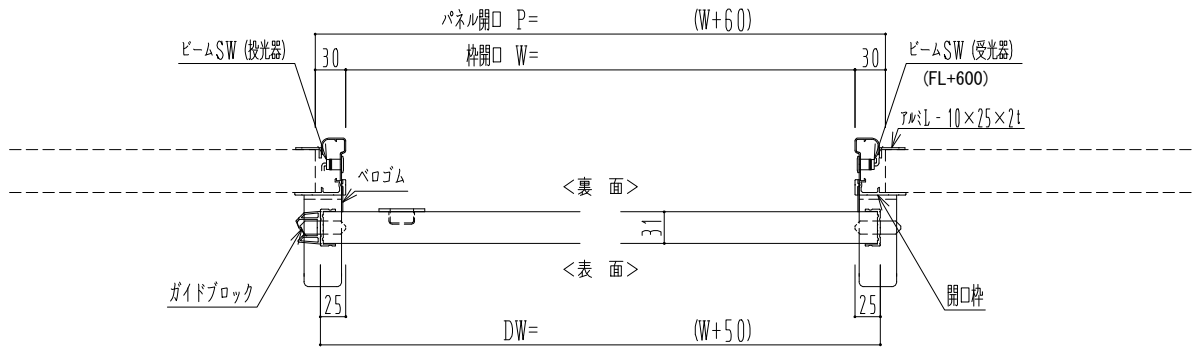

アルミ枠

自動装置 ハンダ技研 EDM18NA

作図縮尺	
正面図	1 / 1
水平断面図	4 / 1
垂直断面図	4 / 1

SUNWIZZ	品名: スライドドア	型名: SR30 (V6.5) -片引自動-3方 上部	SR30-65KRH320-2212
---------	------------	-----------------------------	--------------------