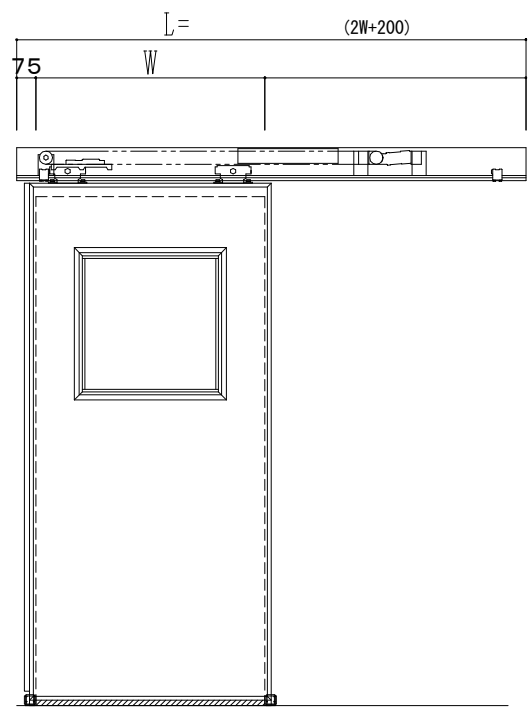

アルミ枠

自動装置 ハンダ技研 EDM18NA

作図縮尺	
正面図	1 / 1
水平断面図	4 / 1
垂直断面図	4 / 1

SUNWIZZ	品名: スライドドア	型名: SR30 (V6.5) -片引自動-3方 上部	SR30-65KRH320-2212
---------	------------	-----------------------------	--------------------